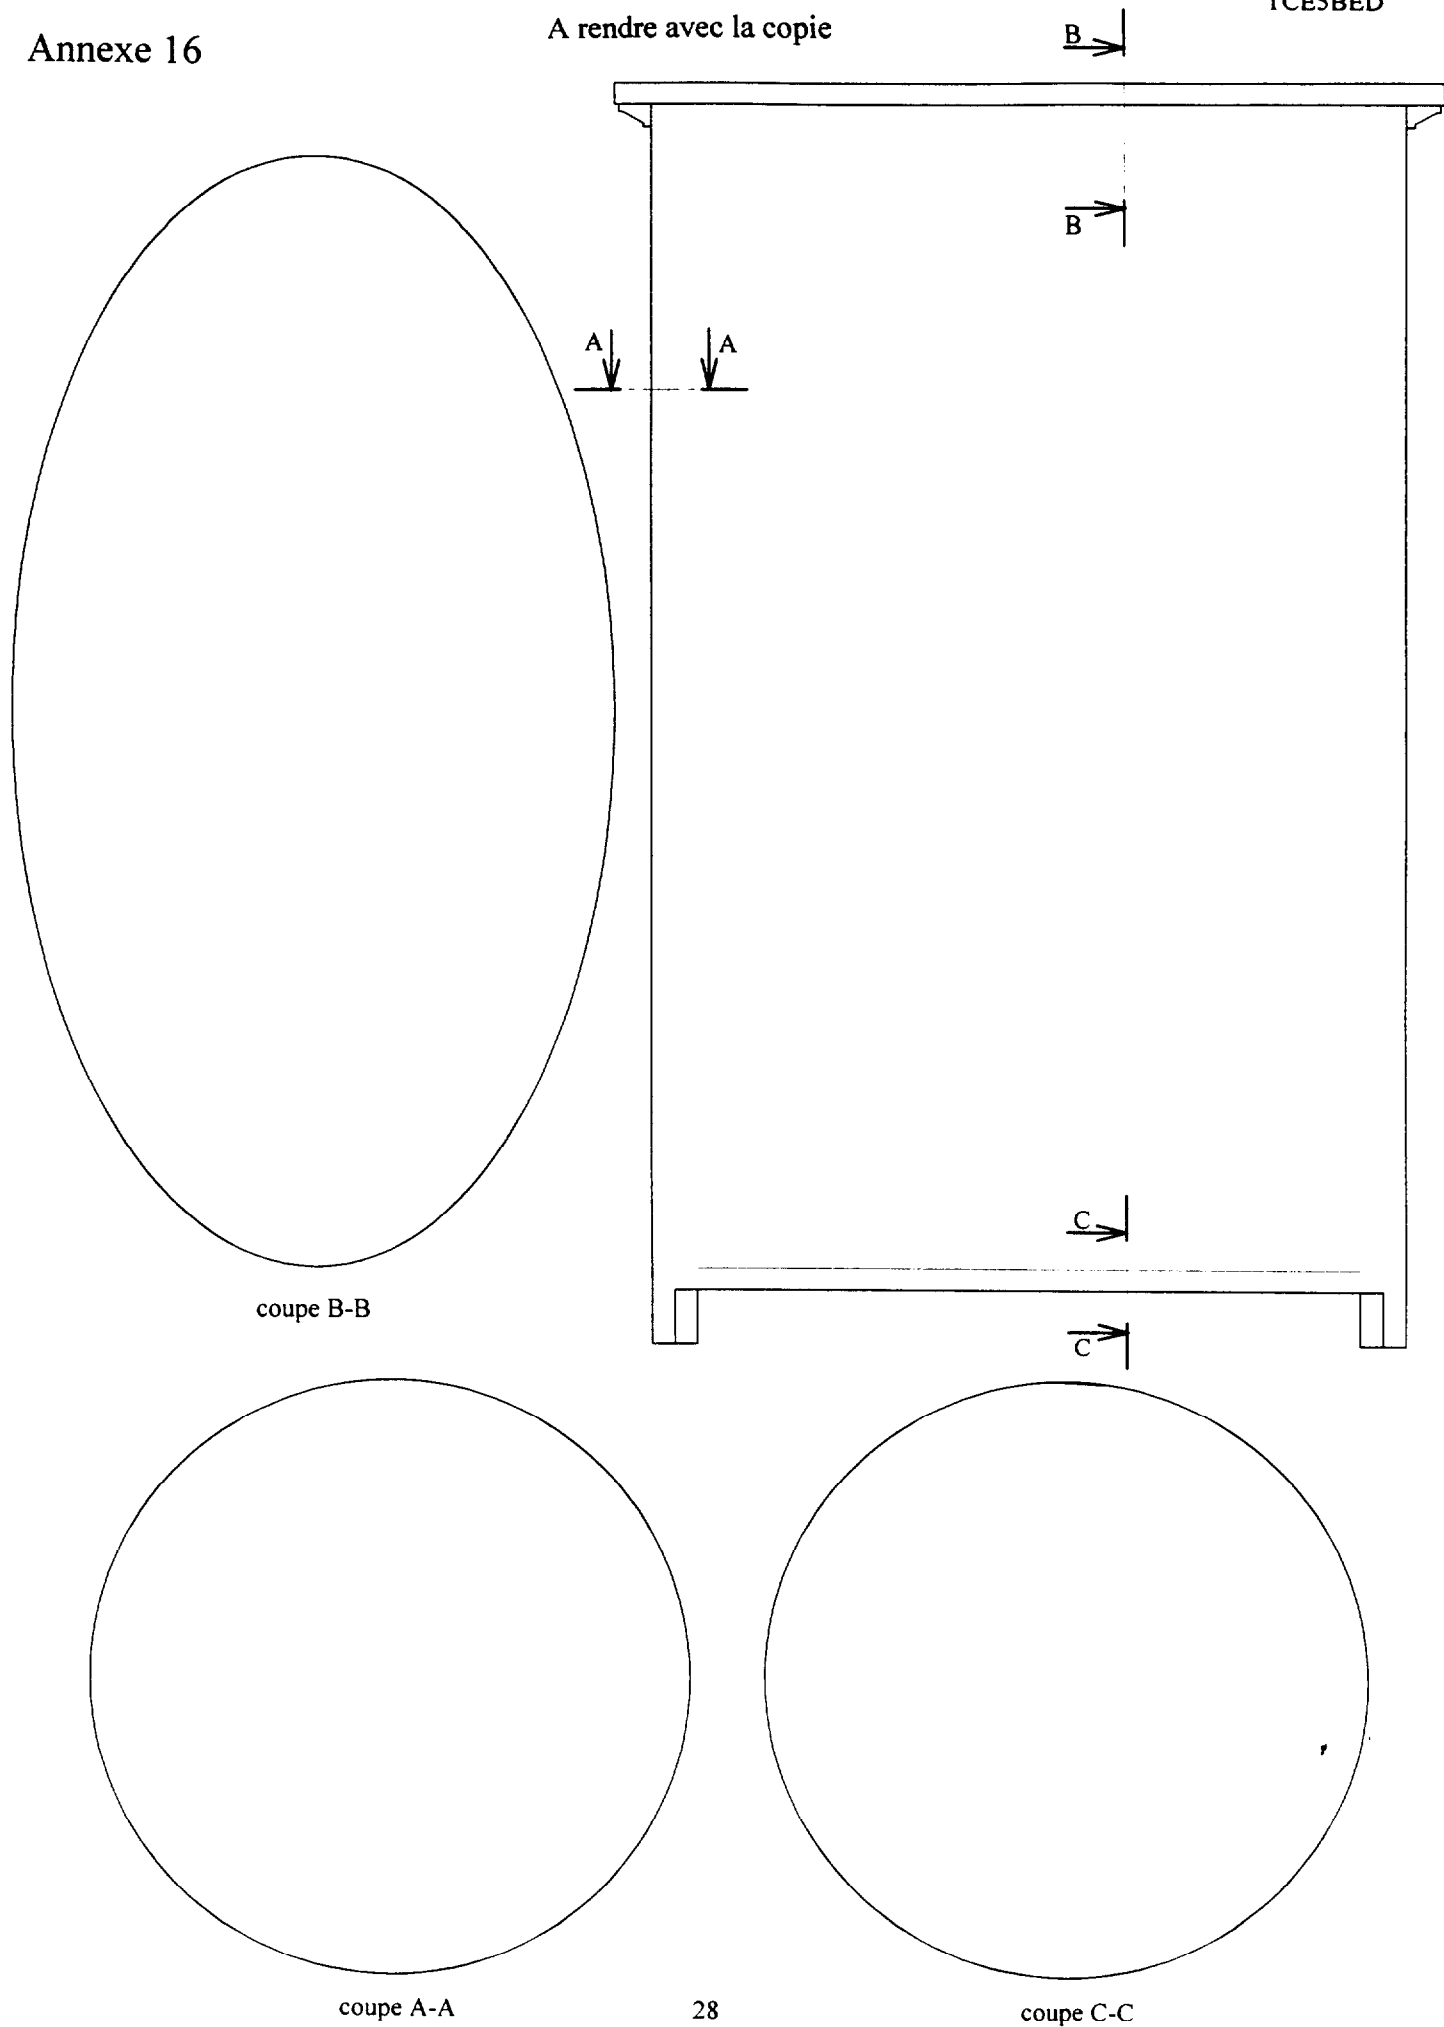

EXTRAITS DU PANORAMA DES MODELES

N°	Désignation	L	I	H
1	Table de ferme, plateau à panneaux, 2 tiroirs, 2 rallonges de 50 cm	220	85	75
6	Table "jeune ménage", diamètre 105, 2 rallonges de 40 cm	130	75	75
11	Chaise de ferme 3 barres	47	43	104
12	Chaise de campagne "Jeune Ménage"	39	40	93
14	Chaise "Templiers"	47	43	104
15	Fauteuil de ferme 3 barres	55	44	104
16	Tabouret de bar à dossier	38	38	116
18	Banc de ferme avec entretoise	220	30	45
19	Enfilade haute Louis XV, 3 portes, 1 tiroir	192	54	102
20	Vaisselle à 2 portes pour enfilade haute Louis XV	192	35	124
23	Enfilade "Ardéchoise" à 4 portes et 2 tiroirs	192	54	100
24	Vaisselle "Ardéchois" à 2 portes latérales	192	35	124
25	Bahut à 2 portes "Jeune Ménage"	108	49	98
26	Rayonnages à confitures pour bahut "Jeune Ménage"	100	42	80
27	Bahut Louis XV à 2 portes et 2 tiroirs	132	54	102
28	Vaisselle pour bahut Louis Xv avec boîte à sel	130	29	120
29	Enfilade Louis XV à 4 portes et 2 tiroirs	245	54	102
30	Enfilade "Templiers" à 4 portes et 2 tiroirs	245	54	104
31	Lit Louis XIV pour literie 140 x 190	153	205	120
32	Lit "Ardéchois" pour literie 140 x 190	153	205	106
36	Chevet "Cévenol" à porte et tiroir	50	34	82
37	Chevet à dossier haut	35	32	110
38	Chevet à pieds tournés	50	38	52
39	Chevet "Cévenol" à porte	50	34	80
40	Chevet "Ardéchois" sans porte	50	34	90
42	Bonnetière Louis XIV "Mini Coat", 3 étagères et 1 tiroir	95	55	185
44	Confiturier Louis XIV sans tiroir	69	53	85
45	Confiturier "Ardéchois"	72	50	85
46	Bahut "Ardéchois" à 1 tiroir intérieur	108	49	98
55	Bar de Amis à 2 étagères et 3 tiroirs	130	38	115
56	Horloge "Cévenole" à quartz, derrière la porte: un bar	54	28	215
64	Parquet en chêne massif, vielli et patiné, lames de 200x20 cm, pose flottante, plinthes et accessoires sur demande.			

Annexe 16

A rendre avec la copie

coupe B-B

coupe A-A

coupe C-C