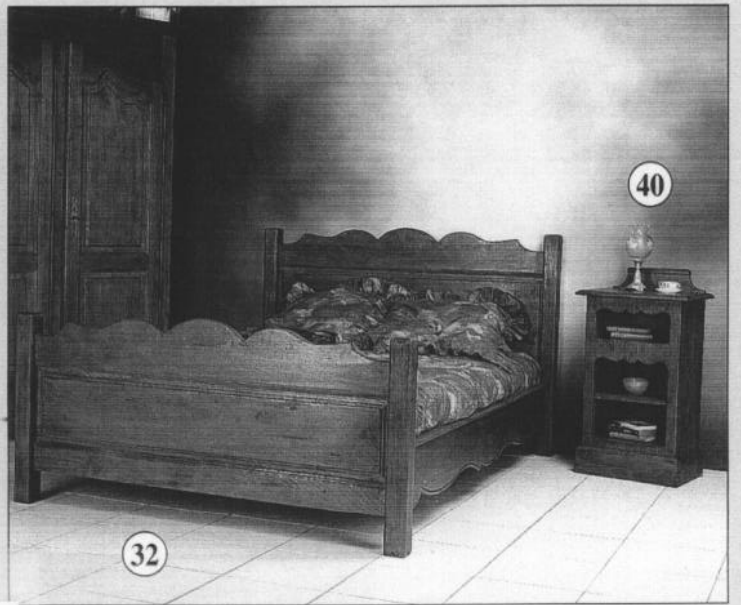

Nous vous les confions; vous aussi soignez-les à la cire et au chiffon de laine.

Annexe n°14

EXTRAITS DU PANORAMA DES MODELES

N°	Désignation	L	I	H
1	Table de ferme, plateau à panneaux, 2 tiroirs, 2 rallonges de 50 cm	220	85	75
6	Table "jeune ménage", diamètre 105, 2 rallonges de 40 cm	130	75	75
11	Chaise de ferme 3 barres	47	43	104
12	Chaise de campagne "Jeune Ménage"	39	40	93
14	Chaise "Templiers"	47	43	104
15	Fauteuil de ferme 3 barres	55	44	104
16	Tabouret de bar à dossier	38	38	116
18	Banc de ferme avec entretoise	220	30	45
19	Enfilade haute Louis XV, 3 portes, 1 tiroir	192	54	102
20	Vaisselle à 2 portes pour enfilade haute Louis XV	192	35	124
23	Enfilade "Ardéchoise" à 4 portes et 2 tiroirs	192	54	100
24	Vaisselle "Ardéchois" à 2 portes latérales	192	35	124
25	Bahut à 2 portes "Jeune Ménage"	108	49	98
26	Rayonnages à confitures pour bahut "Jeune Ménage"	100	42	80
27	Bahut Louis XV à 2 portes et 2 tiroirs	132	54	102
28	Vaisselle pour bahut Louis Xv avec boîte à sel	130	29	120
29	Enfilade Louis XV à 4 portes et 2 tiroirs	245	54	102
30	Enfilade "Templiers" à 4 portes et 2 tiroirs	245	54	104
31	Lit Louis XIV pour literie 140 x 190	153	205	120
32	Lit "Ardéchois" pour literie 140 x 190	153	205	106
36	Chevet "Cévenol" à porte et tiroir	50	34	82
37	Chevet à dossier haut	35	32	110
38	Chevet à pieds tournés	50	38	52
39	Chevet "Cévenol" à porte	50	34	80
40	Chevet "Ardéchois" sans porte	50	34	90
42	Bonnetière Louis XIV "Mini Coat", 3 étagères et 1 tiroir	95	55	185
44	Confiturier Louis XIV sans tiroir	69	53	85
45	Confiturier "Ardéchois"	72	50	85
46	Bahut "Ardéchois" à 1 tiroir intérieur	108	49	98
55	Bar de Amis à 2 étagères et 3 tiroirs	130	38	115
56	Horloge "Cévenole" à quartz, derrière la porte: un bar	54	28	215
64	Parquet en chêne massif, vielli et patiné, lames de 200x20 cm, pose flottante, plinthes et accessoires sur demande.			