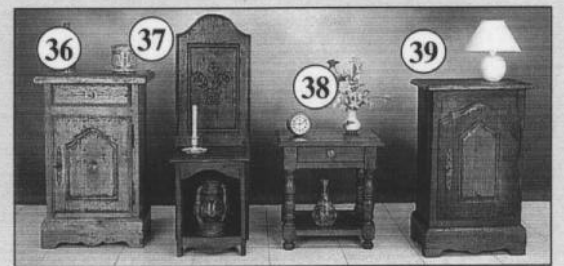

Nous vous les confions; vous aussi soignez-les à la cire et au chiffon de laine.

Annexe n°14

EXTRAITS DU PANORAMA DES MODELES

N°	Désignation	L	I	H
1	Table de ferme, plateau à panneaux, 2 tiroirs, 2 rallonges de 50 cm	220	85	75
6	Table "jeune ménage", diamètre 105, 2 rallonges de 40 cm	130	75	75
11	Chaise de ferme 3 barres	47	43	104
12	Chaise de campagne "Jeune Ménage"	39	40	93
14	Chaise "Templiers"	47	43	104
15	Fauteuil de ferme 3 barres	55	44	104
16	Tabouret de bar à dossier	38	38	116
18	Banc de ferme avec entretoise	220	30	45
19	Enfilade haute Louis XV, 3 portes, 1 tiroir	192	54	102
20	Vaisselle à 2 portes pour enfilade haute Louis XV	192	35	124
23	Enfilade "Ardéchoise" à 4 portes et 2 tiroirs	192	54	100
24	Vaisselle "Ardéchois" à 2 portes latérales	192	35	124
25	Bahut à 2 portes "Jeune Ménage"	108	49	98
26	Rayonnages à confitures pour bahut "Jeune Ménage"	100	42	80
27	Bahut Louis XV à 2 portes et 2 tiroirs	132	54	102
28	Vaisselle pour bahut Louis Xv avec boîte à sel	130	29	120
29	Enfilade Louis XV à 4 portes et 2 tiroirs	245	54	102
30	Enfilade "Templiers" à 4 portes et 2 tiroirs	245	54	104
31	Lit Louis XIV pour literie 140 x 190	153	205	120
32	Lit "Ardéchois" pour literie 140 x 190	153	205	106
36	Chevet "Cévenol" à porte et tiroir	50	34	82
37	Chevet à dossier haut	35	32	110
38	Chevet à pieds tournés	50	38	52
39	Chevet "Cévenol" à porte	50	34	80
40	Chevet "Ardéchois" sans porte	50	34	90
42	Bonnetière Louis XIV "Mini Coat", 3 étagères et 1 tiroir	95	55	185
44	Confiturier Louis XIV sans tiroir	69	53	85
45	Confiturier "Ardéchois"	72	50	85
46	Bahut "Ardéchois" à 1 tiroir intérieur	108	49	98
55	Bar de Amis à 2 étagères et 3 tiroirs	130	38	115
56	Horloge "Cévenole" à quartz, derrière la porte: un bar	54	28	215
64	Parquet en chêne massif, vielli et patiné, lames de 200x20 cm, pose flottante, plinthes et accessoires sur demande.			