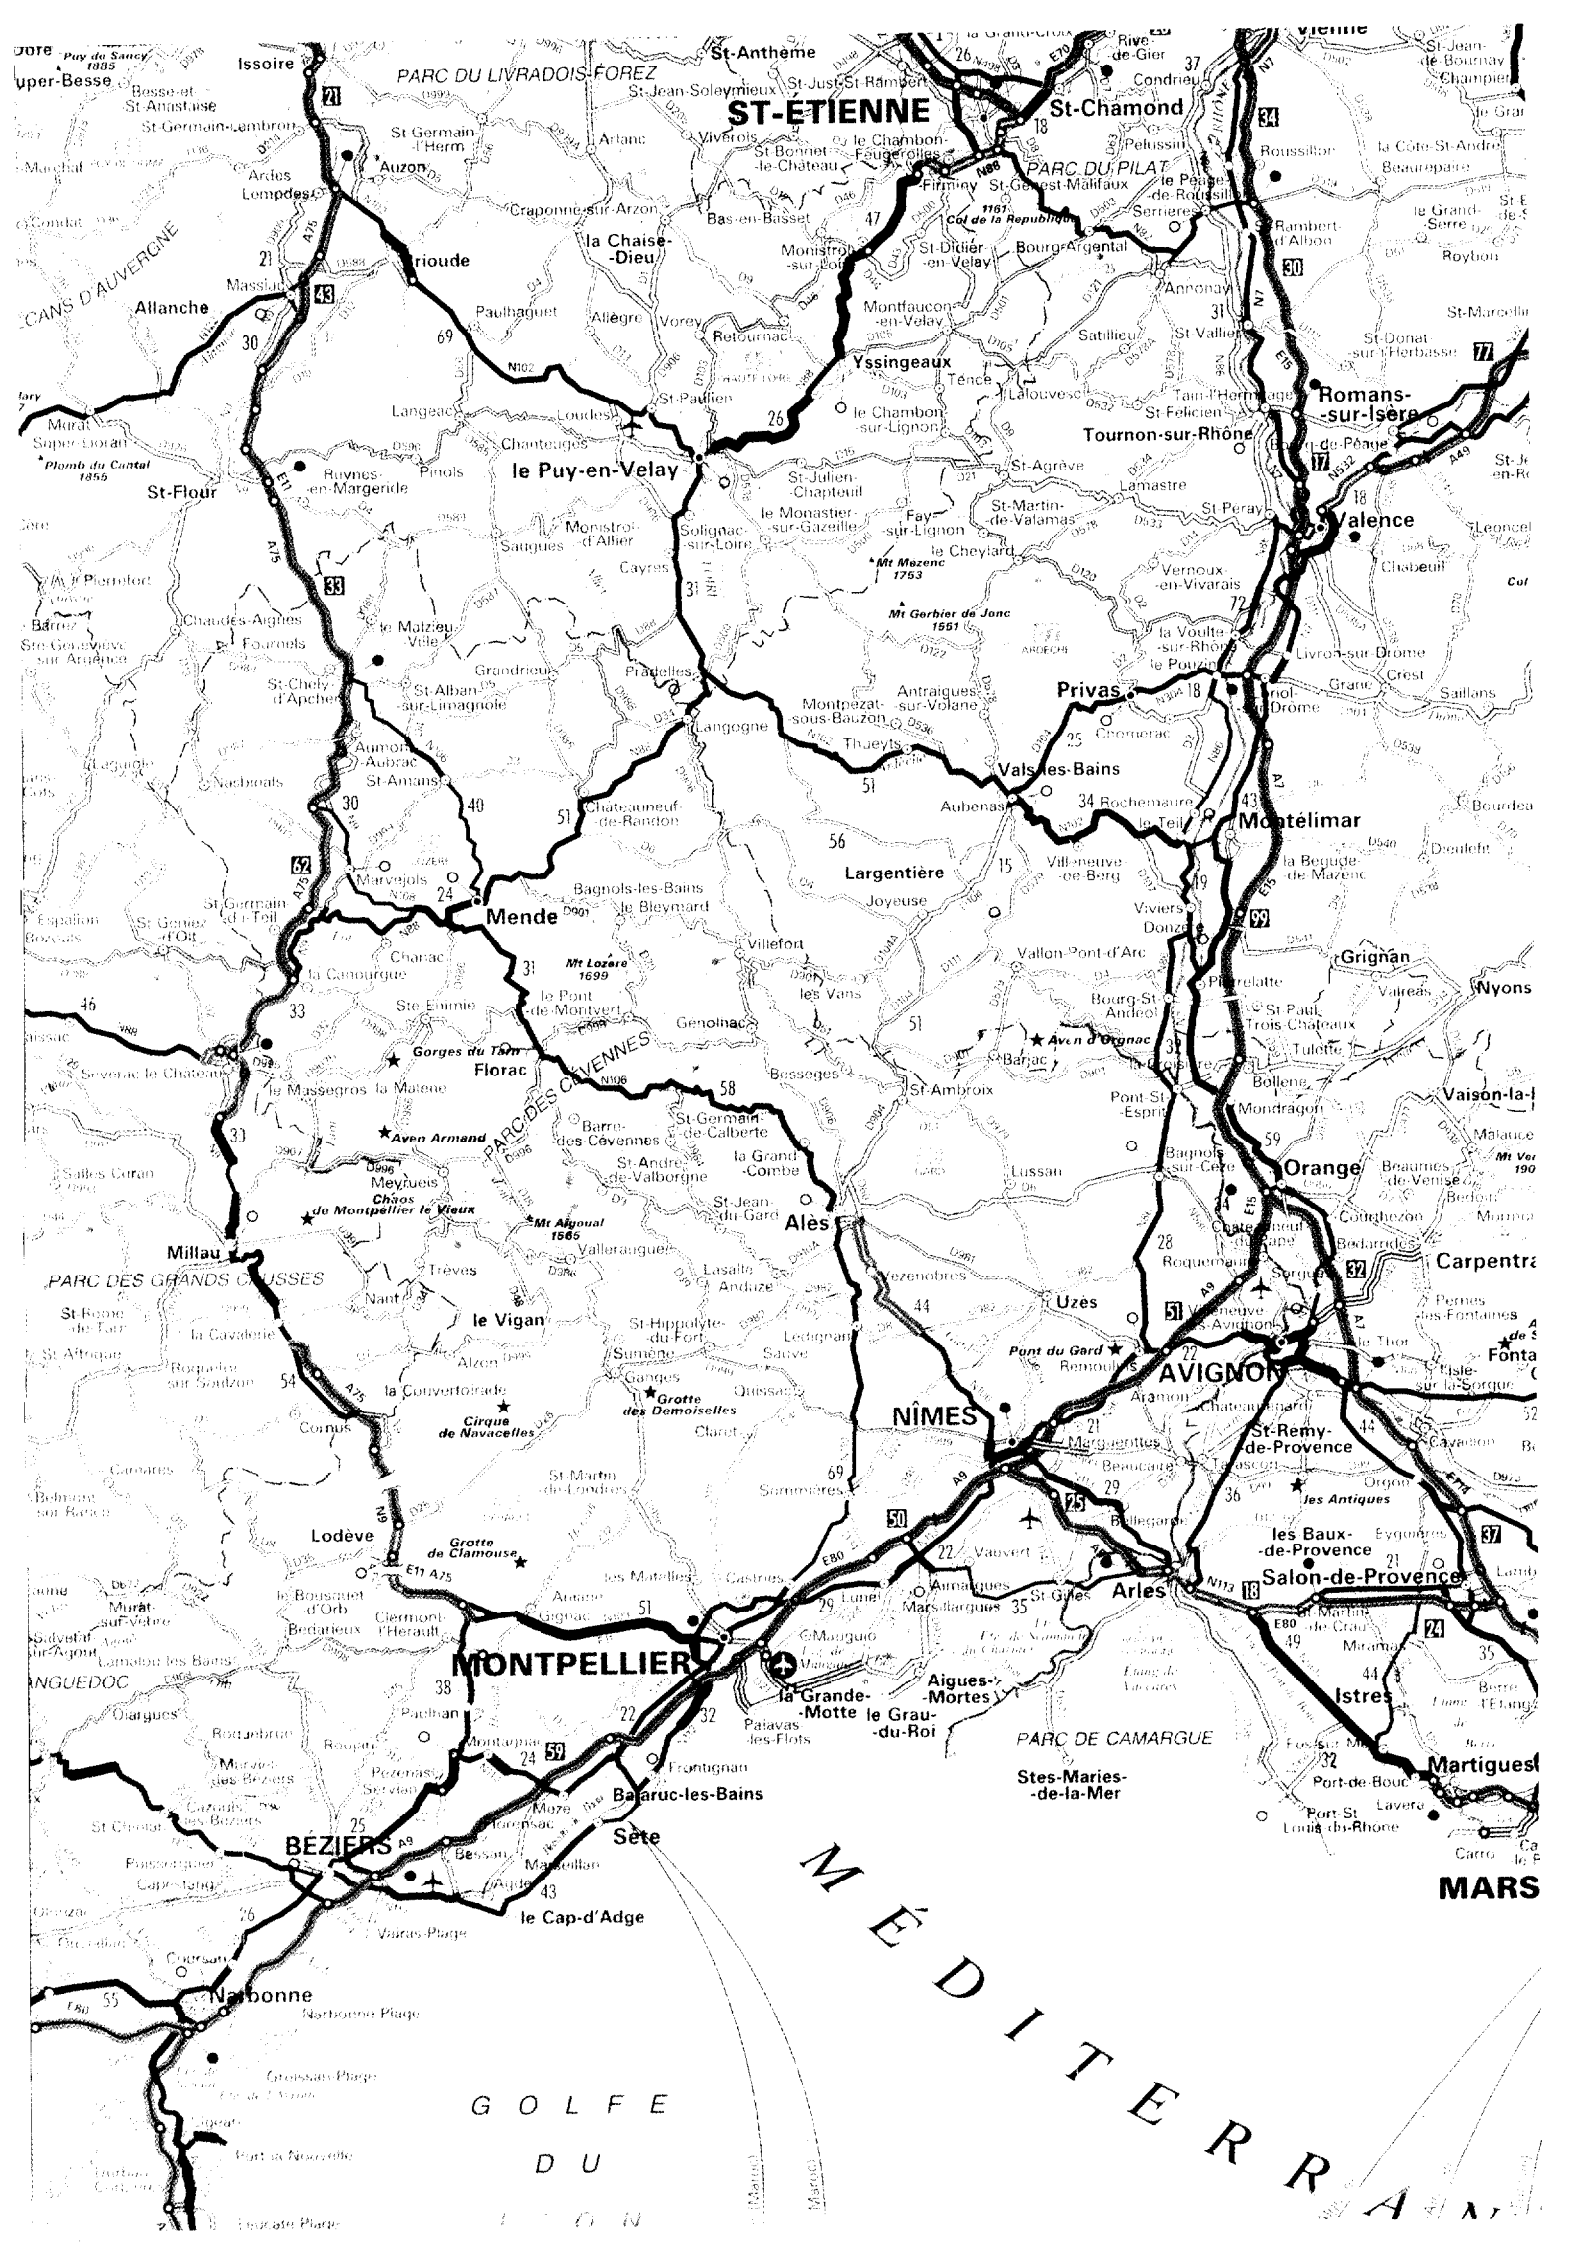

EXTRAIT DE CARTE AU 1/1 000 000

(1 cm = 10 km)

Carte au verso

ST-ÉTIENNE

St-Chamond

le Puy-en-Velay

Romans-sur-Isère

Valence

St-Remy-de-Provence

Lodève

MONTPELLIER

la Grande-Motte

Aries

Salon-de-Provence

BÉZIERS

Sète

le Cap-d'Adge

Aries

Salon-de-Provence

BÉZIERS

Sète

le Cap-d'Adge

Narbonne

Martigues