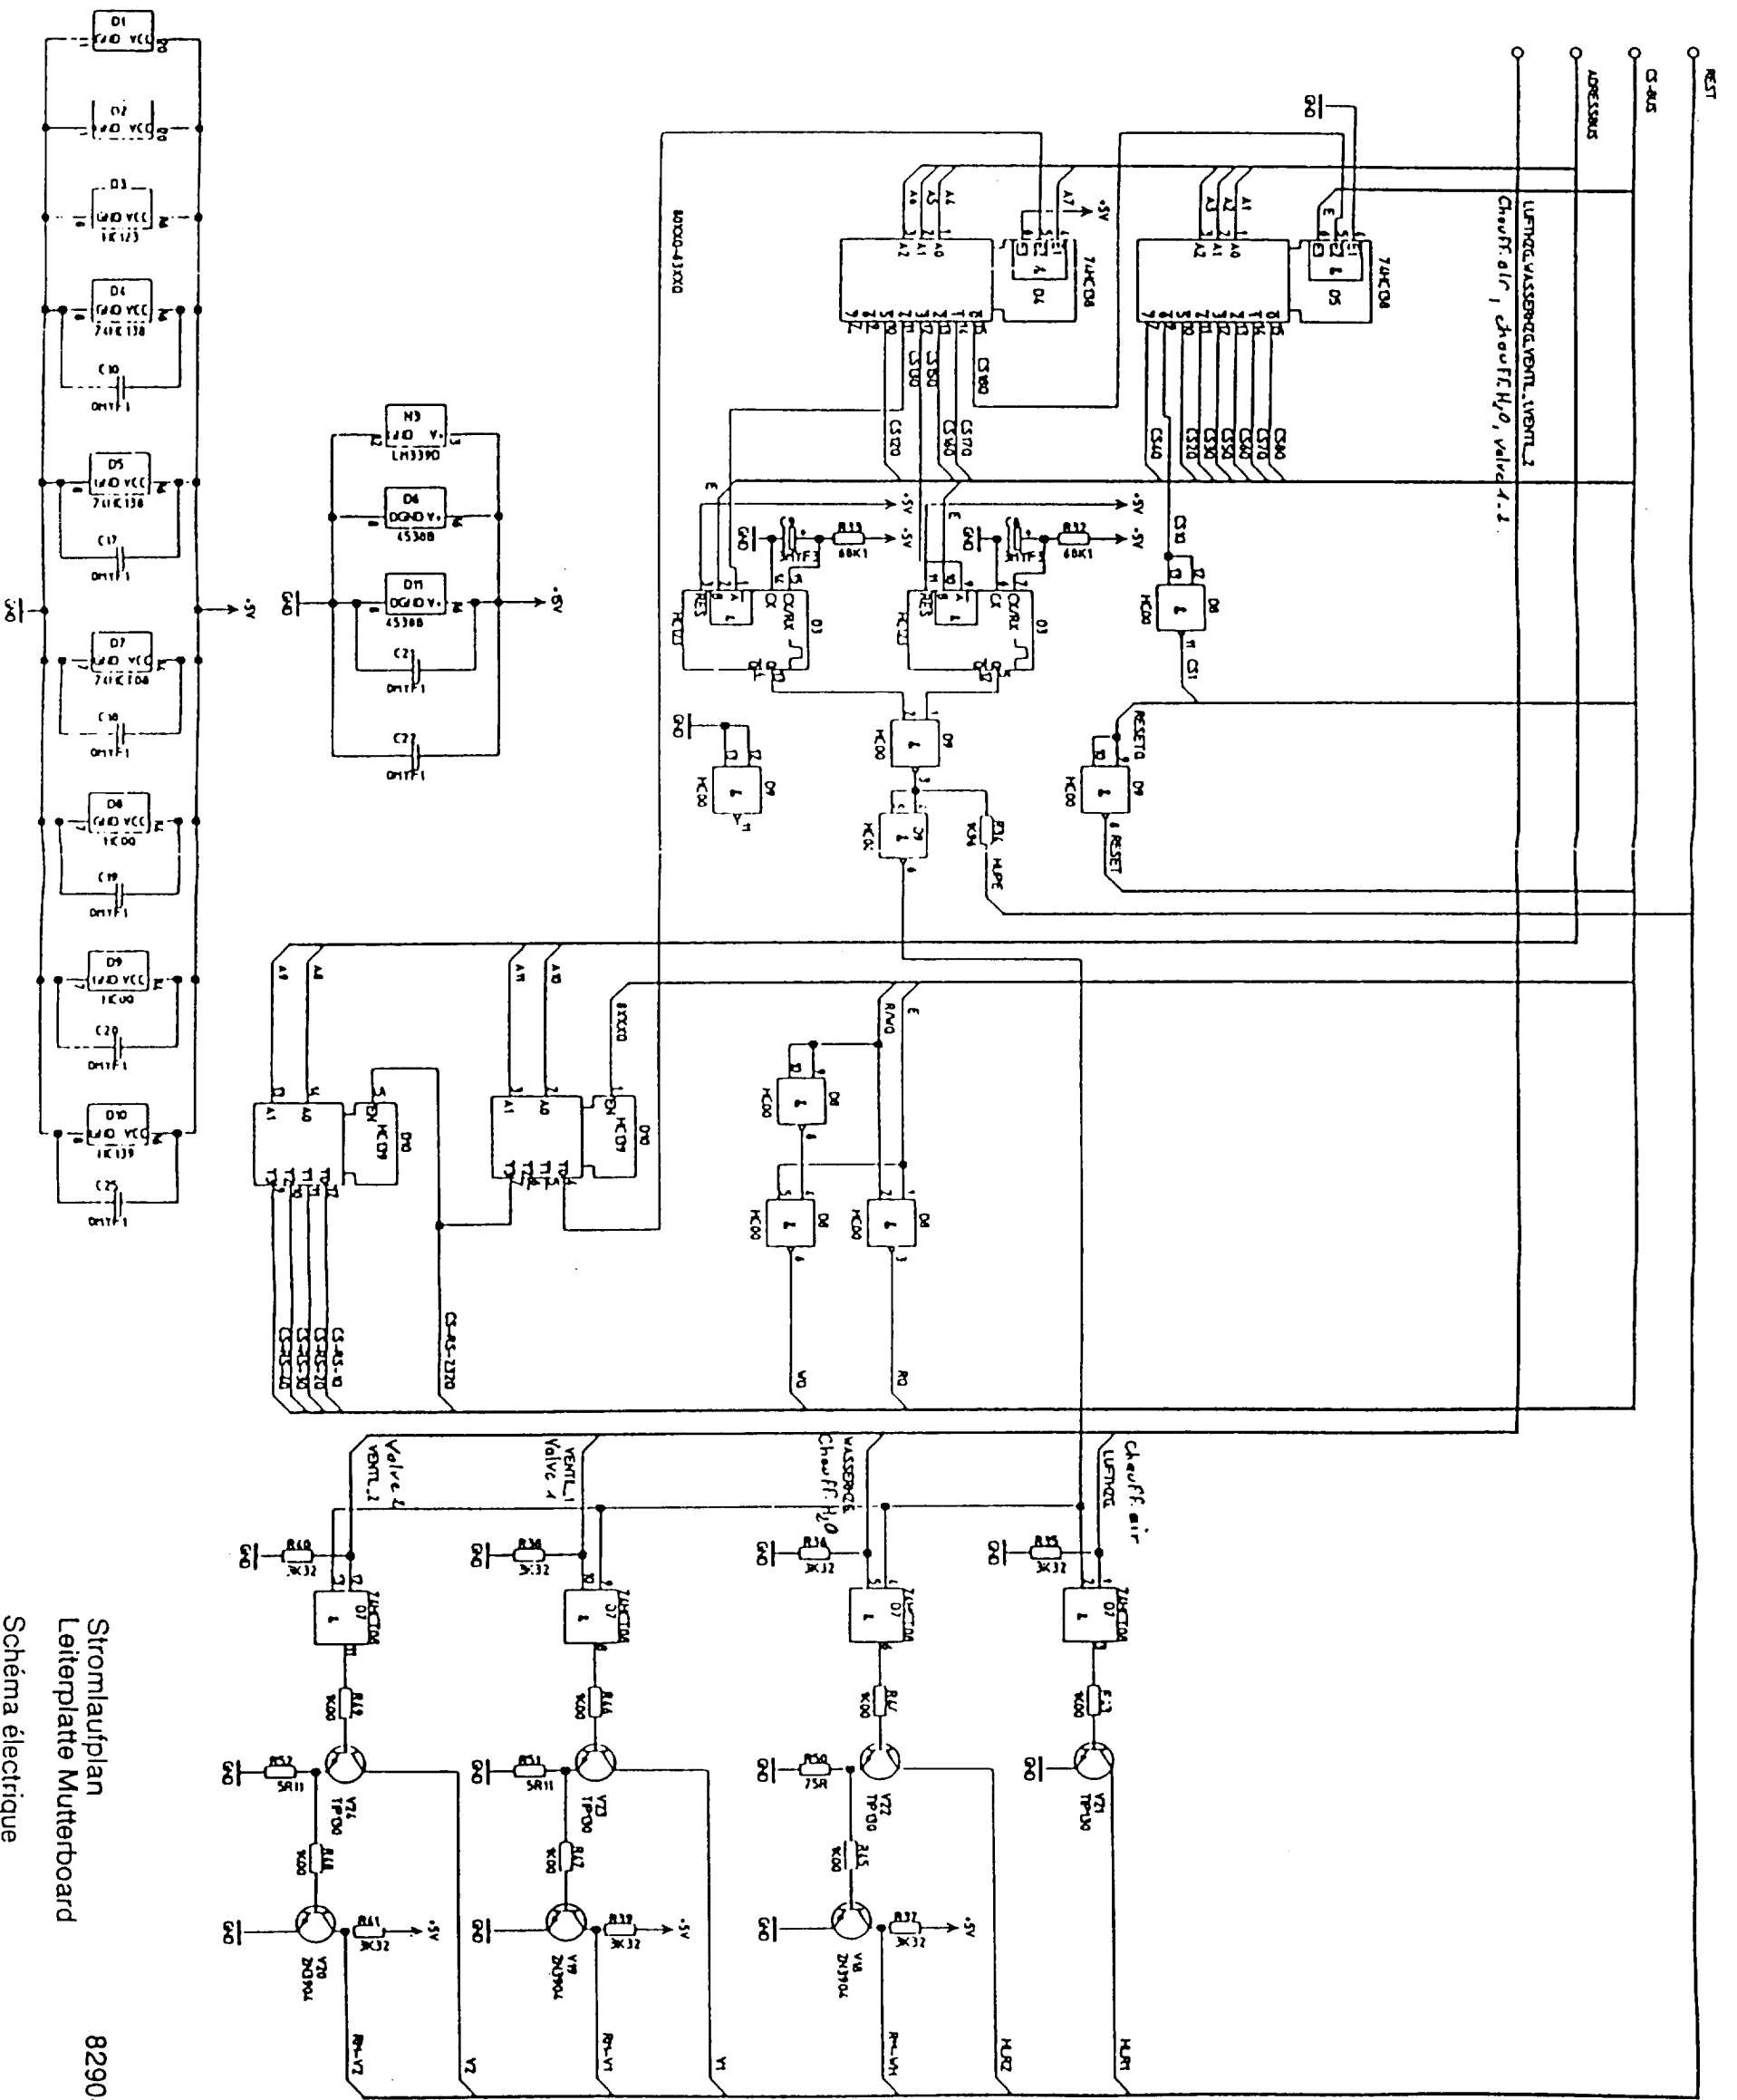

• Option
 X1: Verbindung zum Elektronik-Grundgerät
 Connexion vers l'électronique de base

Stromlaufplan
 Leiterplatte Aggregat
 Schema électrique
 Carte agrégat
 Incubator 8000 IC/SC
 8290514

Stromlaufplan
 Leiterplatte Analog
 Schéma électrique
 Carte analogique
 Incubator 8000 IC/SC

8200923

Stromlaufplan
 Leiterplatte CPU Standard 2
 Schema électrique
 Carte CPU Standard 2
 Incubator 8000 IC/SC

8305144

Stromlaufplan
 Leiterplatte Mutterboard
 Schéma électrique
 Carte mère
 Incubator 8000 IC/SC
 8290474