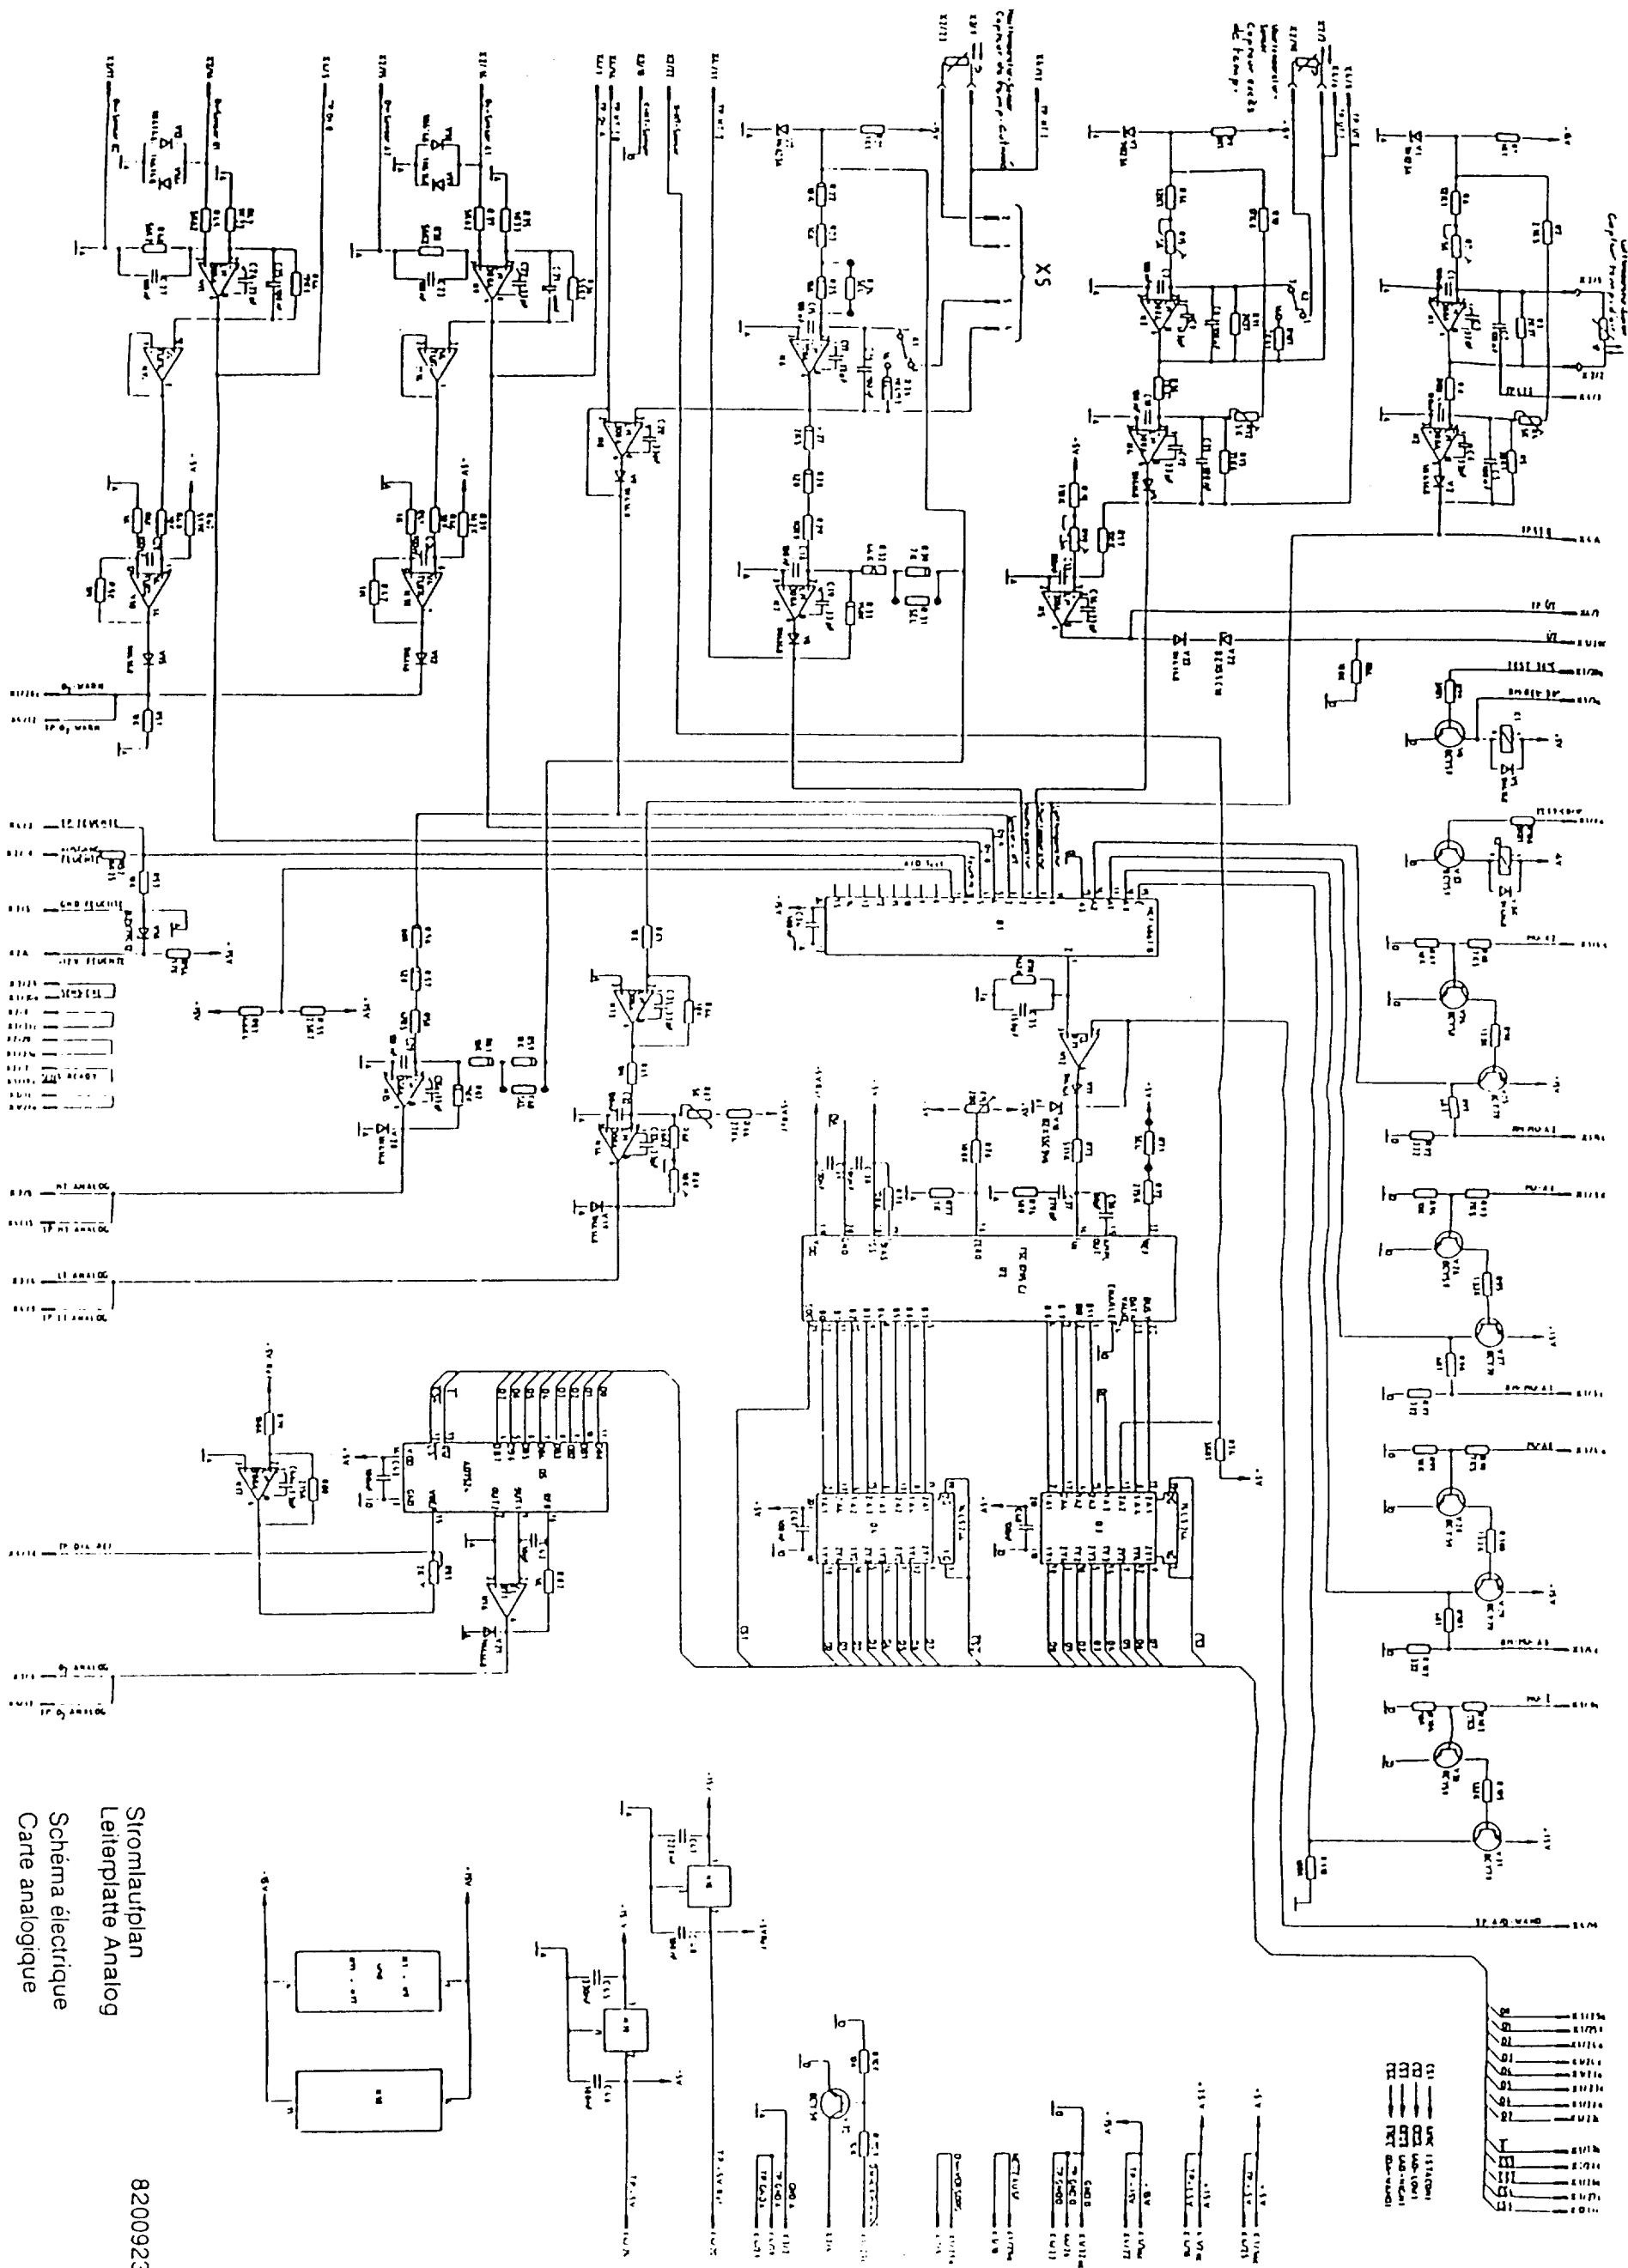

• Option
 X1: Verbindung zum Elektronik-Grundgerät
 Connexion vers l'électronique de base

Stromlaufplan
 Leiterplatte Aggregat
 Schema électrique
 Carte agrégat
 Incubator 8000 IC/SC
 8290514

Stromlaufplan
 Leiterplatte Analog
 Schéma électrique
 Carte analogique
 Incubator 8000 IC/SC

8200923

Stromlaufplan
 Leiterplatte CPU Standard 2
 Schema électrique
 Carte CPU Standard 2
 Incubator 8000 IC/SC

8305144

Stromlaufplan
 Leiterplatte Mutterboard
 Schéma électrique
 Carte mère
 Incubator 8000 IC/SC
 8290474