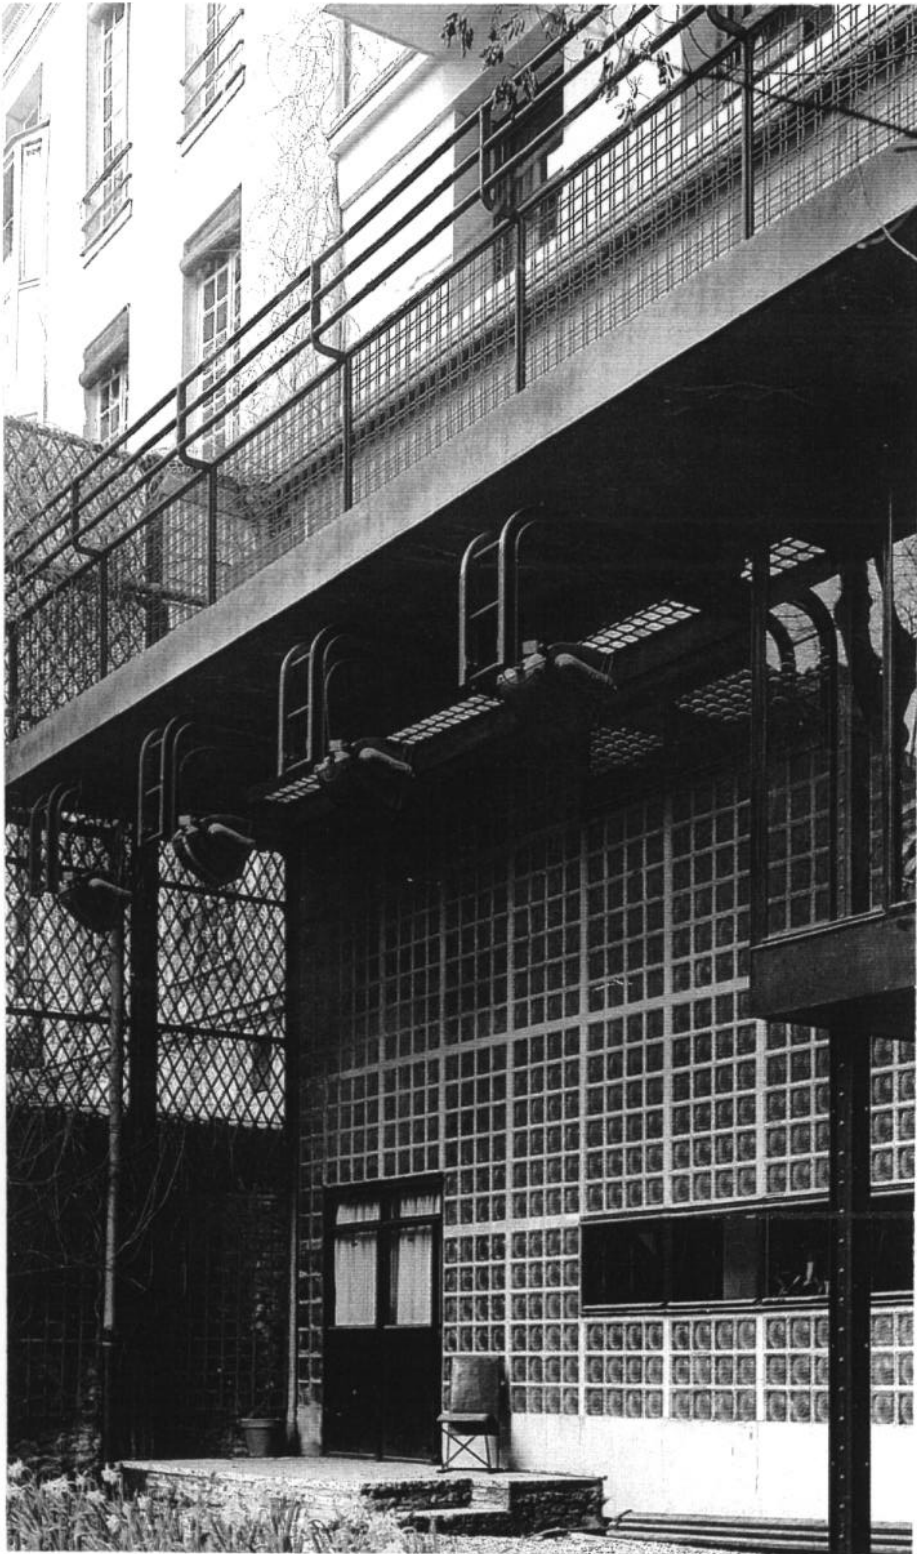

document 1:
Victor HORTA. hotel Van Eetveld. Bruxelles. 1897/1900.

BTS ARCHITECTURE INTERIEURE		
Session 2002	Arts, techniques et civilisations	Coefficient 4
Code : AIATC	Durée : 2 heures	Unité U6
		Page 1/4

Victor Horta. *Hôtel Van Eetvelde*, Bruxelles, 1897.
Façade et plan

document 2:
Pierre CHAREAU. "maison de verre". Paris.1929/30.
vue du jardin vers la façade arrière.
cabinet du Docteur Dalsace.