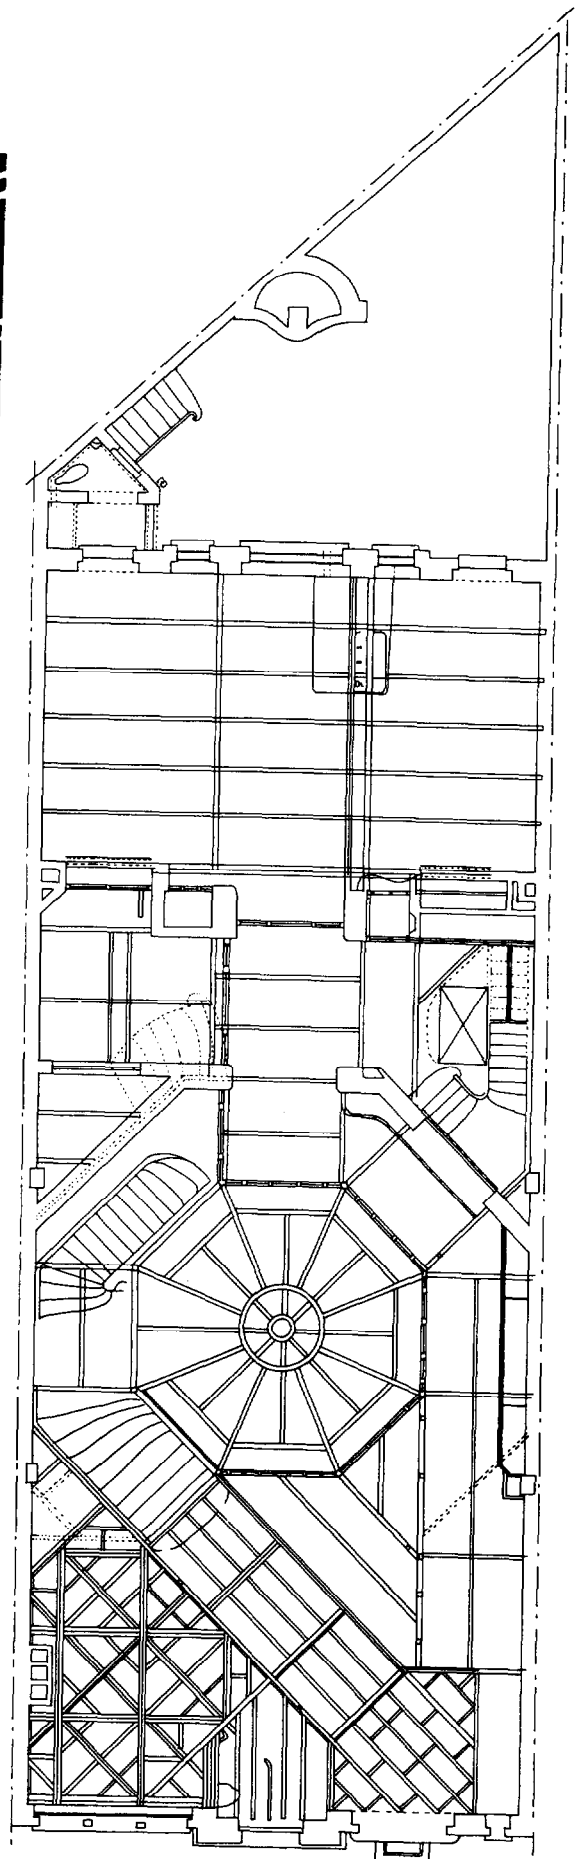

document 1:
Victor HORTA. hotel Van Eetveld. Bruxelles. 1897/1900.

BTS ARCHITECTURE INTERIEURE		
Session 2002	Arts, techniques et civilisations	Coefficient 4
Code : AIATC	Durée : 2 heures	Unité U6
		Page 1/4

Victor Horta. *Hôtel Van Eetvelde*, Bruxelles, 1897.
Façade et plan

document 2:
Pierre CHAREAU. "maison de verre". Paris.1929/30.
vue du jardin vers la façade arrière.
cabinet du Docteur Dalsace.