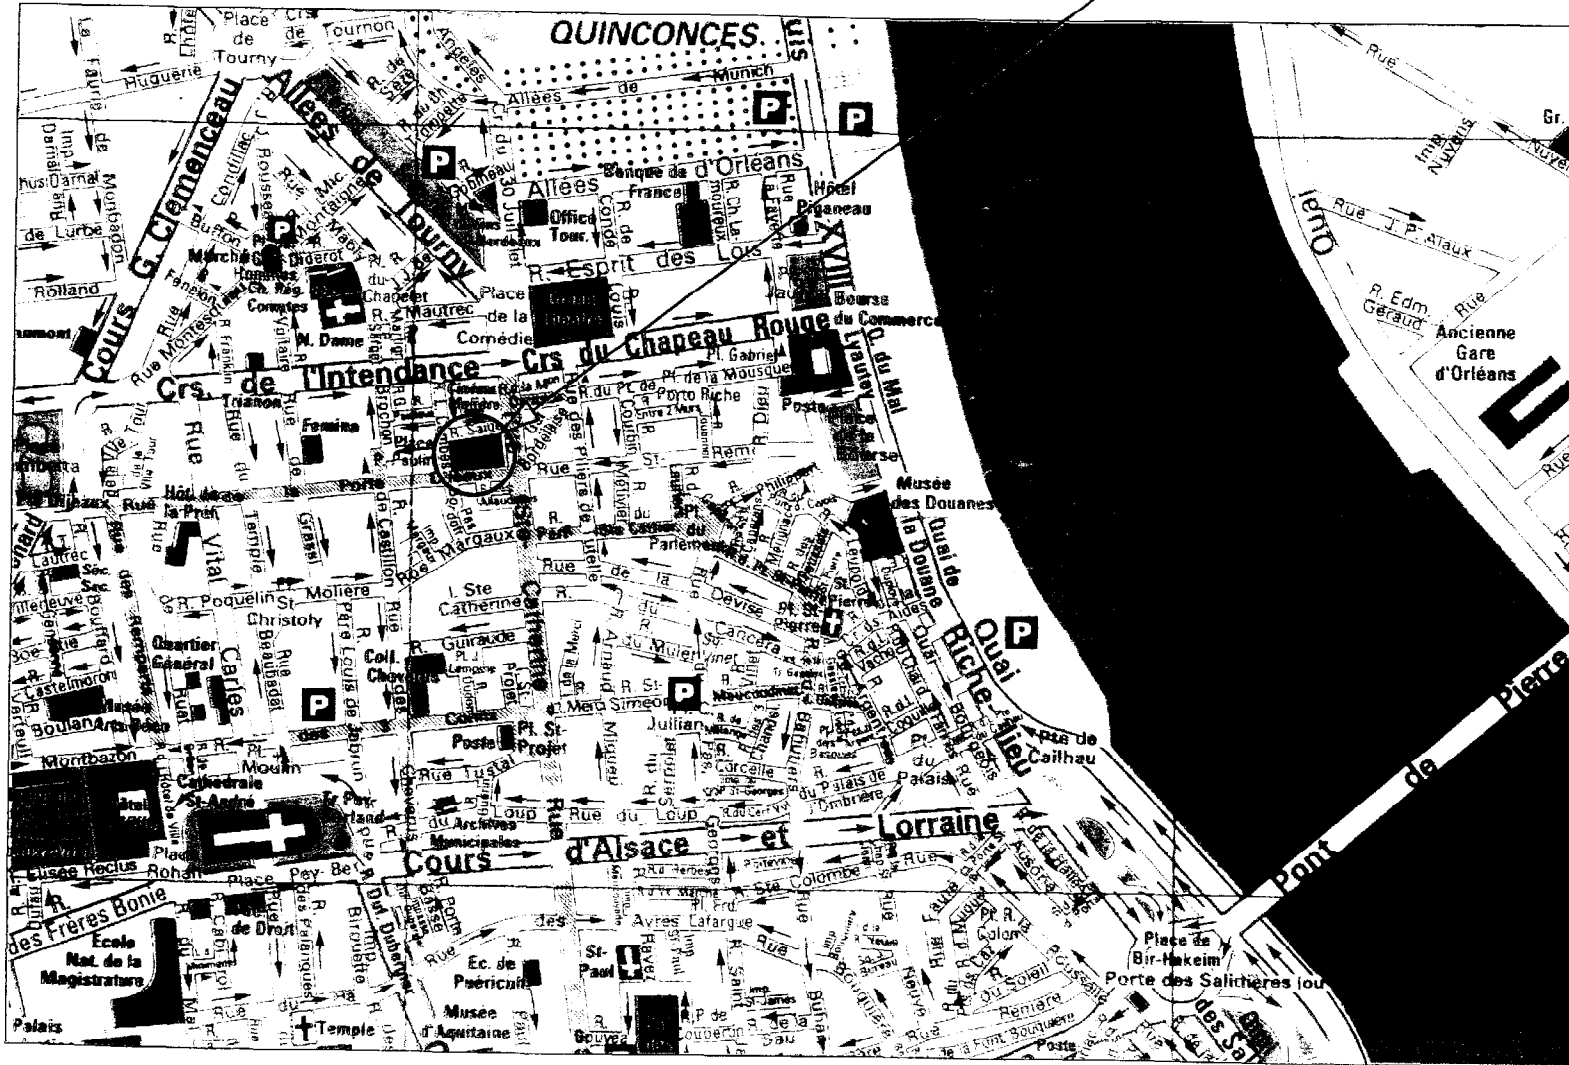

LOCALISATION DU MAGASIN
ET DES DEUX RUES PIÉTONNES

Plan de localisation

Plan de masse / ech : 2MM.PM

Rue Sainte CATHERINE

Limite séparative

21

de SAIGE

DJEAUX

Rue

f63

f59

f65

f50