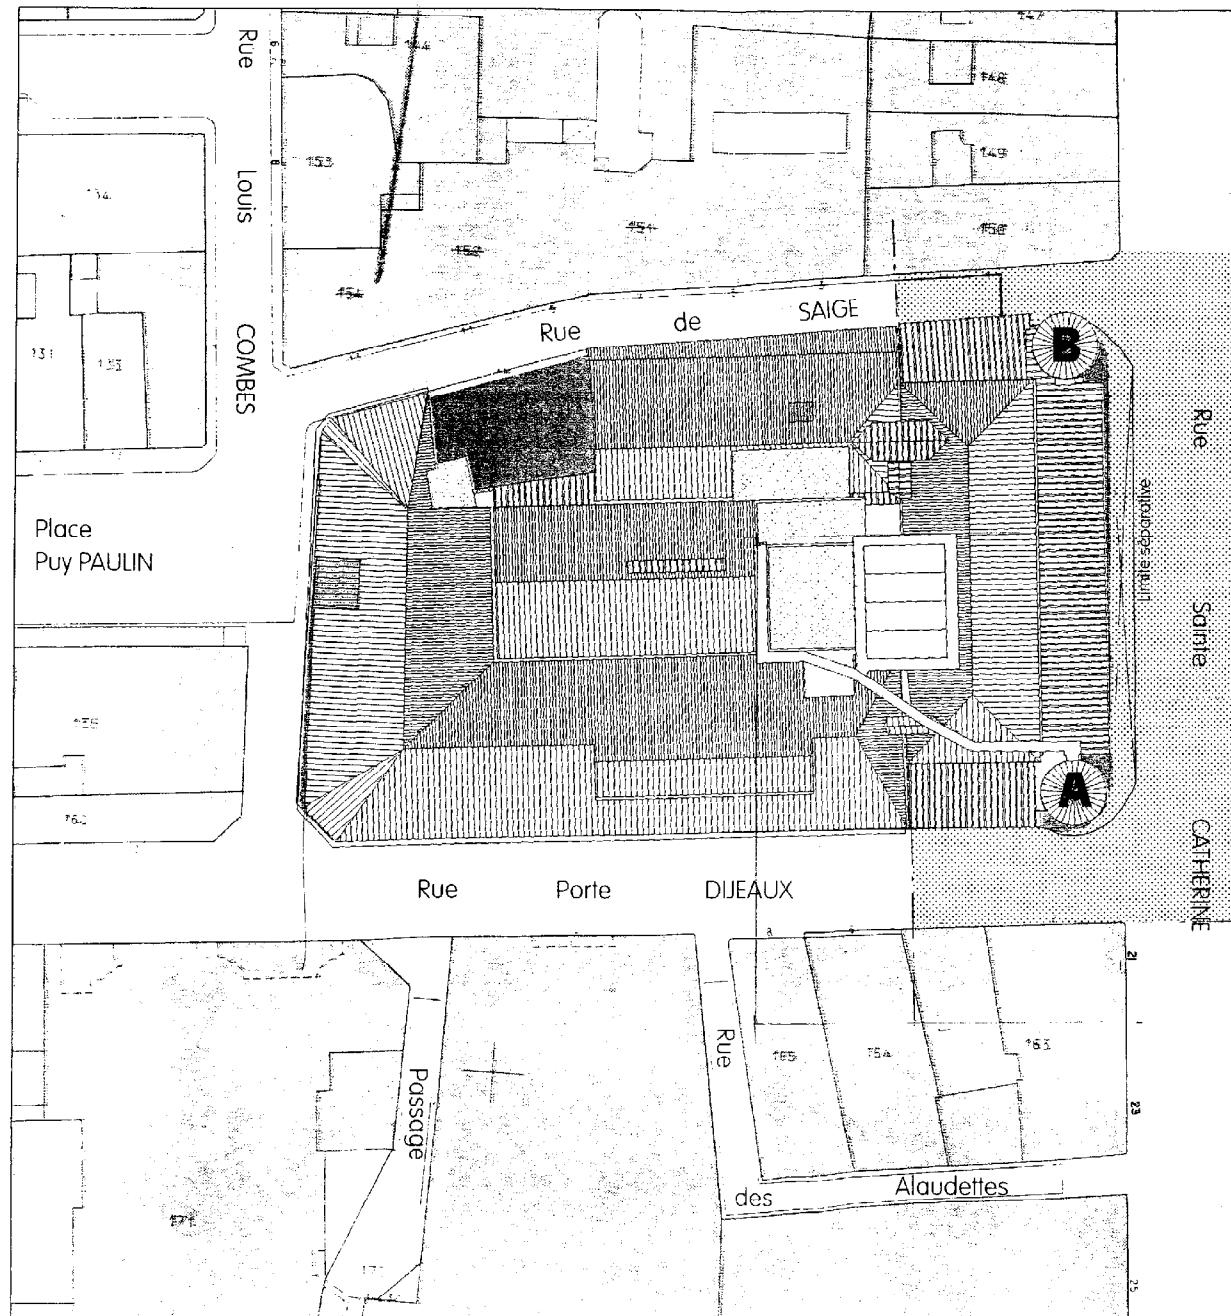

LOCALISATION DU MAGASIN
ET DES DEUX RUES PIÉTONNES

Plan de localisation

Plan de masse / ech : 2MM.PM

Rue Sainte CATHERINE

Limite séparative

21

de SAIGE

DJEAUX

Rue

f63

f59

f65

f50