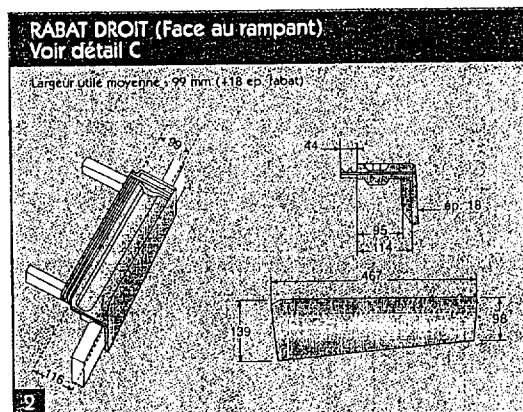

GGL/GGU

VELUX®

1850-2200 mm

EDH

VELUX®

Document Ressource DR3 : fenêtre de toit page 1/2