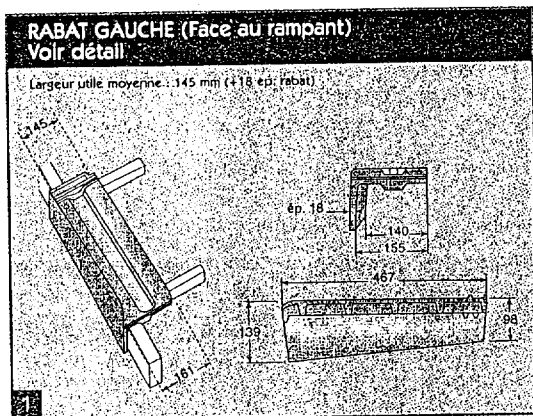

GGL/GGU

VELUX®

1850-2200 mm

EDH

VELUX®

Document Ressource DR3 : fenêtre de toit page 1/2