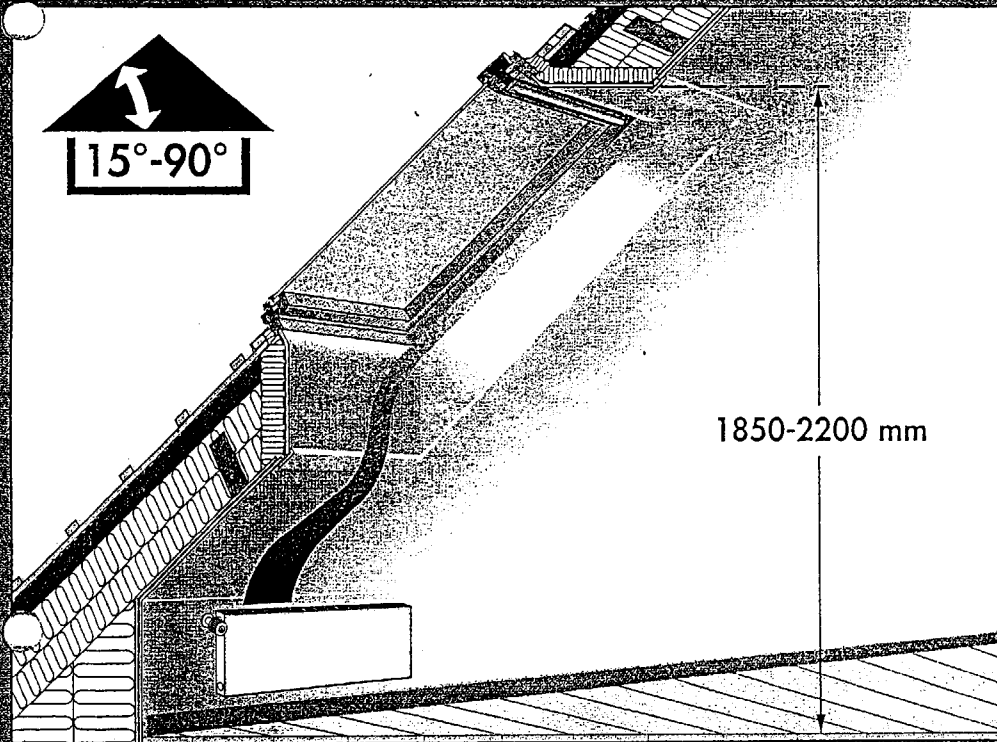

GGL/GGU

VELUX®

1850-2200 mm

EDH

VELUX®

Document Ressource DR3 : fenêtre de toit page 1/2