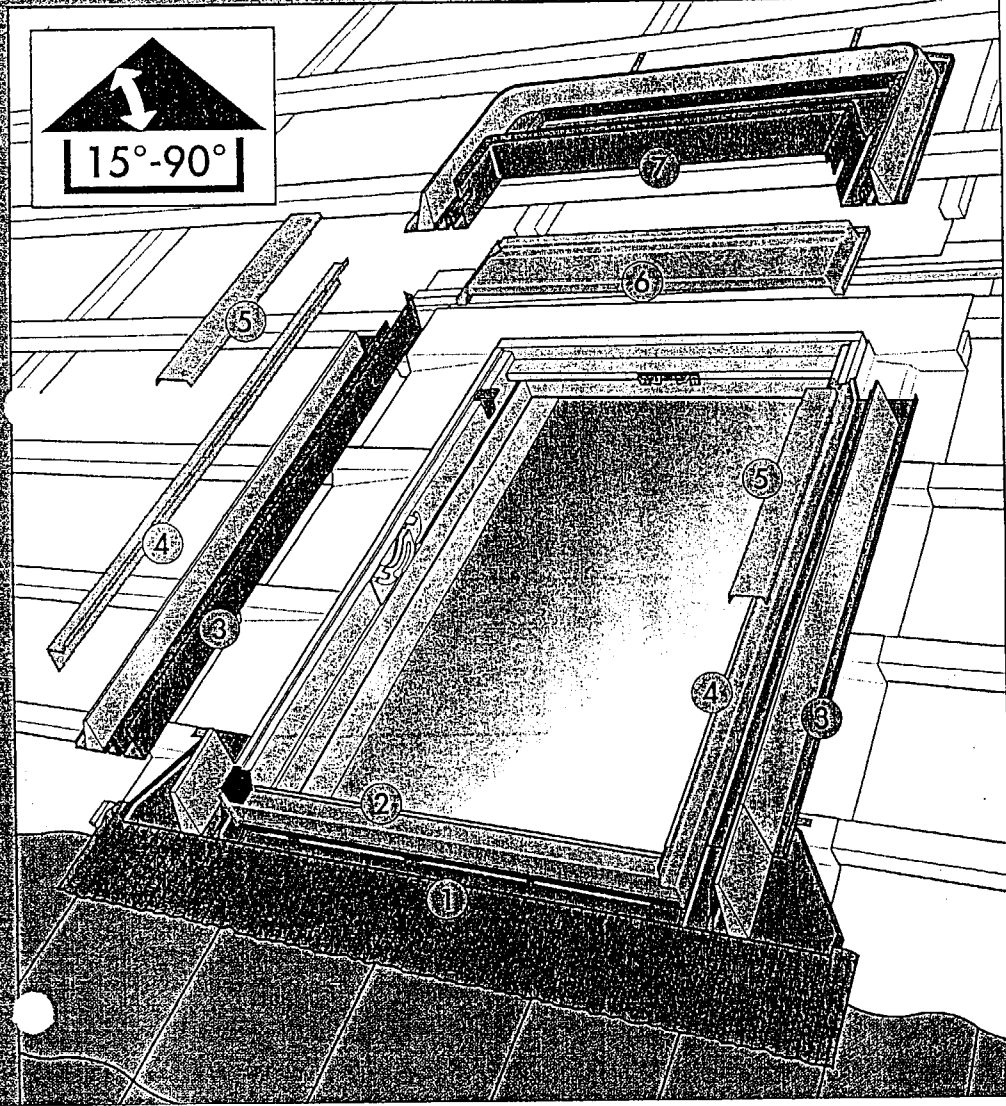

GGL/GGU

VELUX®

1850-2200 mm

EDH

VELUX®

Document Ressource DR3 : fenêtre de toit page 1/2