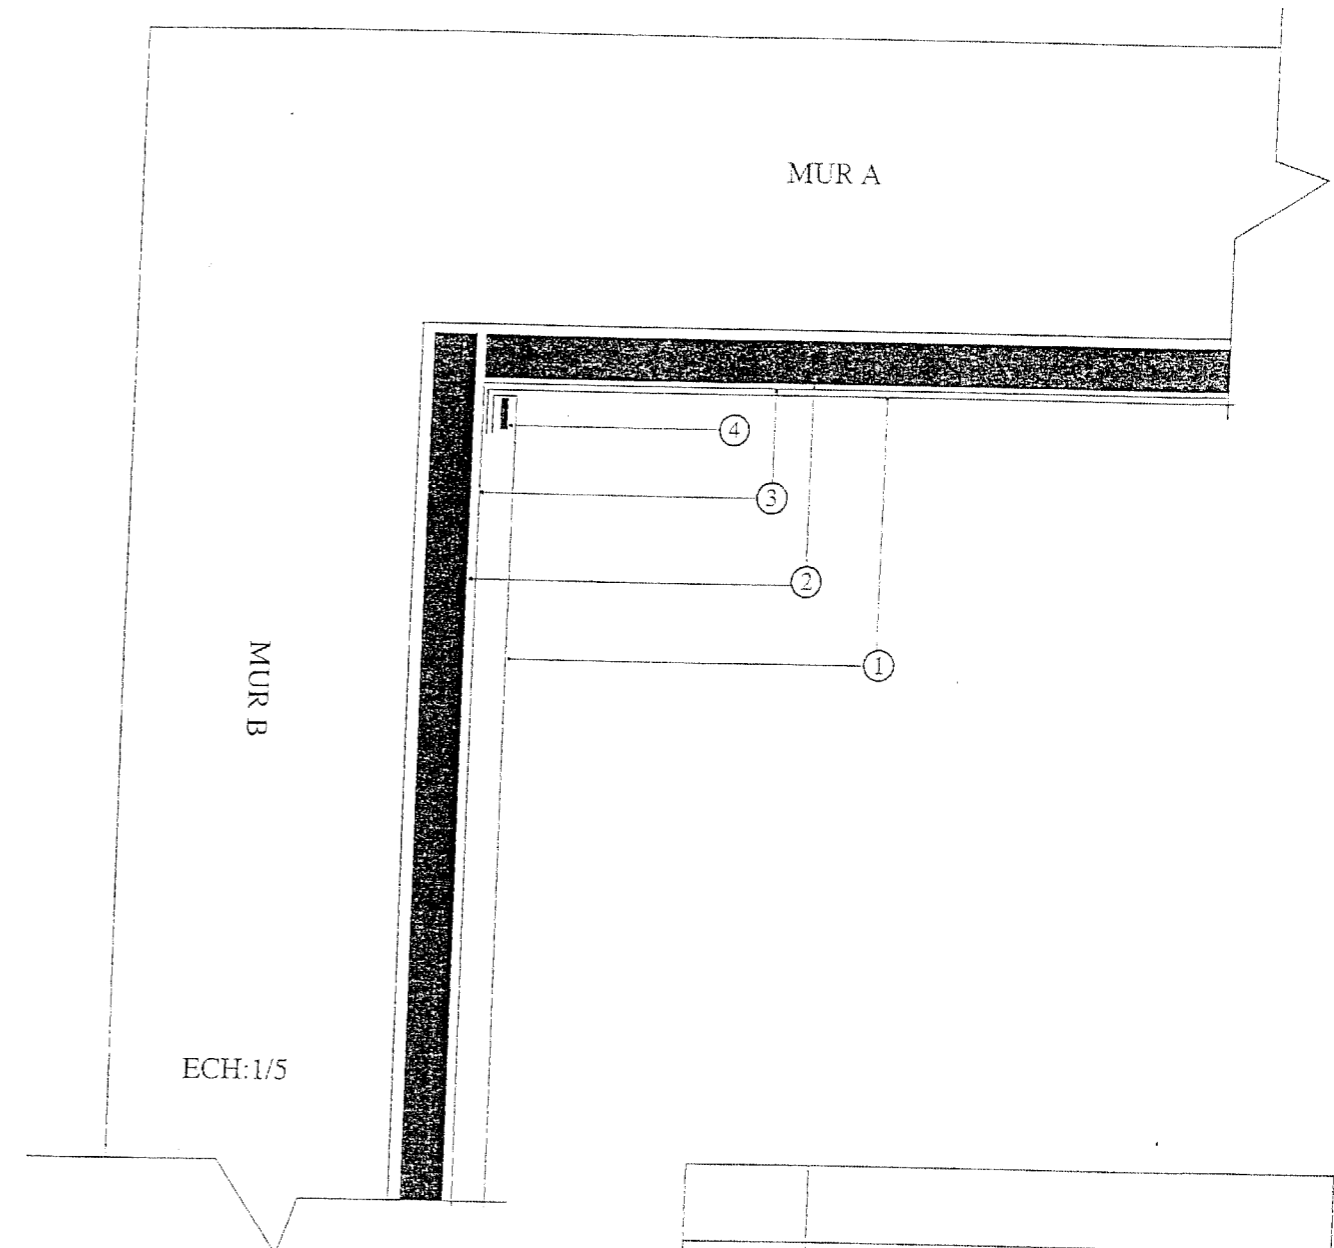

tissu: $(2,60 \times 1,15) + (2,60 \times 1,40) + (2,60 \times 1,15)$

TOTAUX

baguette sobafix: $20,80 + 5,00 + 2,70 + 2,00 + 11,10 + 10,90\text{m} = 49,80\text{m}$

profil GP: $(5,00 \times 5) + 2,50 = 27,50\text{m}$

carton à angleser: 15m

molleton mural: $5,10 + 2,60 + 1,45 + 1,10 + 3,75 + 3,60 = 17,60\text{m}$

tissu: 36,40m

SECTION D'UN ANGLE DE MUR (vue de dessus)

4	carton à angleser
3	molleton
2	baguette droite
1	tissu
rep	désignations