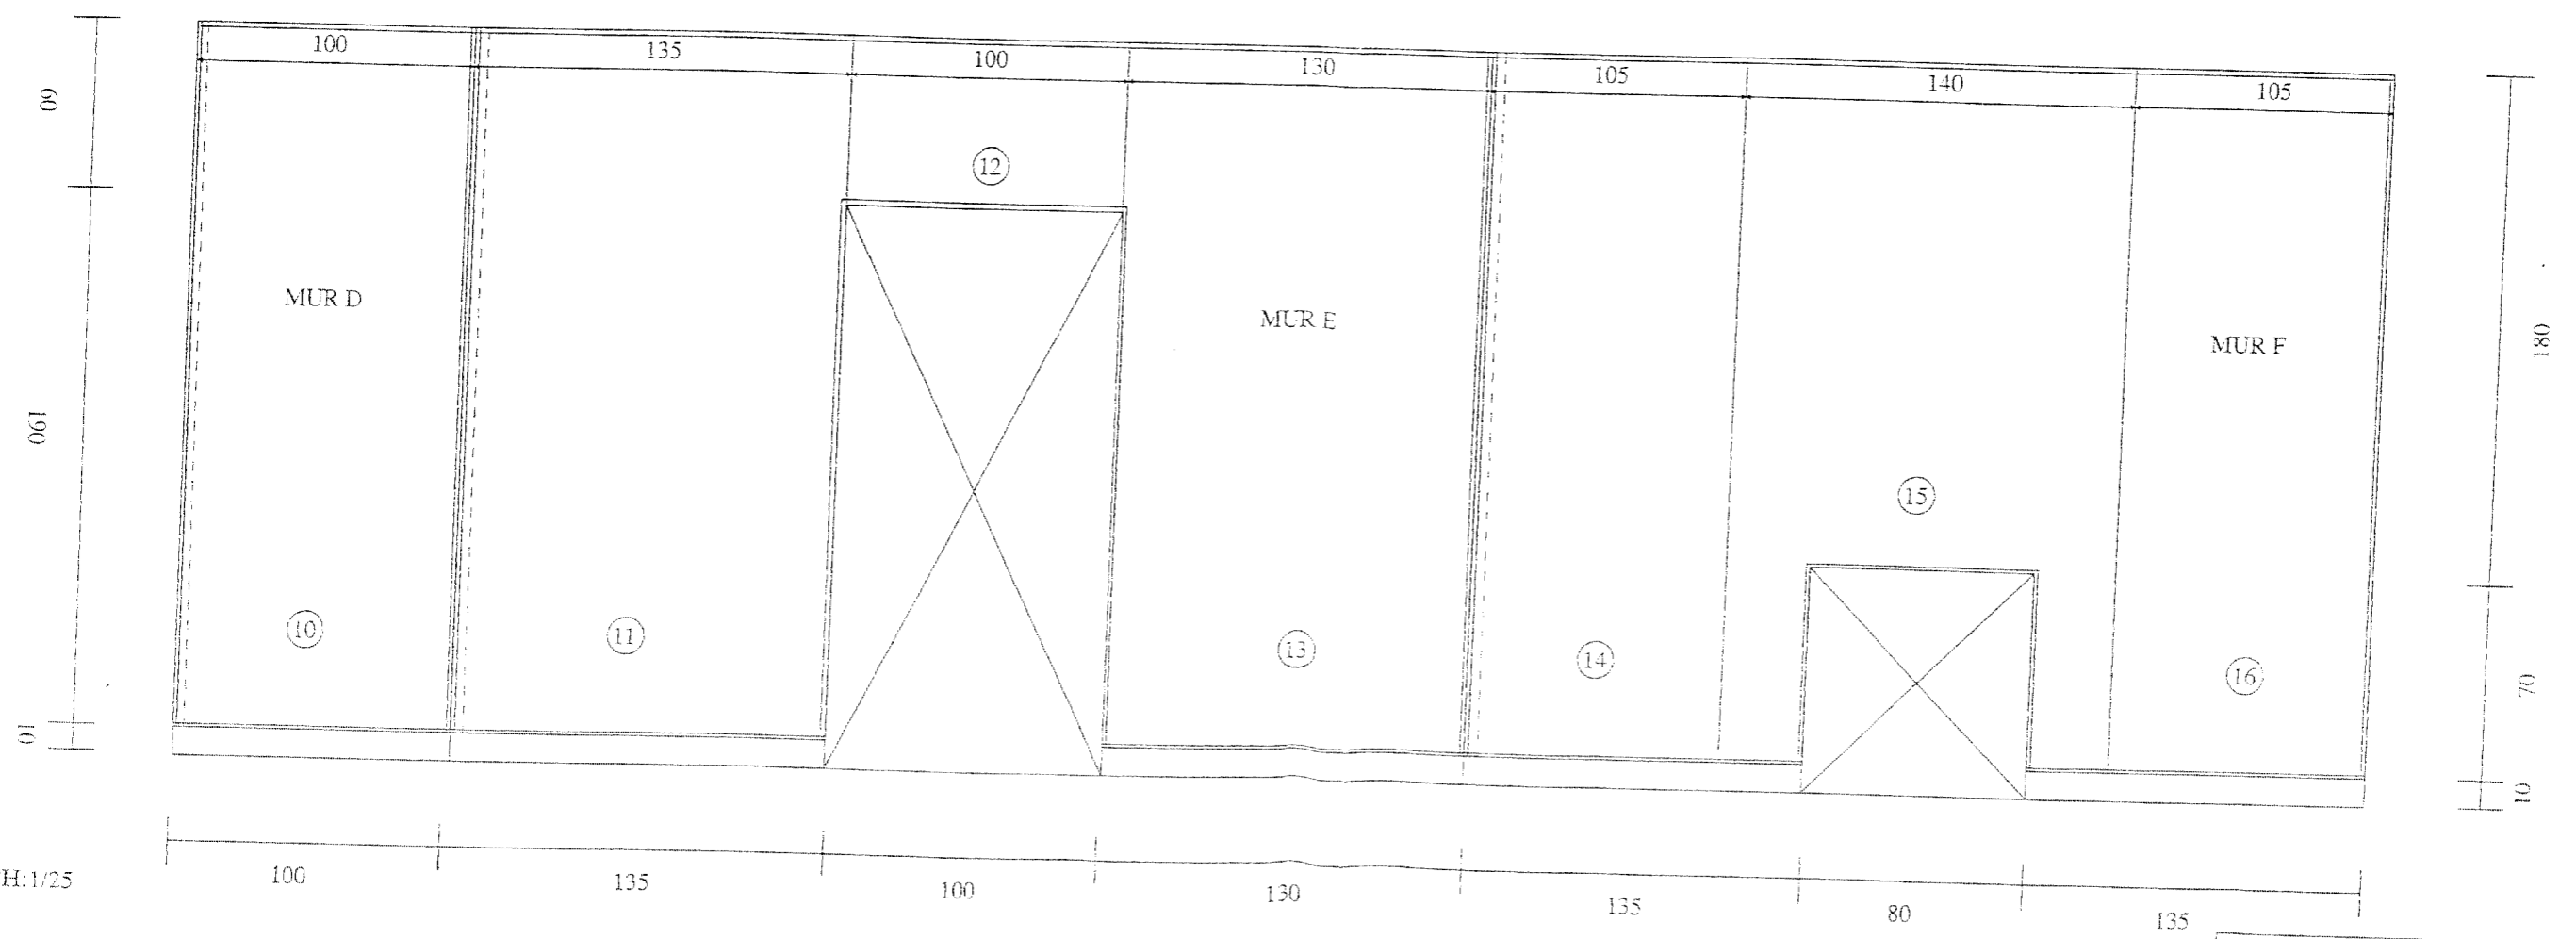

ECH: 1/25

CORRECTION DES MÉTRAGES

MUR A

baguette sobafix: $(5,00 \times 2) + (1,50 \times 4) + (1,20 \times 4) = 20,80\text{m}$

profil GP: $2,50 \times 2 = 5,00\text{m}$

carton à angleser: 2,50m

molleton mural: $2,60 \times 5,10$