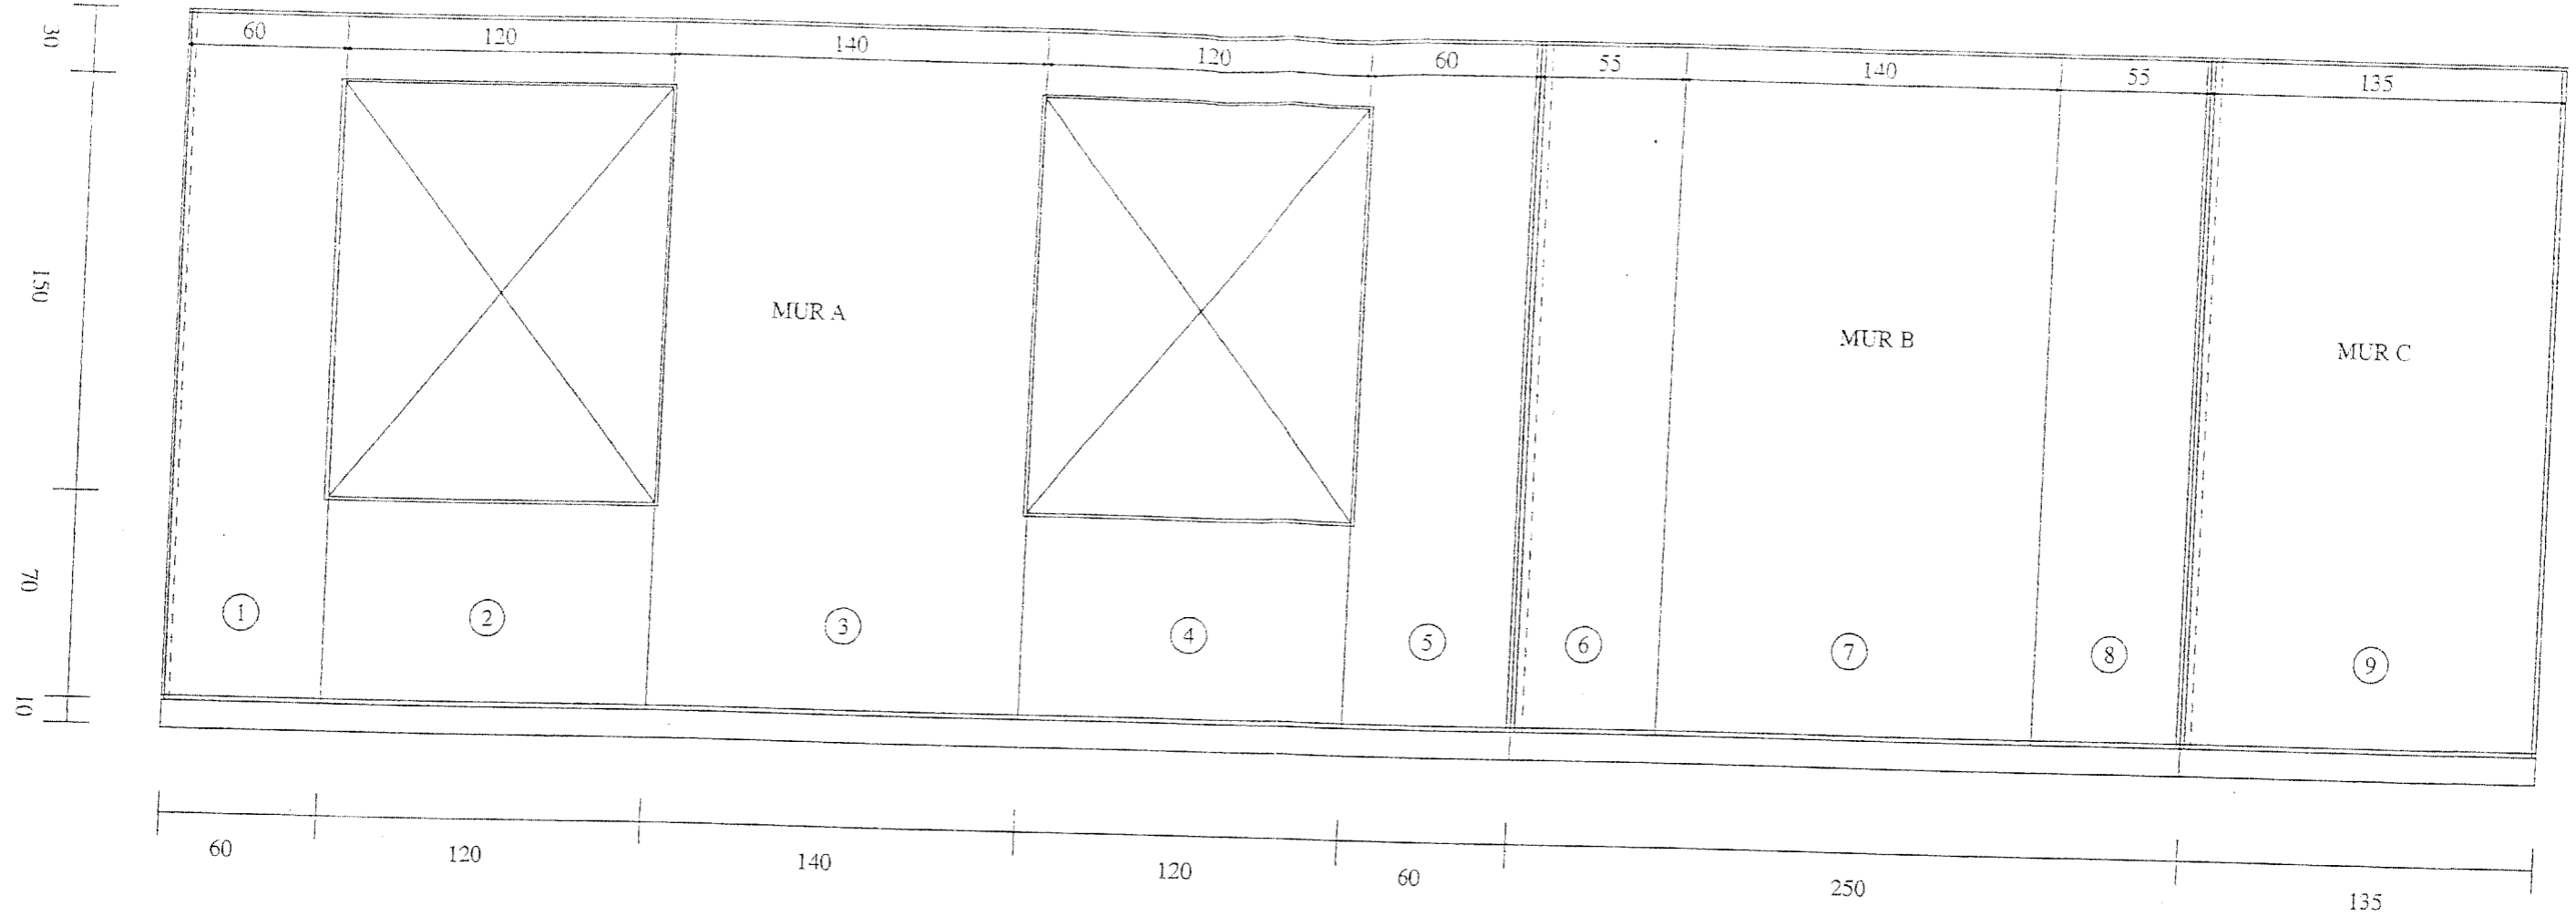

ECH: 1/25

CORRECTION DES MÉTRAGES

MUR A

baguette sobafix: $(5,00 \times 2) + (1,50 \times 4) + (1,20 \times 4) = 20,80\text{m}$

profil GP: $2,50 \times 2 = 5,00\text{m}$

carton à angleser: 2,50m

molleton mural: $2,60 \times 5,10$