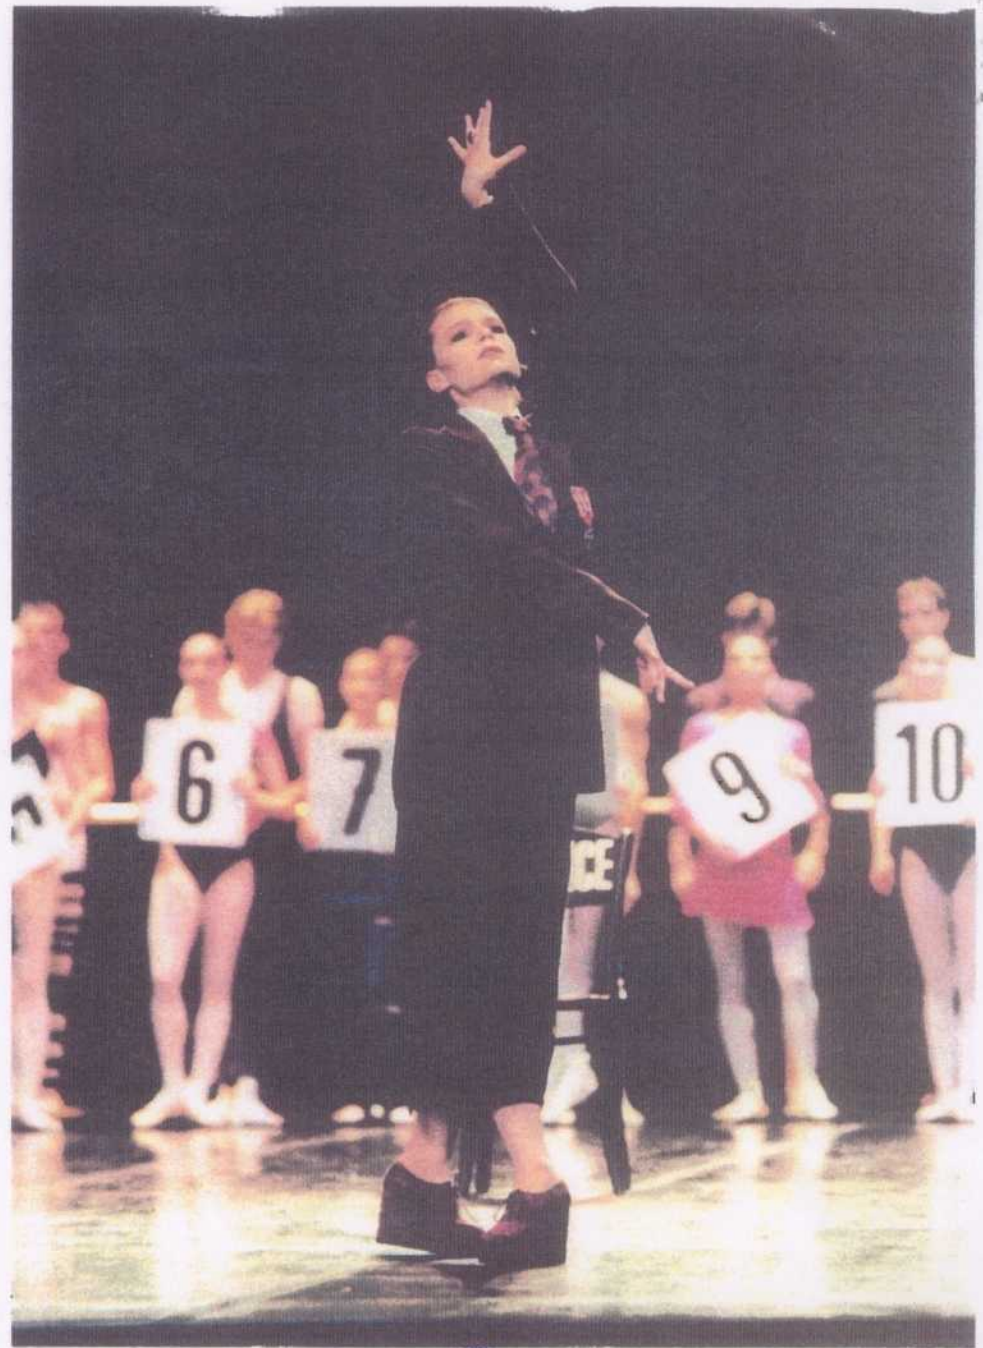

LES JURÉS JAPONAIS

LE JURY AMERICAIN

+ m... .. 2001

↑↑
LE MACHO SC 8

↑↑
LA FILLE AU PANIER SC 8

↑↑
LES FouETTÉS

↑↑
"Les fouettés"

↑↑
'Couple de Boxe'

↑↑
MISS MAUD
SC 17

"CONCOURS"
"6 suspects"

"LES GARÇONS TV"

↑↑
MICHÄEL

SC 19

de JURY

↑↑
JAPONAIS

↑↑
AMERICAINS

↑↑
RUSSE

↑↑
FRANCAIS

Le PRÉSENTATEUR

↑↑
Jury RUSSE

↑↑
Jury RUSSE