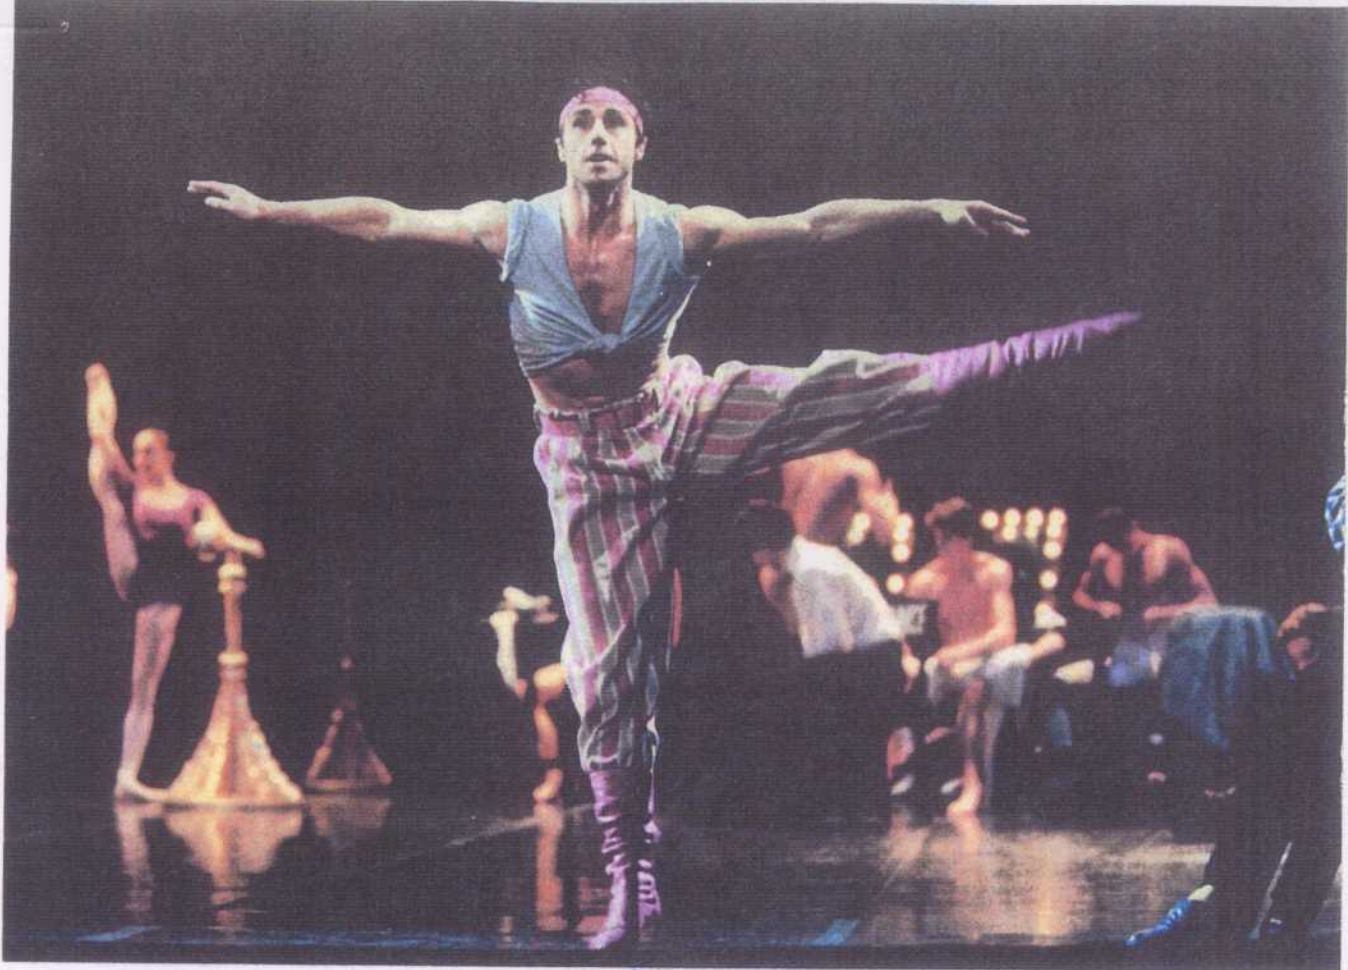

LES JURÉS JAPONAIS

LE JURY AMERICAIN

+ m... .. 2001

↑↑
LE MACHO SC 8

↑↑
LA FILLE AU PANIER SC 8

↑↑
LES FouETTÉS

↑↑
"Les fouettés"

↑↑
'Couple de Boxe'

↑↑
MISS MAUD
SC 17

"CONCOURS"
"6 suspects"

"LES GARÇONS TV"

↑↑
MICHÄEL

SC 19

de JURY

↑↑
JAPONAIS

↑↑
AMERICAINS