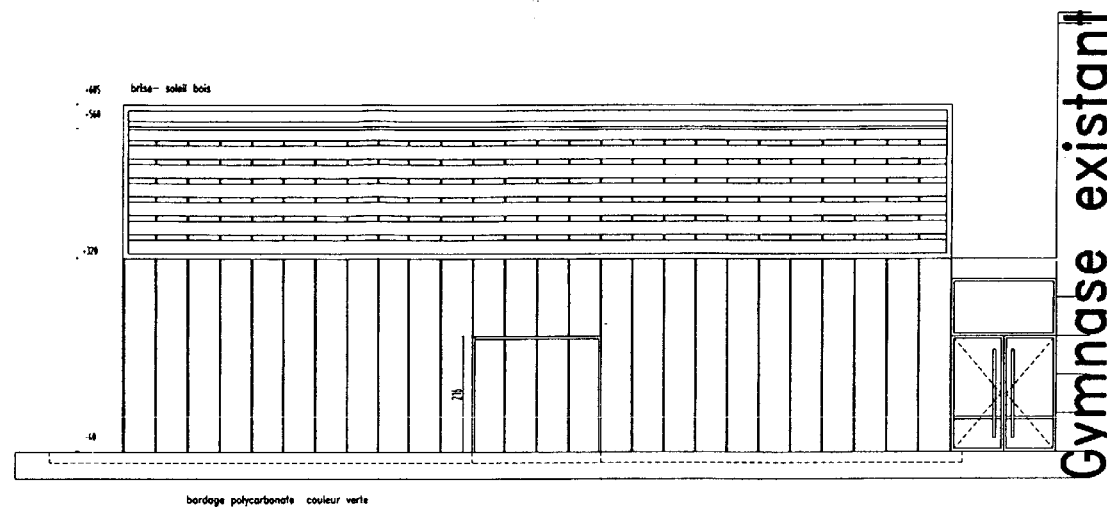

PLAN DE MASSE

- arbre à couper
- △ A reportage photos
- enrobé
- herbe
- bornes incendies
- - - limite parcelle
- réseaux
- Electricité
- - - - eau froide et RIA
- — — — EU/EV/EP
- eau pluviale
- ⊗ regard à créer sur égout existant

FACADE OUEST

Echelle 1/50ème

FACADE EST

Gymnase existant

FACADE NORD

Echelle 1/50ème

Gymnase existant

PLAN RDC PROJET