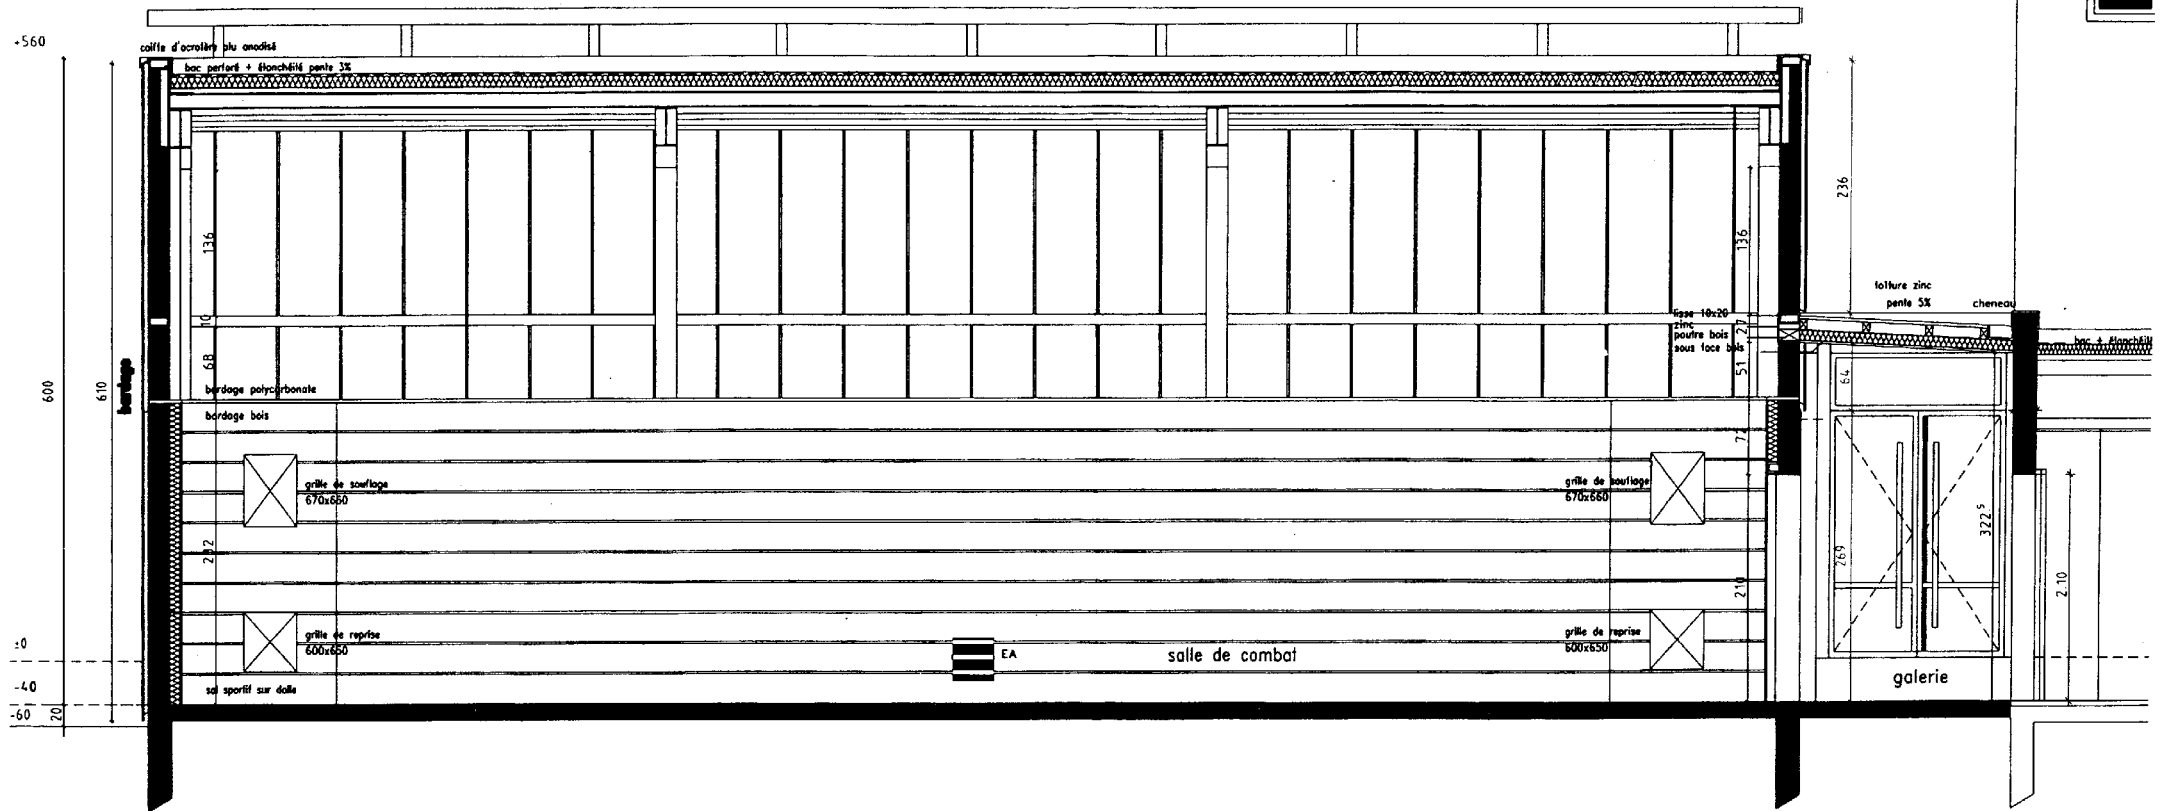

PLAN DE MASSE

- arbre à couper
- △ A reportage photos
- enrobé
- herbe
- bornes incendies
- - - limite parcelle
- réseaux
- Electricité
- - - - eau froide et RIA
- — — — EU/EV/EP
- eau pluviale
- ⊗ regard à créer sur égout existant

FACADE OUEST

Echelle 1/50ème

FACADE EST

Gymnase existant

FACADE NORD

Echelle 1/50ème

Gymnase existant

PLAN RDC PROJET

Echelle : 1/75 ème

Gymnase existant

COUPE B-B

Echelle 1/50 ème

COUPE C-C

Echelle 1/50 ème

COUPE E-E

Echelle 1/75ème