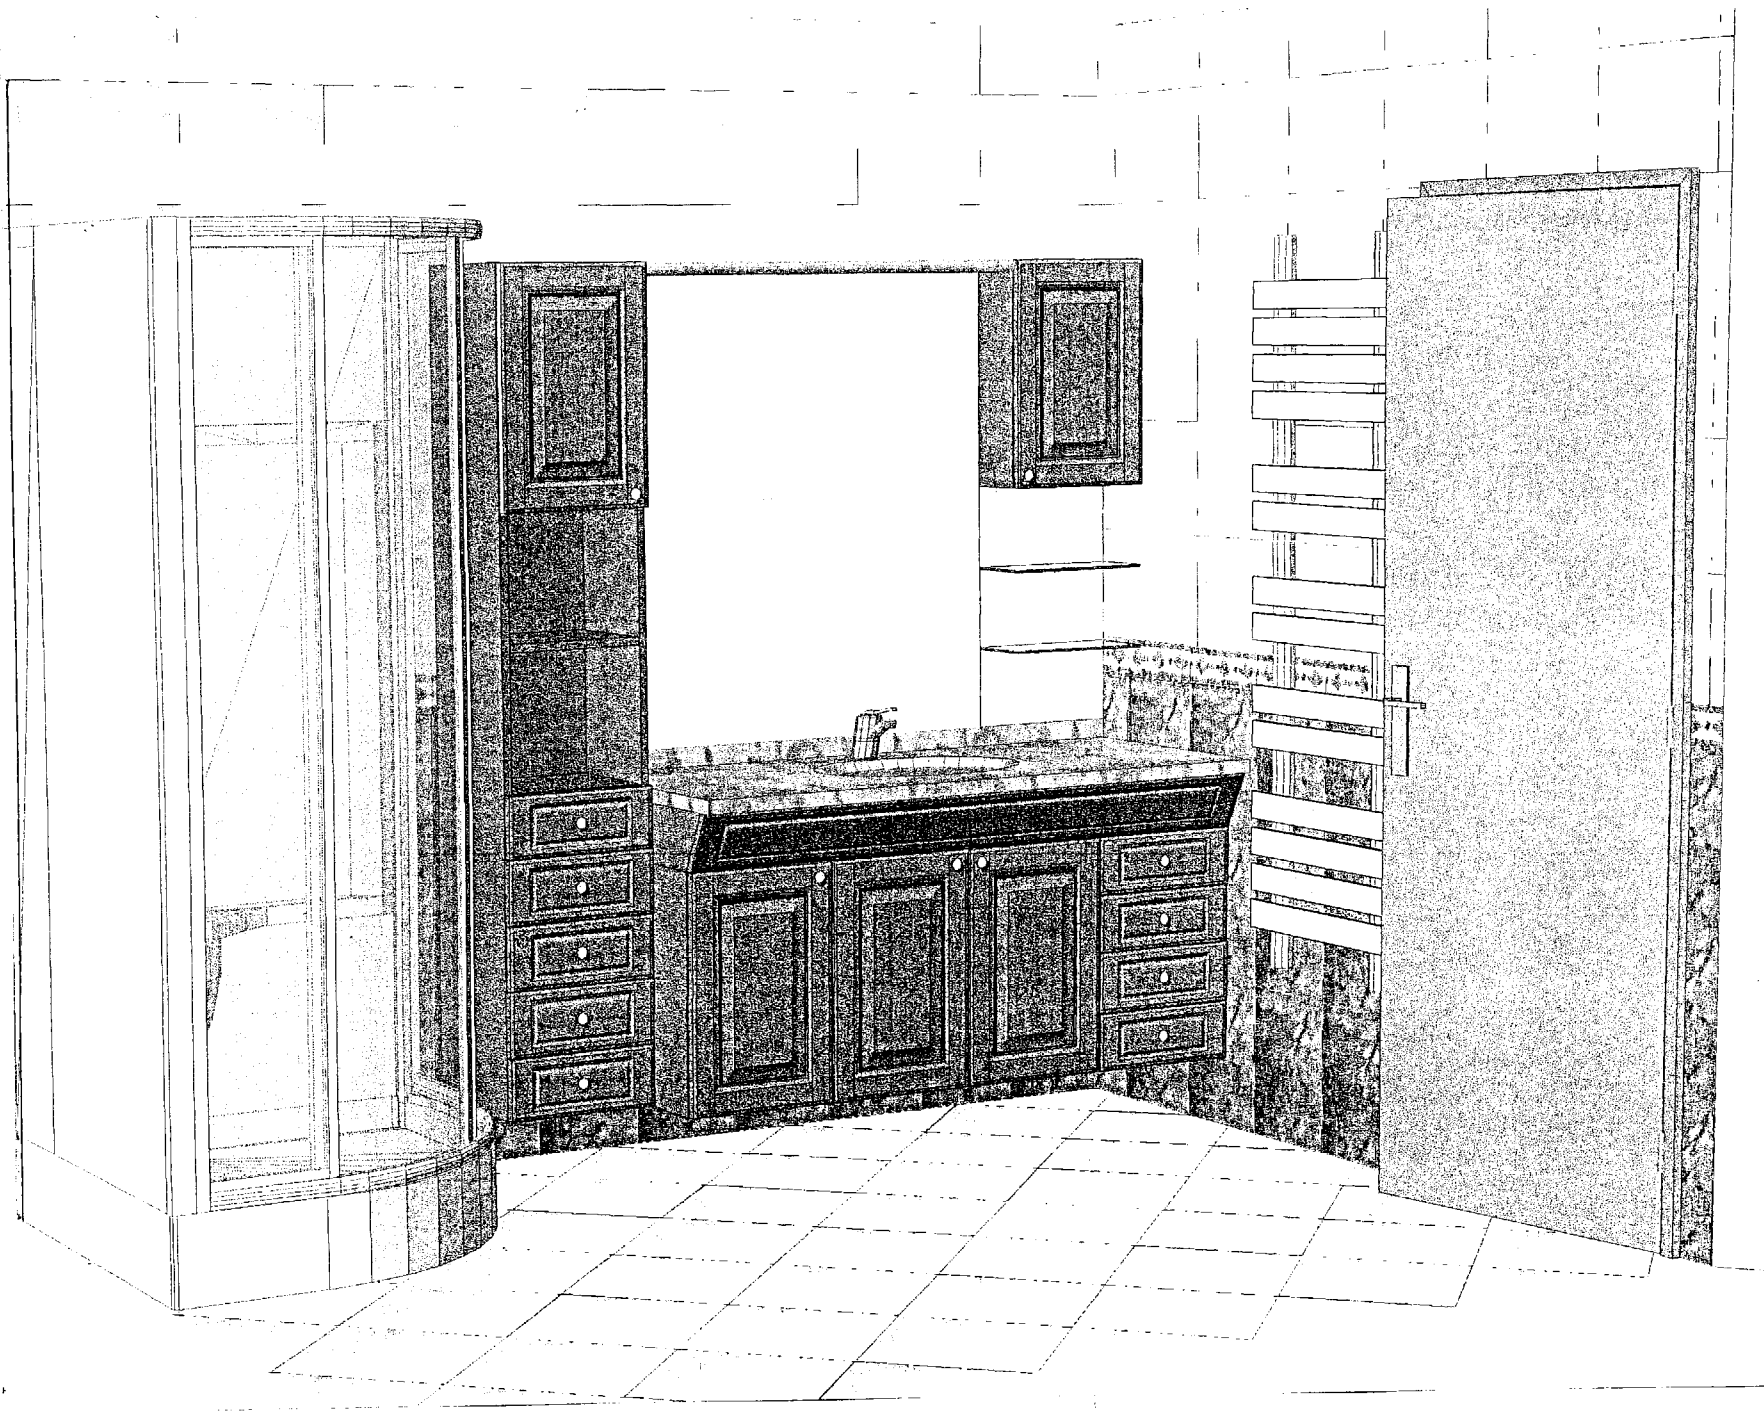

Salle de bains : Annexe 4

A4 (A rendre avec la copie)

Echelle : _____

LAPEYRE les meubles et les lavabos...

Gamme ESPACE
L'originalité des formes
dans un esprit contemporain

PLAN FLEUR D'EAU

1 • CAPRI VANILLE

Exemple de réalisation en 140 cm

L'ensemble : 1040 €

comprenant :

- 1 armoire de toilette L 105 cm
- 1 plan de toilette Espace Hêtre L 105 cm
- 1 élément sous-vasque L 105 cm
- 1 armoire 2 portes, 2 tiroirs et 1 niche L 35 cm.

Pour les grands espaces

1364 €

nouveauté
LAPEYRE

FAÇADES CAPRI

Portes avec cadre imitation Hêtre et décor Blanc, Vanille, Bleu ou Verre Master carré.

Les prix des exemples présentés s'entendent meubles seuls, sans boutons, hors robinetterie, vasques (sauf plans Goa et Fleur d'Eau) et accessoires.