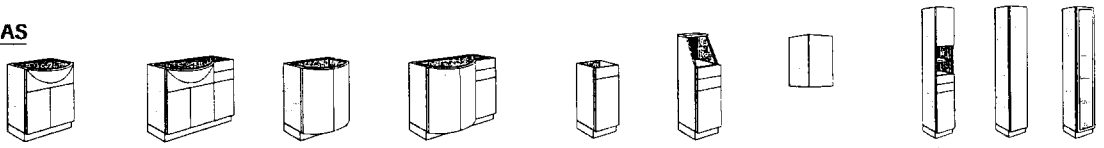

Bambou : Façades des tiroirs Cadre en hêtre verni, façade en contreplaqué avec placage en tatami de bambou verni.

CHOIX DES PLANS DE TOILETTE

- **ESPACE** : plan simple arrondi en médium 28 mm, revêtu de polymère PVC décor Blanc ou Hêtre massif lamellé collé et verni. Fourni non découpé, pour vasque à encastrer* (1 vasque à droite, à gauche ou 2 vasques).
- * A choisir dans la gamme.
- **SUBLIME** : plan en verre, épaisseur 15 mm, percé pour vasque Comète Ø 38,7 cm. Ne peut être vendu avec la façade Austral.
- **GOA** : plan monobloc en résine de synthèse avec vasque intégrée, 14 coloris au choix, en 70 cm ou 105 cm vasque à droite ou à gauche. Simple d'entretien et très esthétique.
- **FLEUR D'EAU** : plan en stratifié (finition Hêtre lamellé), avec vasque en acryl Blanc intégrée, affleurant au plan.

COULEURS DES PLANS GOA

ÉLÉMENTS HAUTS ET BAS

H 84 x P 53 CM - POUR PLANS DE TOILETTE ÉLÉMENT SOUS-VASQUE (AVEC SOCLE)

H 84 x P 35,5 CM H 112 x P 35,5 CM ÉLÉMENT BAS (AVEC SOCLE)

H 52 x P 22 CM ÉLÉMENT HAUT

H 190 x P 35,5 CM ARMOIRE (AVEC SOCLE)

	2 PORTES + BANDEAU	2 PORTES + BANDEAU + 1 PORTE ET 2 TIROIRS (DROITE OU GAUCHE)	2 PORTES	2 PORTES + 1 PORTE ET 2 TIROIRS (DROITE OU GAUCHE)	1 PORTE + 1 TIROIR	1 PORTE + 2 TIROIRS + 1 NICHE	1 PORTE	2 PORTES + 1 NICHE + 2 TIROIRS	PORTE MIROIR	PORTE VERRE
LARGEURS	70 CM	105 CM	70 CM	105 CM	35 CM	35 CM	35 CM	35 CM	35 CM	35 CM
OPEN	212 €	304 €	-	-	107 €	155 €	65 €	201 €	211 €	-
ÉOLE	247 €	363 €	-	-	127 €	179 €	79 €	241 €	211 €	-
ALASKA - CAPRI	265 €	385 €	-	-	132 €	183 €	84 €	251 €	211 €	-
CAPRI VERRE	273 €	397 €	-	-	139 €	187 €	91 €	265 €	211 €	-
AUSTRAL - BLANC / COULEUR	-	-	282 €	368 €	95 €	149 €	51 €	177 €	211 €	-
AUSTRAL - BLANC / HÊTRE	-	-	282 €	372 €	97 €	153 €	51 €	181 €	211 €	-
BAMBOU	-	-	-	420 € **	121 € **	201 € **	-	229 € **	-	-
TENDANCE	-	-	-	-	133 € *	-	91 €	-	-	220 €