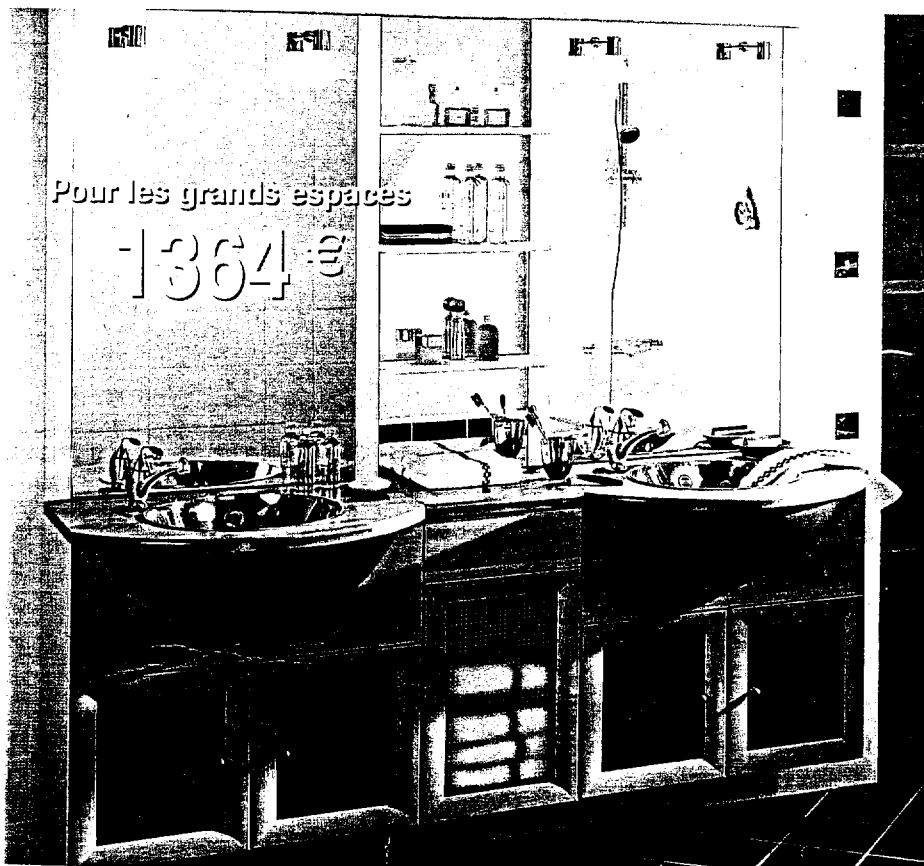

Pour les grands espaces

1364 €