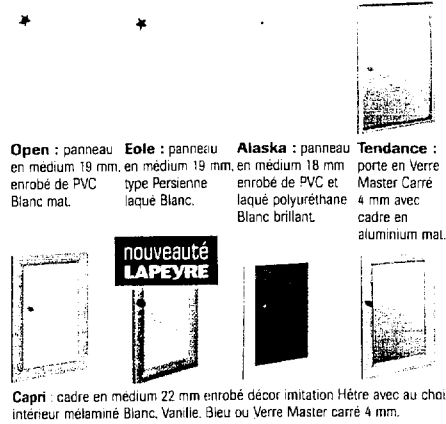

Pour les grands espaces

1364 €

nouveauté
LAPEYRE

FAÇADES CAPRI

Portes avec cadre imitation Hêtre et décor Blanc, Vanille, Bleu ou Verre Master carré.

Les prix des exemples présentés s'entendent meubles seuls, sans boutons, hors robinetterie, vasques (sauf plans Goa et Fleur d'Eau) et accessoires.

ANNEXE 7

ESPACE

Choisissez vos éléments, et composez votre meuble à votre idée.

- Éléments de rangements modulables en 35 cm et 70 cm. Largeurs possibles : 70 cm, 105 cm, 140 cm, 175 cm, etc.
- Certains éléments sont équipés de tablettes de rangement.
- Éléments fournis avec socles (clipsables, pieds réglables).
- Possibilité de réaliser des compositions suspendues en enlevant le socle.
- Etudes et devis gratuits. Consultez-nous.
- Éléments à emporter démontés. Boutons à choisir p. 91.

CHOIX DES FAÇADES

Open : panneau en médium 19 mm, enrobé de PVC Blanc mat.

Eole : panneau en médium 19 mm, type Persienne laque Blanc.

Alaska : panneau en médium 18 mm enrobé de PVC et laqué polyuréthane Blanc brillant.