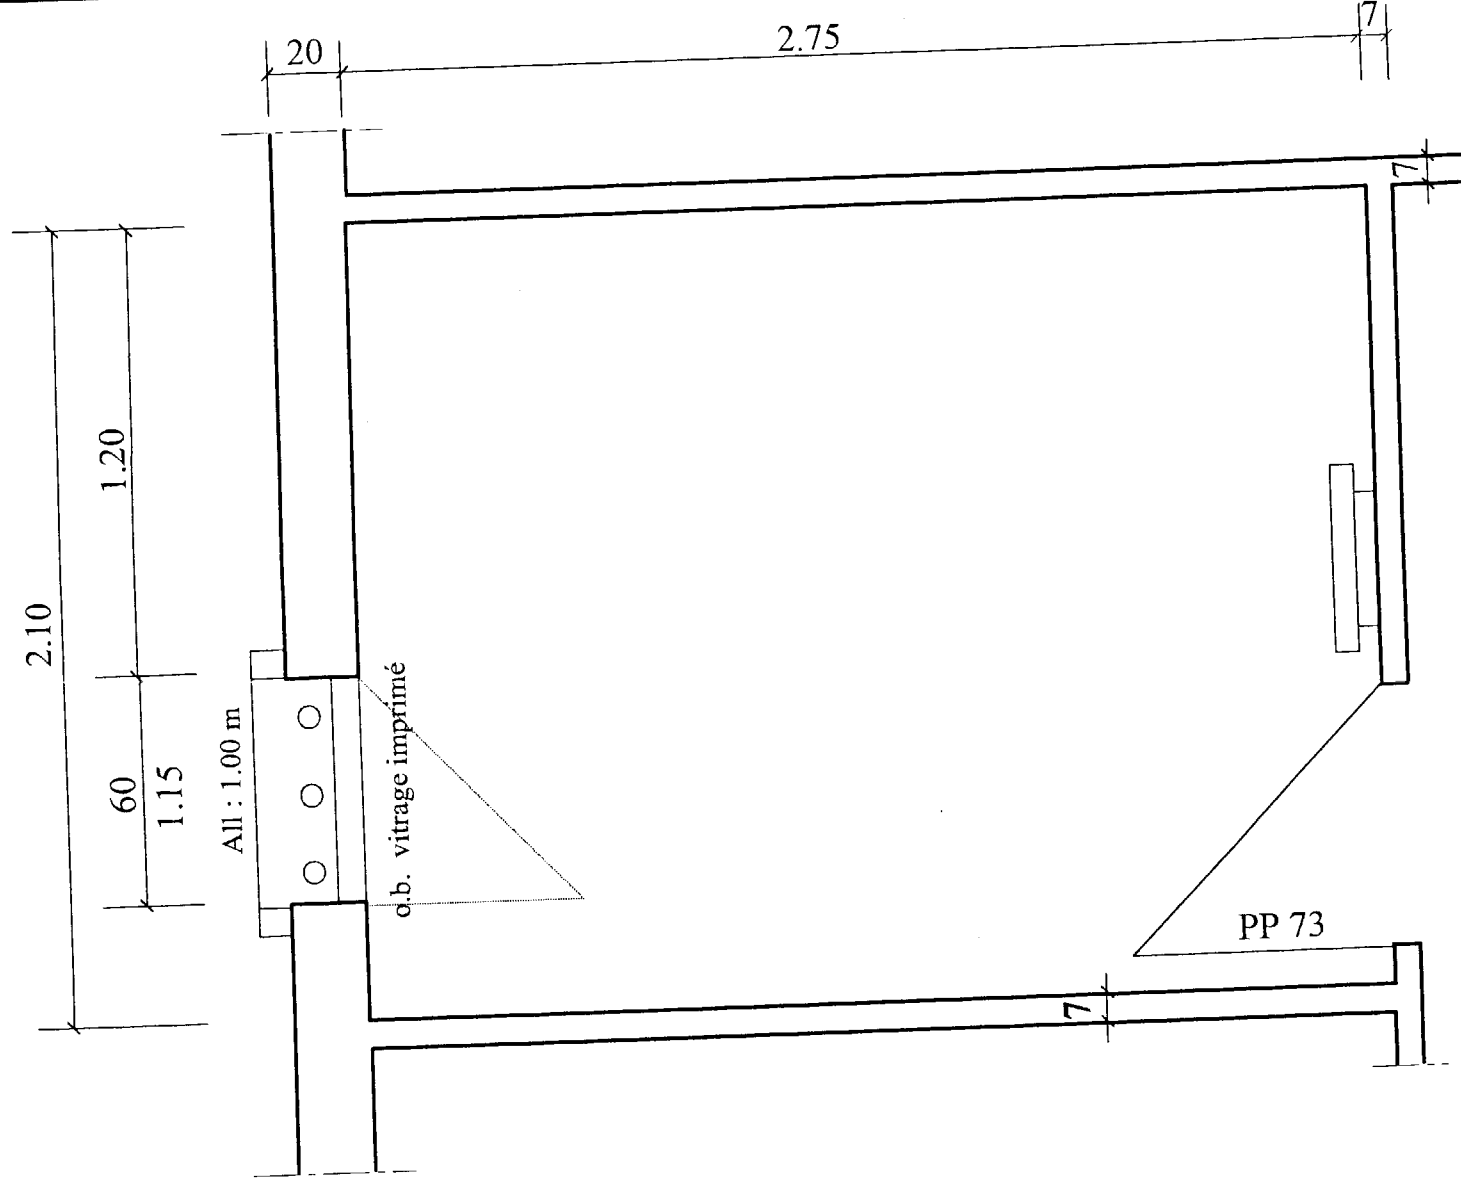

Salle de bains : Annexe 4

A4 (A rendre avec la copie)

Echelle : _____

LAPEYRE les meubles et les lavabos...

Gamme ESPACE
L'originalité des formes
dans un esprit contemporain

PLAN FLEUR D'EAU

1 • CAPRI VANILLE

Exemple de réalisation en 140 cm

L'ensemble : 1040 €

comprenant :

- 1 armoire de toilette L 105 cm
- 1 plan de toilette Espace Hêtre L 105 cm
- 1 élément sous-vasque L 105 cm
- 1 armoire 2 portes, 2 tiroirs et 1 niche L 35 cm.

2 • CAPRI BLEU

Exemple de réalisation en 175 cm

L'ensemble : 1364 €

comprenant :

- 2 miroirs Laos L 70 cm
- 1 crédence Laos L 35 cm
- 2 plans de toilette Espace Hêtre L 70 cm
- 1 plan de toilette Espace Hêtre L 35 cm
- 2 éléments sous-vasque L 70 cm
- 1 élément bas porte en verre L 35 cm.