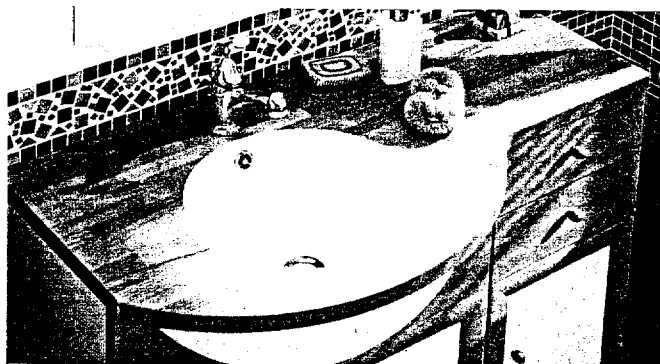

Salle de bains : Annexe 4

A4 (A rendre avec la copie)

Echelle : _____

LAPEYRE les meubles et les lavabos...

Gamme ESPACE
L'originalité des formes
dans un esprit contemporain

PLAN FLEUR D'EAU

1 • CAPRI VANILLE

Exemple de réalisation en 140 cm

L'ensemble : 1040 €

comprenant :

- 1 armoire de toilette L 105 cm
- 1 plan de toilette Espace Hêtre L 105 cm
- 1 élément sous-vasque L 105 cm
- 1 armoire 2 portes, 2 tiroirs et 1 niche L 35 cm.

2 • CAPRI BLEU

Exemple de réalisation en 175 cm

L'ensemble : 1364 €

comprenant :

- 2 miroirs Laos L 70 cm
- 1 crédence Laos L 35 cm
- 2 plans de toilette Espace Hêtre L 70 cm
- 1 plan de toilette Espace Hêtre L 35 cm
- 2 éléments sous-vasque L 70 cm
- 1 élément bas porte en verre L 35 cm.