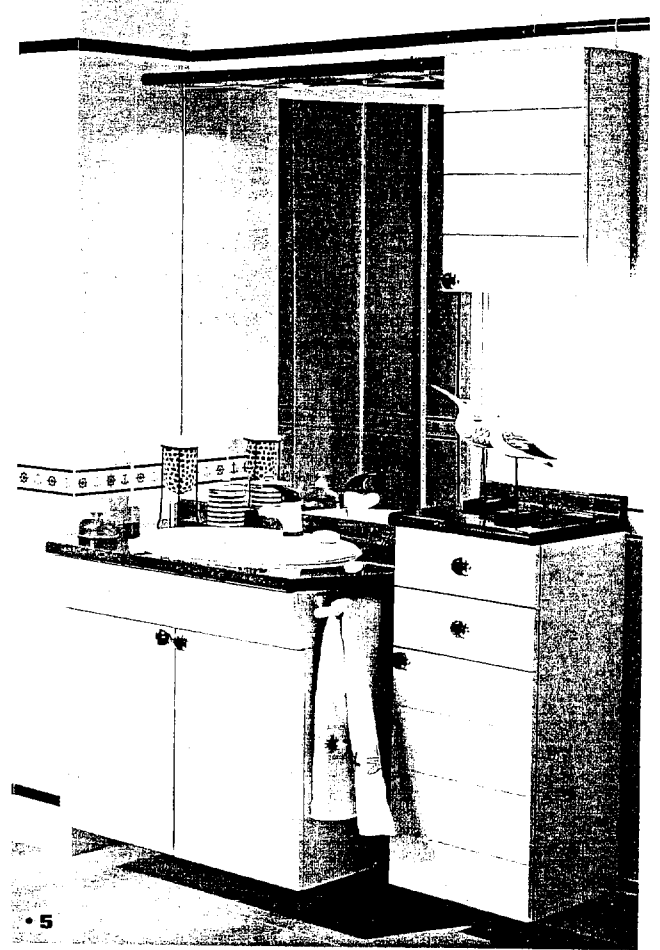

ANNEXE 9

5 • TRANSAT

Exemple de réalisation en 125 cm de large (avec plan de toilette sur mesure)

L'ensemble : 759 €

comprenant :

- 1 miroir avec éclairage halogène L 90 cm + prise et interrupteur
- 1 plan de toilette stratifié L 90 cm (sur mesure 2 découpes)
- 1 sous-plan de toilette avec façade L 70 cm
- 1 élément bas sous-vasque L 70 cm, 2 portes
- 1 élément haut L 35 cm
- 1 demi-colonne L 35 cm, 1 porte, 2 tiroirs

IDÉES DE RANGEMENT

6 • VÉGA

Exemple de réalisation en angle, largeur 60 x 95 cm

L'ensemble : 831 €

comprenant :

- 1 élément d'angle haut lumineux L 60 x 60 cm + prise et interrupteur
- 1 plan de toilette d'angle sur mesure avec retour (sur commande)
- 1 élément d'angle bas 60 x 60 cm, 1 porte, 1 tiroir
- 1 rangement bas L 35 cm, 1 porte, 1 tiroir.

7 • VÉGA

Exemple de réalisation en 105 cm

L'ensemble : 917 €

comprenant :

- 1 armoire de toilette triptyque L 105 cm avec éclairage halogène + prise et interrupteur
- 1 plan de toilette stratifié L 105 cm
- 1 sous-plan de toilette avec façade L 105 cm
- 1 élément bas sous-vasque L 70 cm, 2 portes
- 1 élément bas sous-vasque L 35 cm, 4 tiroirs
- 1 socle Blanc L 105 x P 29 cm.

• 5

• 6

• 7

La plupart des exemples présentes peuvent être réalisés avec les autres façades des éléments Composables. Consultez-nous
Les prix des exemples présentés s'entendent meubles seuls, sans boutons hors robinetterie, vasques (sauf pour Fleur d'Eau et Nova) et accessoires.