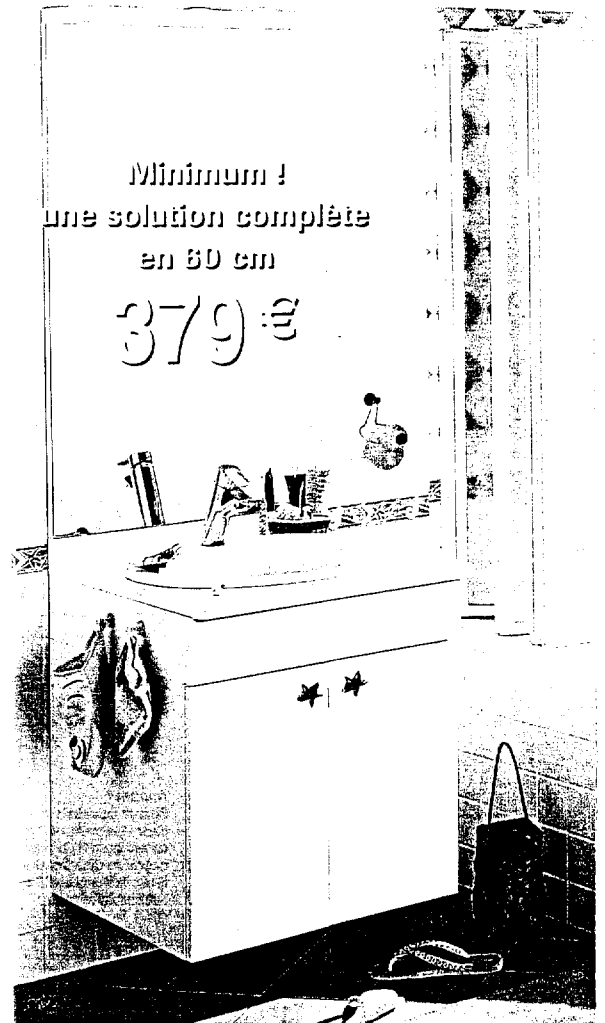

LAPEYRE les meubles et les lavabos...

Gamme COMPOSABLES
Modulez vos envies

1 • ÉLÉMENT SÉPARATEUR

H 195 x L 20 x P 70 cm - 235 €

Peut facilement être associé aux éléments Composables, accolé ou séparé, permettant ainsi de partager un espace

- Partie haute ouverte avec 4 étagères et un miroir en façade
- Partie inférieure avec 3 tiroirs (en acier laqué Blanc) de 55 cm de profondeur utile.

2 • NEW LOOK

Exemple de réalisation

en 60 cm de large

L'ensemble : 379 €

comprenant :

- 1 miroir avec éclairage halogène L 60 cm + prise et interrupteur
- 1 plan de toilette stratifié L 60 cm
- 1 sous-plan de toilette avec façade L 60 cm
- 1 élément bas sous-vasque L 60 cm, 2 portes.

L'heureuse combinaison
du Blanc et du Bois

882 €

TCEBED

• 3

3 • PRADA

Exemple de réalisation

en 105 cm de large

(avec plan-vasque Fleur d'Eau)

L'ensemble : 882 €

comprenant :

- 1 miroir avec éclairage halogène L 105 cm + prise et interrupteur
- 1 plan de toilette Fleur d'Eau avec vasque intégrée L 105 cm
- 1 sous-plan de toilette avec façade L 105 cm
- 1 élément bas sous-vasque L 35 cm, 4 tiroirs
- 1 élément bas sous-vasque L 70 cm, 2 portes.

• 4

Présentée ci-dessus avec miroir techno.

4 • PRADA

Exemple de réalisation

d'une coiffeuse, en 140 cm de large

L'ensemble : 476 €

comprenant :

- 1 élément bas à suspendre L 35 cm, 2 tiroirs
- 1 plan de toilette stratifié sur mesure (sans dossier) L 105 cm
- 1 demi-colonne L 35 cm
- 1 plan de toilette stratifié sur mesure (sans dossier) L 35 cm.

IDÉE DE RANGEMENT

Petit panier-tiroir coulissant en fil