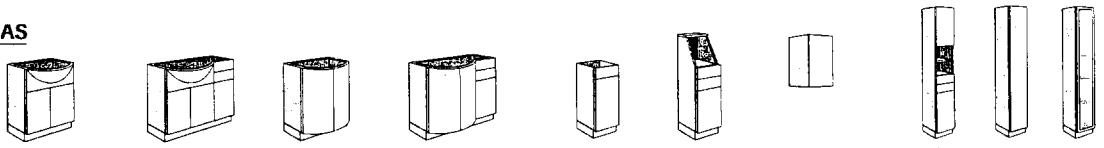

• **SUBLIME** : plan en verre, épaisseur 15 mm, percé pour vasque Comète Ø 38,7 cm. Ne peut être vendu avec la façade Austral

• **GOA** : plan monobloc en résine de synthèse avec vasque intégrée, 14 coloris au choix, en 70 cm ou 105 cm vasque à droite ou à gauche. Simple d'entretien et très esthétique.

• **FLEUR D'EAU** : plan en stratifié (finition Hêtre lamellé), avec vasque en acryl Blanc intégrée, affleurant au plan.

COULEURS DES PLANS GOA

ÉLÉMENTS HAUTS ET BAS

H 84 x P 53 CM - POUR PLANS DE TOILETTE ÉLÉMENT SOUS-VASQUE (AVEC SOCLE)

H 84 x P 35,5 CM H 112 x P 35,5 CM ÉLÉMENT BAS (AVEC SOCLE)

H 52 x P 22 CM ÉLÉMENT HAUT

H 190 x P 35,5 CM ARMOIRE (AVEC SOCLE)

	2 PORTES + BANDEAU	2 PORTES + BANDEAU + 1 PORTE ET 2 TIROIRS (DROITE OU GAUCHE)	2 PORTES	2 PORTES + 1 PORTE ET 2 TIROIRS (DROITE OU GAUCHE)	1 PORTE + 1 TIROIR	1 PORTE + 2 TIROIRS + 1 NICHE	1 PORTE	2 PORTES + 1 NICHE + 2 TIROIRS	PORTE MIROIR	PORTE VERRE
LARGEURS	70 CM	105 CM	70 CM	105 CM	35 CM	35 CM	35 CM	35 CM	35 CM	35 CM
OPEN	212 €	304 €	-	-	107 €	155 €	65 €	201 €	211 €	-
ÉOLE	247 €	363 €	-	-	127 €	179 €	79 €	241 €	211 €	-
ALASKA - CAPRI	265 €	385 €	-	-	132 €	183 €	84 €	251 €	211 €	-
CAPRI VERRE	273 €	397 €	-	-	139 €	187 €	91 €	265 €	211 €	-
AUSTRAL - BLANC / COULEUR	-	-	282 €	368 €	95 €	149 €	51 €	177 €	211 €	-
AUSTRAL - BLANC / HÊTRE	-	-	282 €	372 €	97 €	153 €	51 €	181 €	211 €	-
BAMBOU	-	-	-	420 € **	121 € **	201 € **	-	229 € **	-	-
TENDANCE	-	-	-	-	133 € *	-	91 €	-	-	220 €