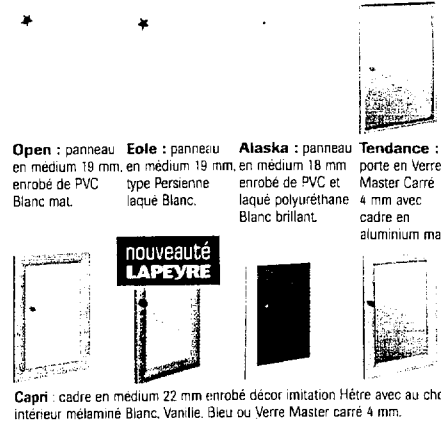

ANNEXE 7

ESPACE

Choisissez vos éléments, et composez votre meuble à votre idée.

- Éléments de rangements modulables en 35 cm et 70 cm. Largeurs possibles : 70 cm, 105 cm, 140 cm, 175 cm, etc.
- Certains éléments sont équipés de tablettes de rangement.
- Éléments fournis avec socles (clipsables, pieds réglables).
- Possibilité de réaliser des compositions suspendues en enlevant le socle.
- Etudes et devis gratuits. Consultez-nous.
- Éléments à emporter démontés. Boutons à choisir p. 91.

CHOIX DES FAÇADES

Open : panneau en médium 19 mm, enrobé de PVC Blanc mat.
Eole : panneau en médium 19 mm, type Persienne laque Blanc.
Alaska : panneau en médium 18 mm enrobé de PVC et laqué polyuréthane Blanc brillant.
Tendance : porte en Verre Master Carré 4 mm avec cadre en aluminium mat.