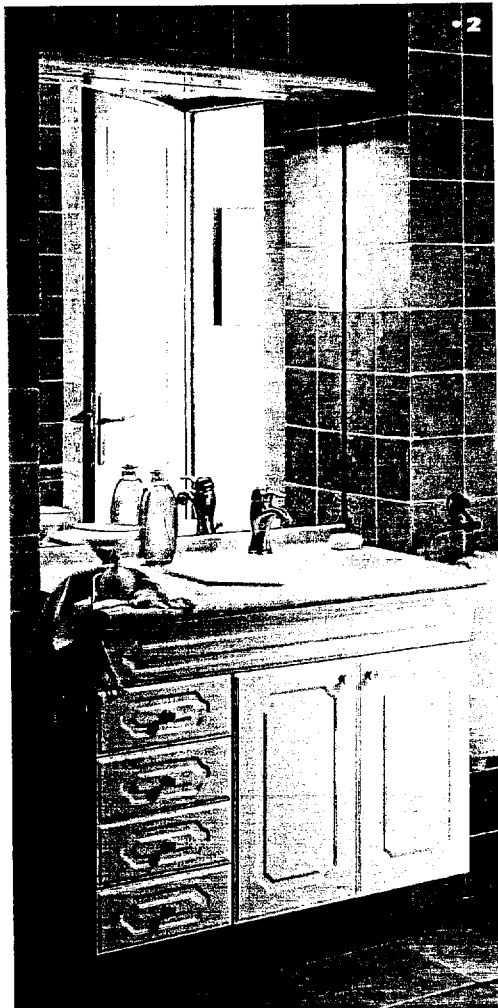

LAPEYRE les meubles et les lavabos...

**Gamme
COMPOSABLES
Modulez vos envies**

1 • ARCADE

Exemple de réalisation en 90 cm de large
(avec plan de toilette sur mesure)

L'ensemble : 516 €

comprenant :

- 1 miroir avec éclairage halogène L 90 cm
- + prise et interrupteur
- 1 plan de toilette stratifié L 90 cm
  (sur mesure en Auline 90 cm)
- 1 sous-plan de toilette avec façade L 70 cm
- 1 élément bas sous-vasque L 70 cm, 2 portes.

• 2 armoires (2 portes, 1 niche, 2 tiroirs) L 35 cm.

L'ensemble : 470 €

MON MEUBLE
EST-IL EN STOCK ?

Visitez www.lapeyre.fr

• 2