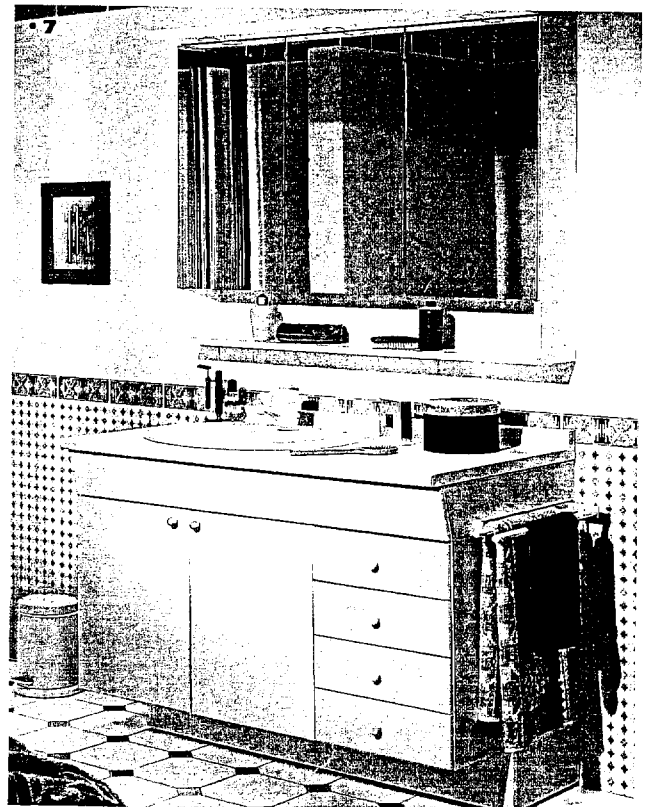

• 7

La plupart des exemples présentes peuvent être réalisés avec les autres façades des éléments Composables. Consultez-nous
Les prix des exemples présentés s'entendent meubles seuls, sans boutons hors robinetterie, vasques (sauf pour Fleur d'Eau et Nova) et accessoires.