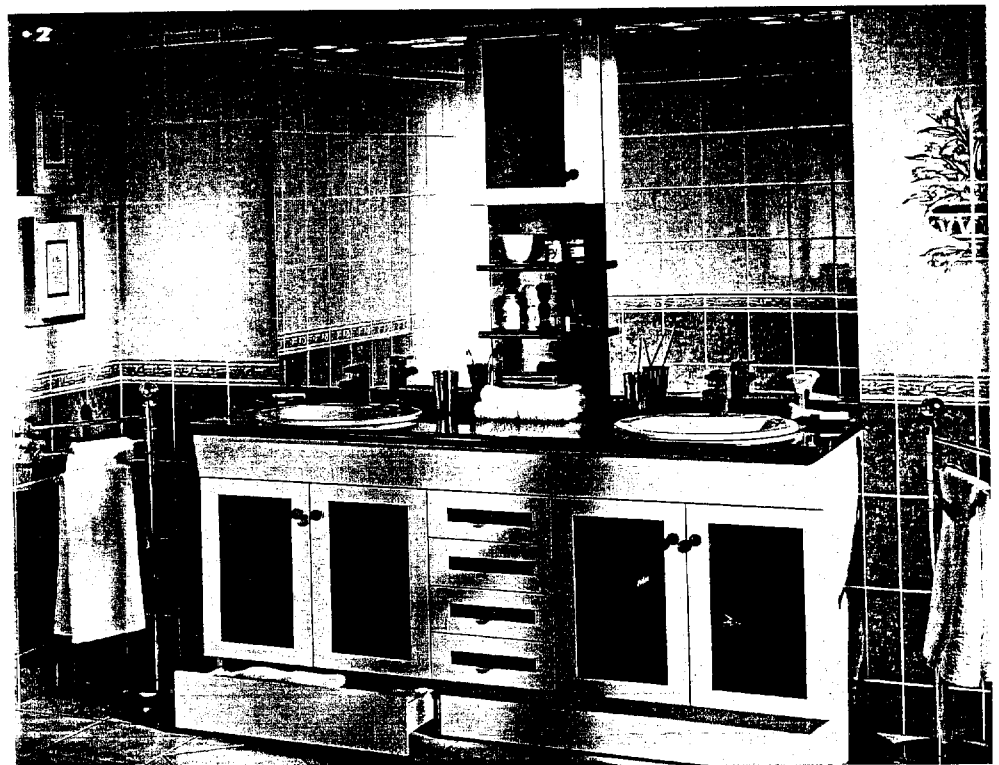

ANNEXE 12

LAPEYRE les meubles et les lavabos...

Gamme COMPOSABLES Modulez vos envies

* Apport de 51,03 €, puis 10 mensualités de 102,10 €. Utilisation spéciale de votre compte pour la somme de 969,97 €.

2 • CAMÉLIA

Exemple de réalisation en 175 cm de large (avec plan de toilette sur mesure)

L'ensemble : 1546 €

comprenant :

- 2 miroirs avec éclairage halogène L 70 cm - prises et interrupteurs
- 1 élément haut L 35 cm
- 1 crédence stratifiée L 35 cm
- 1 plan de toilette stratifié L 175 cm (sur mesure grande largeur)
- 1 sous-plan de toilette avec façade L 105 cm
- 1 sous-plan de toilette avec façade L 70 cm
- 2 éléments bas sous-vasque L 70 cm, 2 portes
- 1 élément bas sous-vasque L 35 cm, 4 tiroirs
- 2 socles + tiroirs L 70 cm
- 1 socle L 35 x P 48 cm.

La plupart des exemples présentés peuvent être réalisés avec les autres façades des éléments Composables. Consultez-nous. Les prix des exemples présentés s'entendent meubles seuls, sans boutons hors robinetterie, vasques (sauf Fleur d'eau et Nova) et accessoires.

FAÇADES CAMÉLIA

Portes et tiroirs avec cadre Blanc et décor interchangeable Bleu/Jaune ou Vert/Rose (réversibles).

1 • CAMÉLIA

Exemple de réalisation en 105 cm de large

L'ensemble : 1021 €

comprenant :

- 1 armoire de toilette triptyque L 70 cm avec éclairage halogène + prise et interrupteur
- 1 plan de toilette stratifié L 70 cm
- 1 sous-plan de toilette avec façade L 70 cm
- 1 élément bas sous-vasque L 70 cm, 2 portes
- 1 armoire L 35 cm 2 portes, 2 tiroirs, 1 niche
- 1 socle L 35 x P 29 cm
- 1 socle + tiroir L 70 cm.

IDÉE DE RANGEMENT

Poubelle de salle de bains à l'intérieur d'un meuble