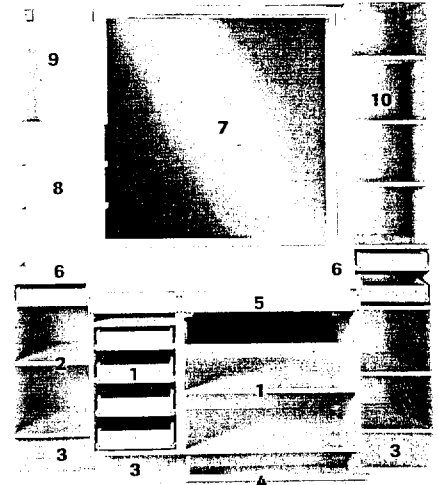

ANNEXE 14

LAPEYRE les meubles et les lavabos...

Éléments fournis démontés, hors boutons
Études et devis gratuits

Gamme COMPOSABLES

1 • ÉLÉMENTS BAS SOUS-VASQUE

H 52 X P 52 CM	LARGEURS	30 CM	35 CM	30 CM	35 CM	60 CM	70 CM
NEW LOOK		70 €	87 €	155 €	171 €	107 €	119 €
PRADA		-	91 €	-	199 €	-	127 €
RÉGENCE - VÉGA - ARCADE - TRANSAT		84 €	91 €	179 €	199 €	135 €	127 €
ORCHIDÉE		96 €	111 €	199 €	211 €	159 €	167 €
VERNES - CAMÉLIA		-	111 €	-	211 €	-	167 €

Vos éléments sous-vasque peuvent être combinés pour atteindre la largeur désirée, jusqu'à 175 cm et plus...

(sans socle)

2 • ÉLÉMENTS BAS DE RANGEMENT

H 65 X P 37,5 CM (hors plan de toilette et socle)	LARGEURS	35 CM	35 CM	H 29 X P 37,5 X 35 CM
NEW LOOK		107 €	191 €	104 €
PRADA - RÉGENCE - VÉGA - ARCADE - TRANSAT		118 €	226 €	118 €
ORCHIDÉE - VERNES - CAMÉLIA		141 €	241 €	124 €*

Élément à suspendre

* sauf Vernes

Votre élément bas de rangement peut être accolé à l'élément sous-vasque.

3 • SOCLES

H 16 X P 48 CM	LARGEURS	30 CM	35 CM	60 CM	70 CM	90 CM	105 CM	120 CM	140 CM
BLANC		19 €	24 €	26 €	29 €	35 €	43 €	46 €	50 €
BOIS		-	24 €	-	29 €	-	43 €	-	50 €
H 16 X P 29 CM	BLANC	-	18 €	-	26 €	-	37 €	-	-
	BOIS	-	18 €	-	-	-	-	-	-

4 • TIROIRS POUR SOCLES

LARGEURS	30 CM	35 CM	60 CM	70 CM
BLANC	39 €	41 €	45 €	53 €

Le socle avec tiroir complètement invisible permet des rangements supplémentaires.

5 • SOUS-PLAN DE TOILETTE AVEC FAÇADE

	LARGEURS	60 CM	70 CM	90 CM	105 CM	120 CM	140 CM	120 CM	140 CM
NEW LOOK		36 €	38 €	57 €	61 €	87 €	93 €	64 €	69 €
PRADA		-	44 €	-	74 €	-	101 €	-	77 €
RÉGENCE - VÉGA - ARCADE - TRANSAT		42 €	44 €	69 €	74 €	97 €	101 €	74 €	77 €
ORCHIDÉE		59 €	57 €	90 €	92 €	130 €	131 €	107 €	107 €
VERNES - CAMÉLIA		-	57 €	-	92 €	-	131 €	-	107 €

Votre sous-plan est assorti aux façades de votre meuble.

6 • PLANS DE TOILETTE STRATIFIÉS

PROF. : 60 CM	LARGEURS	60 CM	70 CM	90 CM	105 CM	120 CM	140 CM	PROF. : 37,5 CM	35 CM	70 CM
BLANC - BLANC BRILLANT - BLANC MARBRÉ		63 €	66 €	84 €	92 €	99 €	104 €		29 €	57 €
BLEU - VERT - BEIGE ROSÉ		63 €	66 €	84 €	92 €	99 €	104 €		29 €	-
AULNE		-	66 €	-	92 €	-	104 €		29 €	57 €

6 • PLANS DE TOILETTE FLEUR D'EAU

PROF. : 60 CM	LARGEURS	60 CM	70 CM	90 CM	105 CM	120 CM	140 CM	120 CM	140 CM
14 COULEURS AU CHOIX		197 €	197 €	212 €	212 €	227 €	227 €	334 €	334 €

6 • PLANS DE TOILETTE NOVA

Plan en béton de synthèse recouvert de Gel Coat sanitaire donnant au plan de toilette un aspect parfaitement lisse au contact soyeux. Joints invisibles (plan de toilette avec vasque intégrée, épaisseur 7,5 cm avec dossieret). Entretien facile. Vidage compris. 14 coloris

PROF. : 60 CM	LARGEURS	70 CM	105 CM	140 CM	140 CM
BLANC		182 €	227 €	288 €	304 €
COULEUR		212 €	285 €	349 €	365 €

6 • PLANS DE TOILETTE SUR MESURE (sur commande)

Stratifié en 14 coloris ■ - avec dossieret

Plan sur mesure (pour profondeurs 37,5 et 60 cm).
Le ml : 68 €
Prestation découpe : 55 €
Service perçage pour une vasque : 13 €

Stratifié à recouper - avec dossieret

14 coloris ■ (pas sur commande).
L 205 x P 60 cm, pièce : 152 €
Pour toutes autres profondeurs, consultez nos vendeurs

Exemple : découpe à votre dimension.

Stratifié avec Fleur d'Eau - avec dossieret

Plan de Toilette : 14 coloris ■
Plan sur mesure (profondeur 60 cm) - Le ml : 68 €
Prestation découpe : 55 €
Fleur d'Eau : Vasque en acryl. Elle s'associe à tous les coloris de plans de toilette stratifiés. Collées au plan, elle affleure à la surface, sans interstice ni aspérité. Livrée avec trop plein.
L 51 x P 36,2 cm. Blanc : 122 €
Exemple : découpe en biais

Marbre sur mesure

Avec dossieret, le ml
Blanc Carrare : 379 €
Brèche. Empérador. Vert Nepai, Jaune de Valence, Rosa Tea : 499 €
Rouge Alicante, Créma Marfil oro : 560 €
Prix du plan seul. (hors prestation de découpe, perçage de vasque, montage en atelier. Tarifs dans nos points de vente)

■ PLANS STRATIFIÉS : BLANC - BLANC BRILLANT - BLANC MARBRÉ - VERT - BLEU - BLEU PALAZZO - BLEU TEMPÊTE - BLEUET - BEIGE ROSÉ - ROSE - PECHE - HÊTRE - BOIS LAMELLÉ ROUGE - AULNE