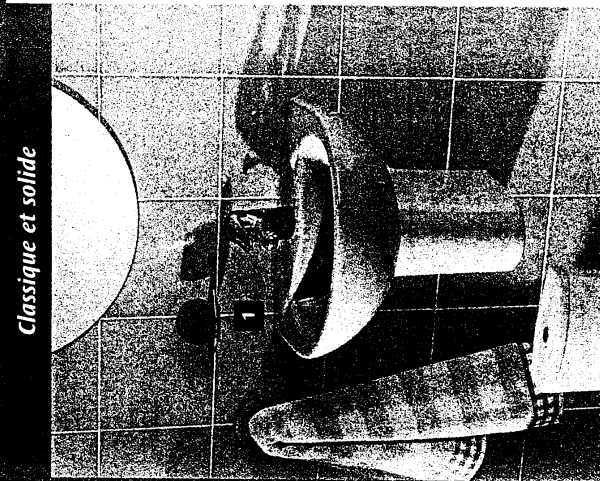

3 Lave-mains Concerto gain de place en porcelaine
Dimensions : 50 x 23 cm.
Blanc Réf. 261 562
Pergame Réf. 261 600
Azur Réf. 261 584
Vert Réf. 261 592
Prix en blanc : **57 €**
Prix en couleur : **74 €**

4 Lave-mains angle
Dimensions : 38 x 38 cm.
Réf. 470 412
Prix en blanc : **79 €**
(uniquement en blanc)

5 Lave-mains
Dimensions : 40 x 33 cm.
Réf. 470 411
Prix en blanc : **65 €**
(uniquement en blanc)

6 Porte papier et porte balai Concerto sur pied
Réf. 222 535
Prix chromé : **140 €**

Les coloris Concerto

blanc

azur

pergame

vert

Des toilettes esthétiques et pratiques. La cuvette suspendue nécessite en complément d'installation un bâti-support avec réservoir du type DUOFIX ou ARTFIX GEBERIT.

Cuvette Priméo suspendue blanche
Vendue sans abattant.
Réf. 413640 - Prix : **80 €**

O d é o n

Classique et solide

2 WC suspendu
Une solidité à toute épreuve : abattant en Thermodur avec charnières démontables.
Réf. : E1035 / E6387
Prix en blanc : **191 €**
Prix en couleurs unies brillant : **219 €**

3 Cuvette suspendue courte en céramique
Dimensions : 48 x 35,5 cm. La solution gain de place pour les configurations spécifiques de salles de bains.
Réf. : E1534
Abattant : Réf. : E6391
Prix en blanc : **185 €**
Prix en couleurs unies brillant : **213 €**

4 Pack WC complet
Ensemble cuvette / réservoir. Chasse d'eau 3/16 litres. Solide, l'abattant en Thermodur démontable.
Réf. : E0354
Prix en blanc : **287 €**
Prix en couleurs unies brillant : **329 €**

5 Cuvette indépendante Vario
Pour tout type d'installation. Dimensions : 53 x 36 cm. Avec kit de fixation rapide.
Réf. : E1092
Prix en blanc : **149 €**
Prix en couleurs unies brillant : **171 €**
Option : abattant thermodur - Réf. : E6387.