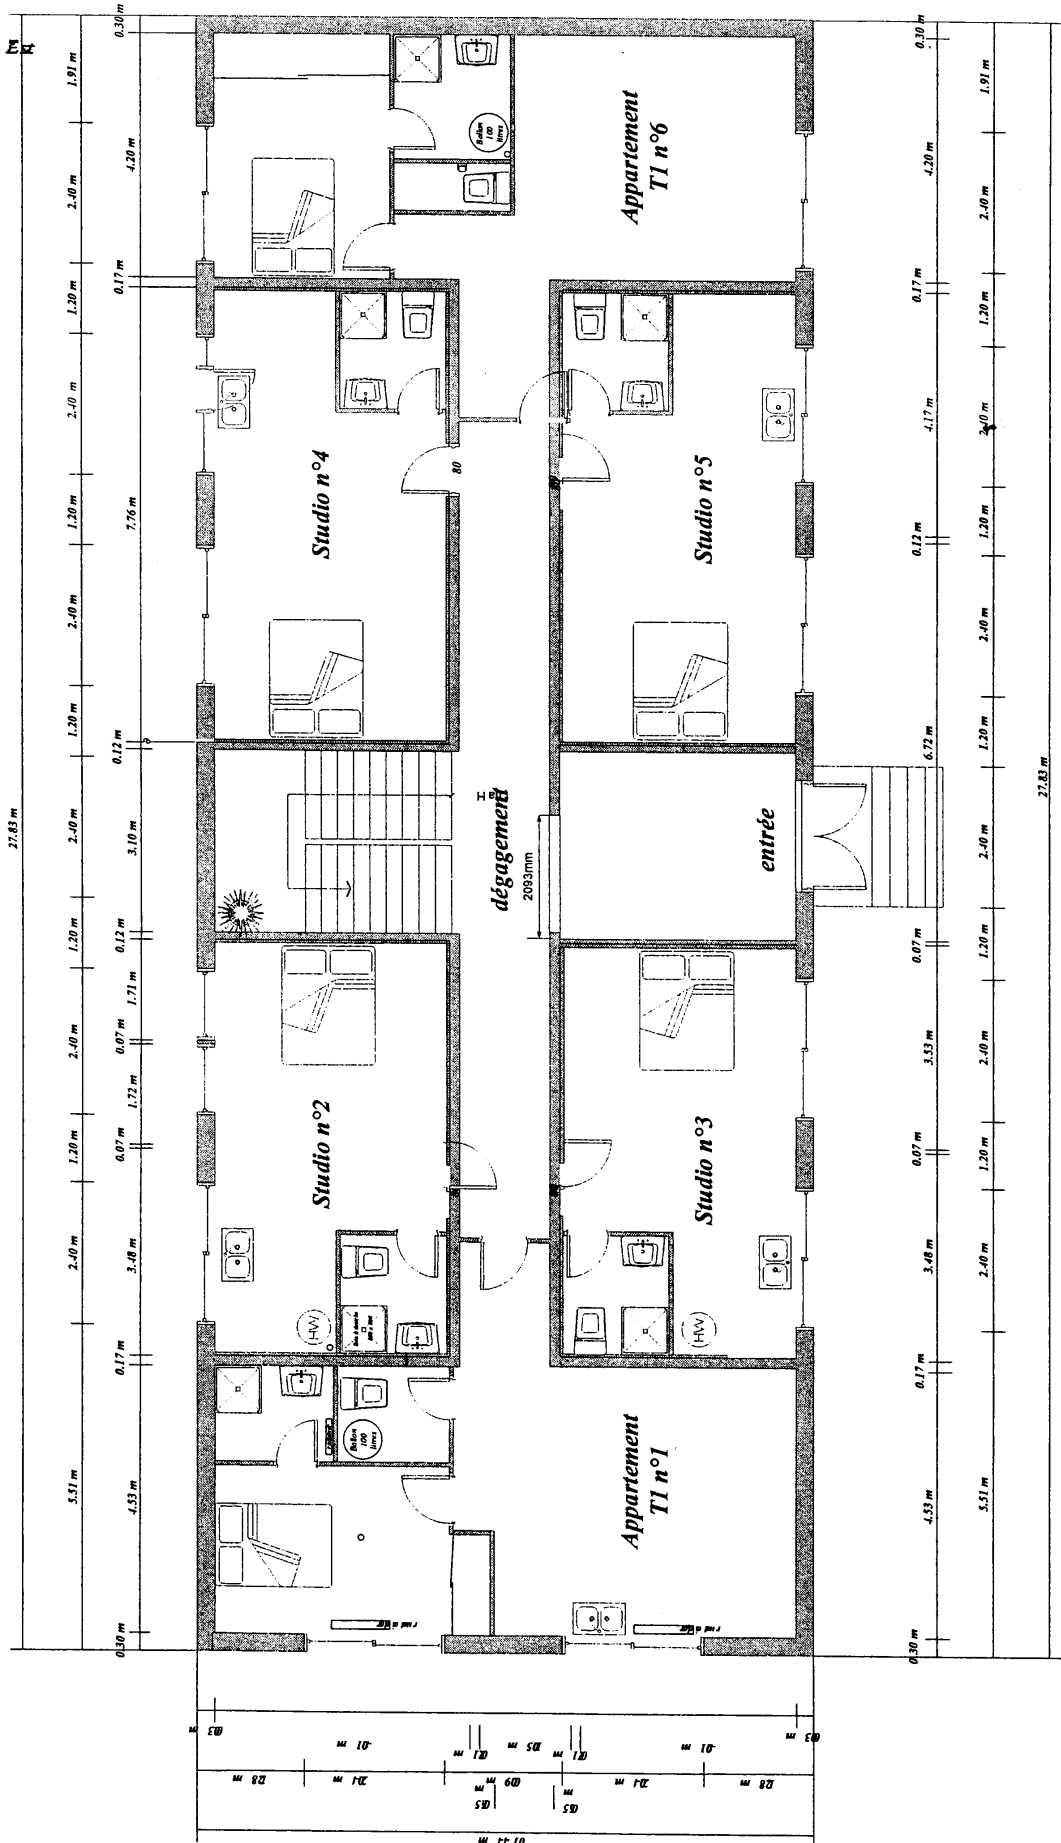

Rez-de-chaussée (plan locaux existants)

C.A.P. INSTALLATEUR SANITAIRE	Code : 50 23317	dossier ressource	Session 2005
EP1—Analyse d'une situation professionnelle	Durée : 3 heures	Coef. EP1 : 4	Page 1/8

Rez-de-chaussée (plan locaux réhabilités studio T1)