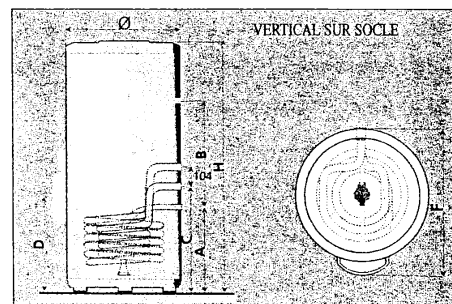

GARANTIE

Cuve = 3 ans

Éléments électriques amovibles = 2 ans

IMPORTANT

Pour s'assurer du bon fonctionnement du groupe de sécurité, actionner chaque mois, quelques secondes, la manette de vidange. Il est normal de constater un faible écoulement d'eau sur le groupe de sécurité lors de la montée en température de l'appareil. Les chauffe-eau munis d'une résistance blindée doivent être vidangés avant le démontage de la résistance.

FABRIQUÉS EN FRANCE

Avril 1999. Le fabricant se réserve le droit de modifier sans préavis ses caractéristiques.