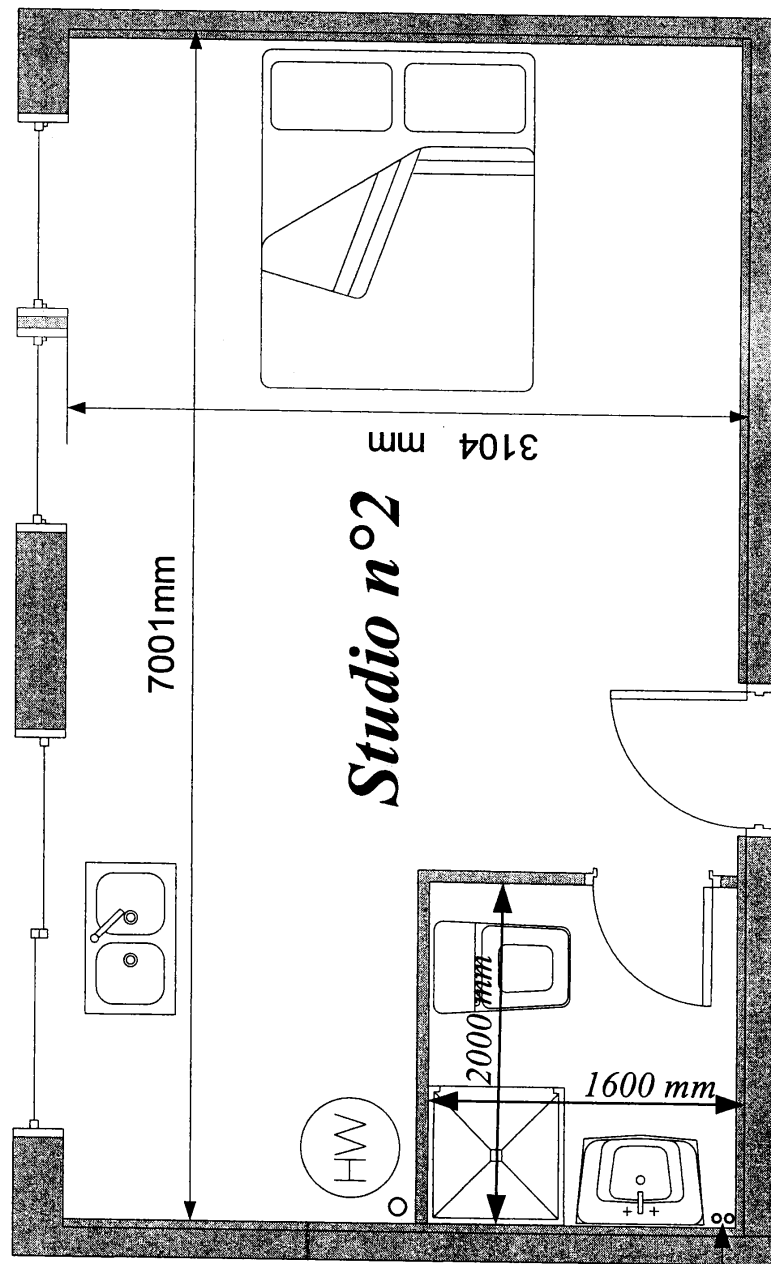

Plan du studio n°2

Studio n°2

Colomes EFS, ECS
montantes