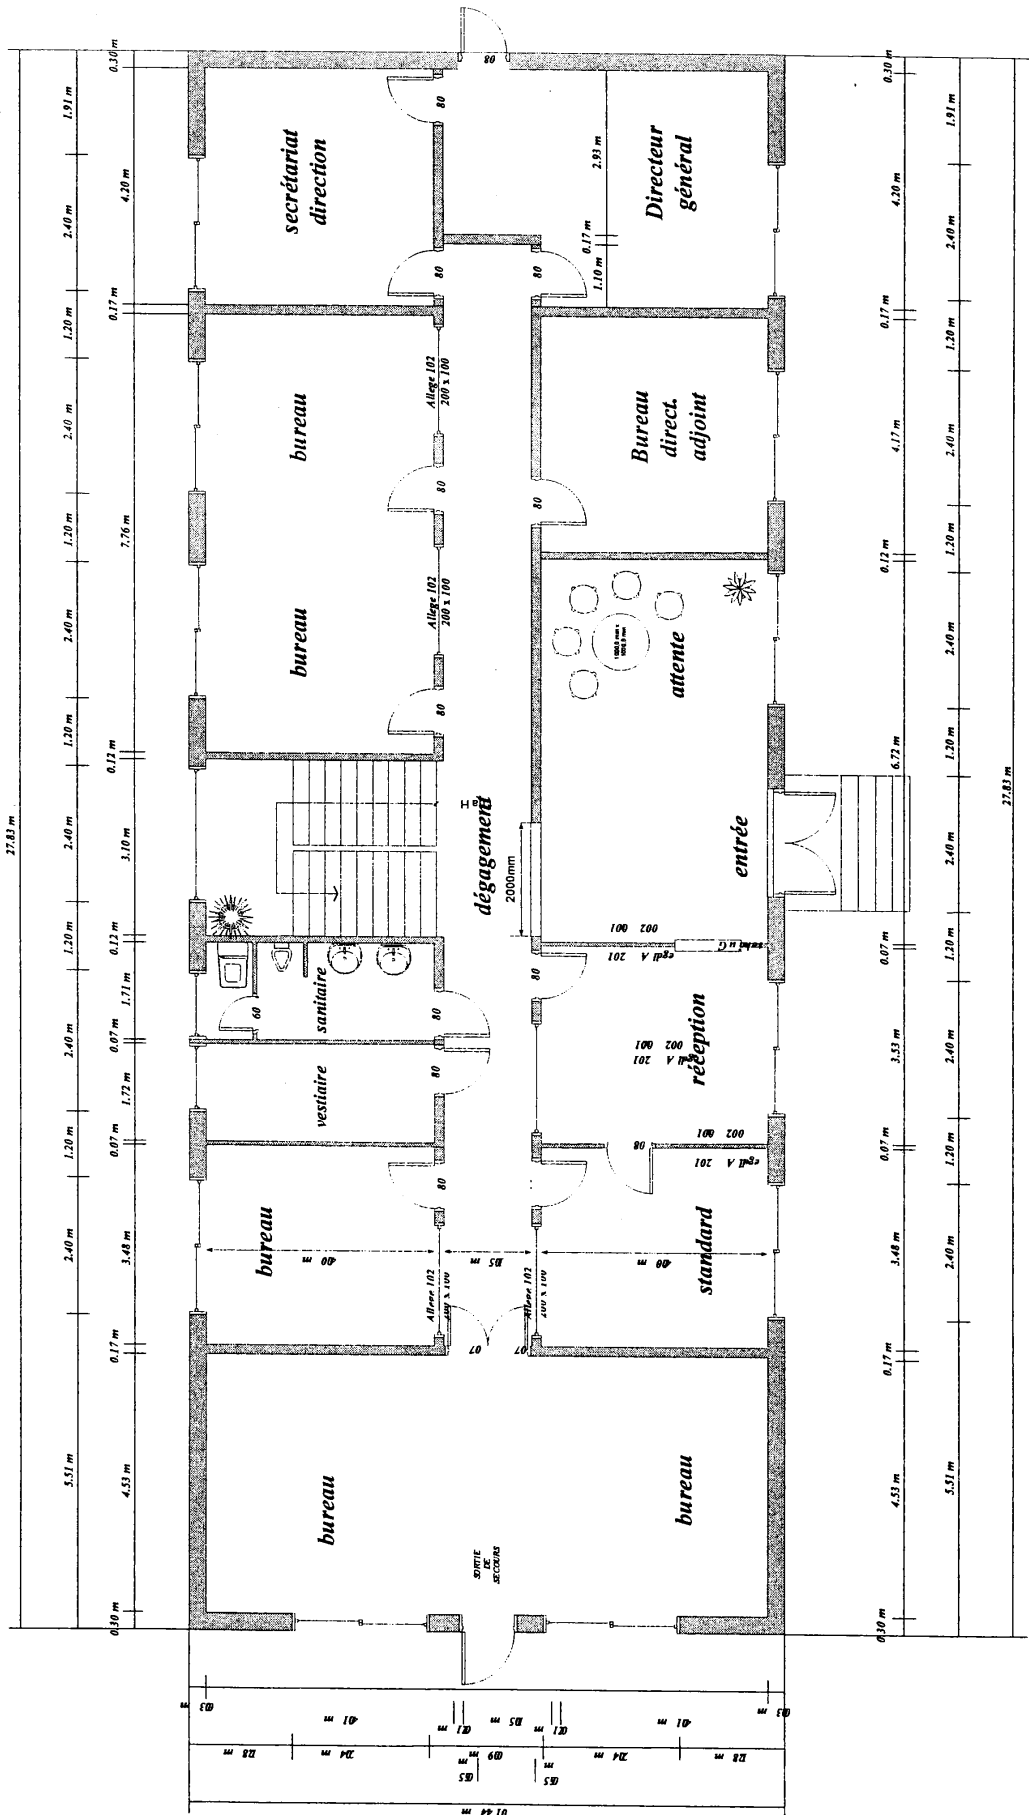

Rez-de-chaussée (plan locaux existants)

C.A.P. INSTALLATEUR SANITAIRE	Code : 50 23317	dossier ressource	Session 2005
EP1—Analyse d'une situation professionnelle	Durée : 3 heures	Coef. EP1 : 4	Page 1/8

Rez-de-chaussée (plan locaux réhabilités studio T1)