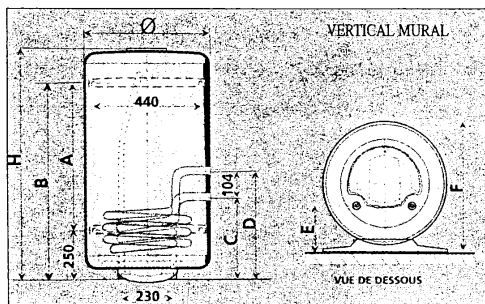

GARANTIE

Cuve = 3 ans

Éléments électriques amovibles = 2 ans

IMPORTANT

Pour s'assurer du bon fonctionnement du groupe de sécurité, actionner chaque mois, quelques secondes, la manette de vidange. Il est normal de constater un faible écoulement d'eau sur le groupe de sécurité lors de la montée en température de l'appareil. Les chauffe-eau munis d'une résistance blindée doivent être vidangés avant le démontage de la résistance.

FABRIQUÉS EN FRANCE

Avril 1999. Le fabricant se réserve le droit de modifier sans préavis ses caractéristiques.