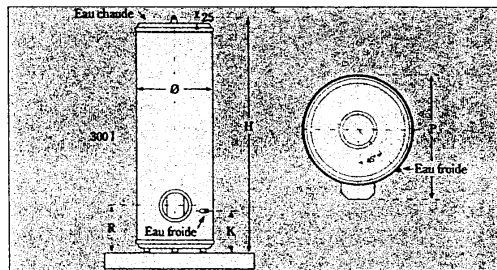

Les Préparateurs d'Eau Chaude Sanitaire

Modèle	Capacité (l)	DIMENSIONS (mm)							Ø Rac. primaire	Ø Rac. secondaire	Consommation d'entretien (kWh)	Poids (kg)	
		Encadrement		Installation				Raccordement					
		H	L	A	B	C	D	F 1*					M 3/4
Ballon Echangeur DSVM	100	505	861	524	498	748	393	497	F 1*	M 3/4	1,40	49	
	150		1194		798	1048	437	541			1,60	65	
	200		1521		798	1048	437	541			1,80	73	
DSVS	150	577	1015	645	304	420	455	356			1,60	75