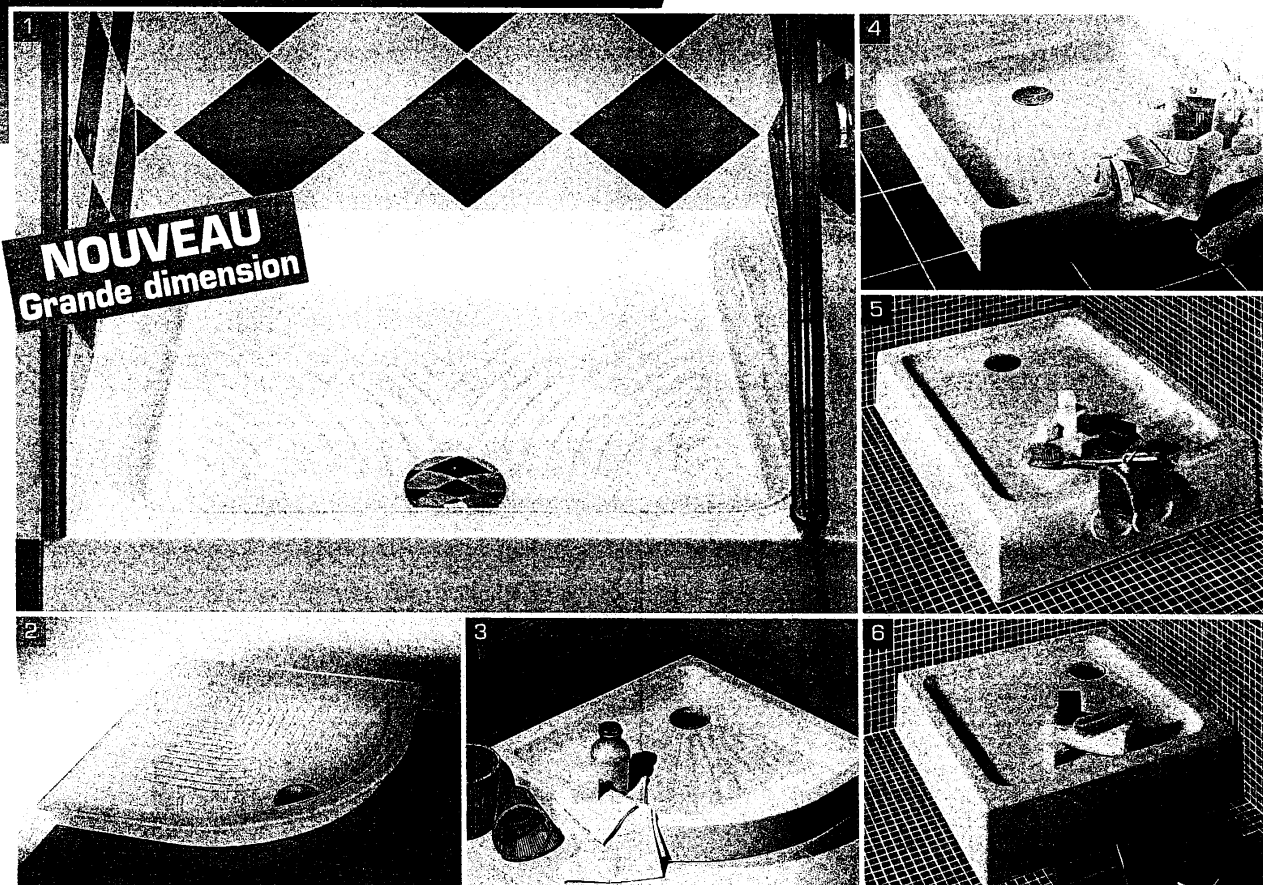

FABRIQUÉS EN FRANCE

Avril 1999. Le fabricant se réserve le droit de modifier sans préavis ses caractéristiques.

LA DOUCHE

Les bacs à douche, à poser

1 RECEVEUR PLÉNITUDE

A poser en grès fin.
Diamètre de bonde 90 mm.
Dimensions : L 91 x P 73 x H 11 cm.
Réf. 444 316 - Prix : 165 €
Dimensions : L 100 x P 80
Réf. 453 139 - Prix : 216 €
Dimensions : L 120 x P 80
Réf. 453 140 - Prix : 247 €