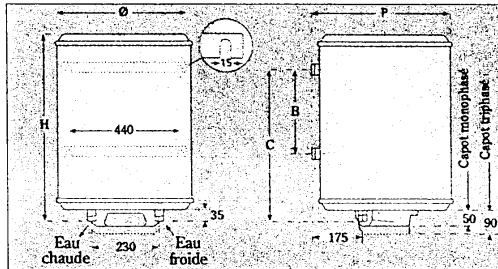

Les Verticaux Muraux

Cat. B

Confort
Electrique

Capacité	Code	Tension	Puissance (W)	Cote d'encadrement (mm)				Consommation d'entretien (kWh)	Temps de chauffe (min)	Poids (kg)	
				H	Ø	L	P				
75*	061108	230 V Monophasé	1200	730	500	525	-	570	0,92	4 h 20	29
100*	061510		1200	835	510	530	-	750	1,20	5 h 20	30
150*	061515		1650	1135	510	530	-	1050	1,60	5 h 00	37
200	061520		2200	1450	510	530	800	1050	2,10	5 h 00	47

Les Verticaux sur Socle

Cat. B

PROMOTELEC

Confort
Electrique

Capacité	Tension	Résistance	Code	Cote d'encadrement (mm)					D	Temps de chauffe réel	Consommation d'entretien	Poids (kg)
				H (mm)	Ø (mm)	L (mm)	S (mm)	S (mm)				
300	Tous courants	stéatite	062630	1755	570	651	320	300	3300	5 h 15	2,20	73

Tous courants = Appareils commutables de mono 230 V en triphasé 230/400 V

* Temps de chauffe réel pour réchauffage de 15 à 65 °C. Temps de chauffe réel pour une utilisation courante (température d'entrée d'eau 15 °C - température de sortie d'eau 65 °C).

** Consommation d'entretien en kWh pour 24 h pour de l'eau à 65 °C (ambiance 20 °C).