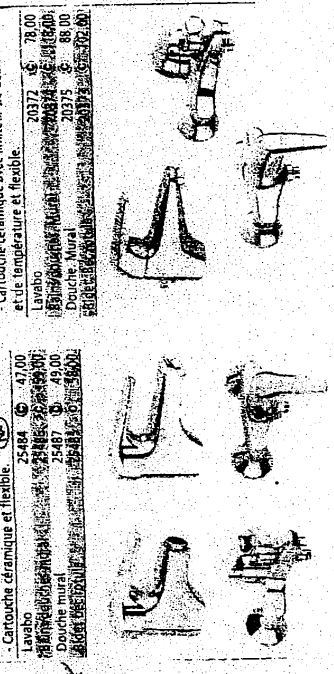

Série EURODISC chromé
- Cartouche céramique avec limiteur de débit et de température et flexible.
Lavabo
Douche, Mural

Réf. 20372	P.V. H.T. 78,00
Réf. 20373	P.V. H.T. 88,00
Réf. 20374	P.V. H.T. 98,00
Réf. 20375	P.V. H.T. 108,00

Série EUROPLUS chromé
- Cartouche céramique avec limiteur de débit et flexible.
Lavabo
Douche mural

Réf. 25615	P.V. H.T. 105,00
Réf. 25616	P.V. H.T. 115,00
Réf. 25617	P.V. H.T. 125,00
Réf. 25618	P.V. H.T. 135,00