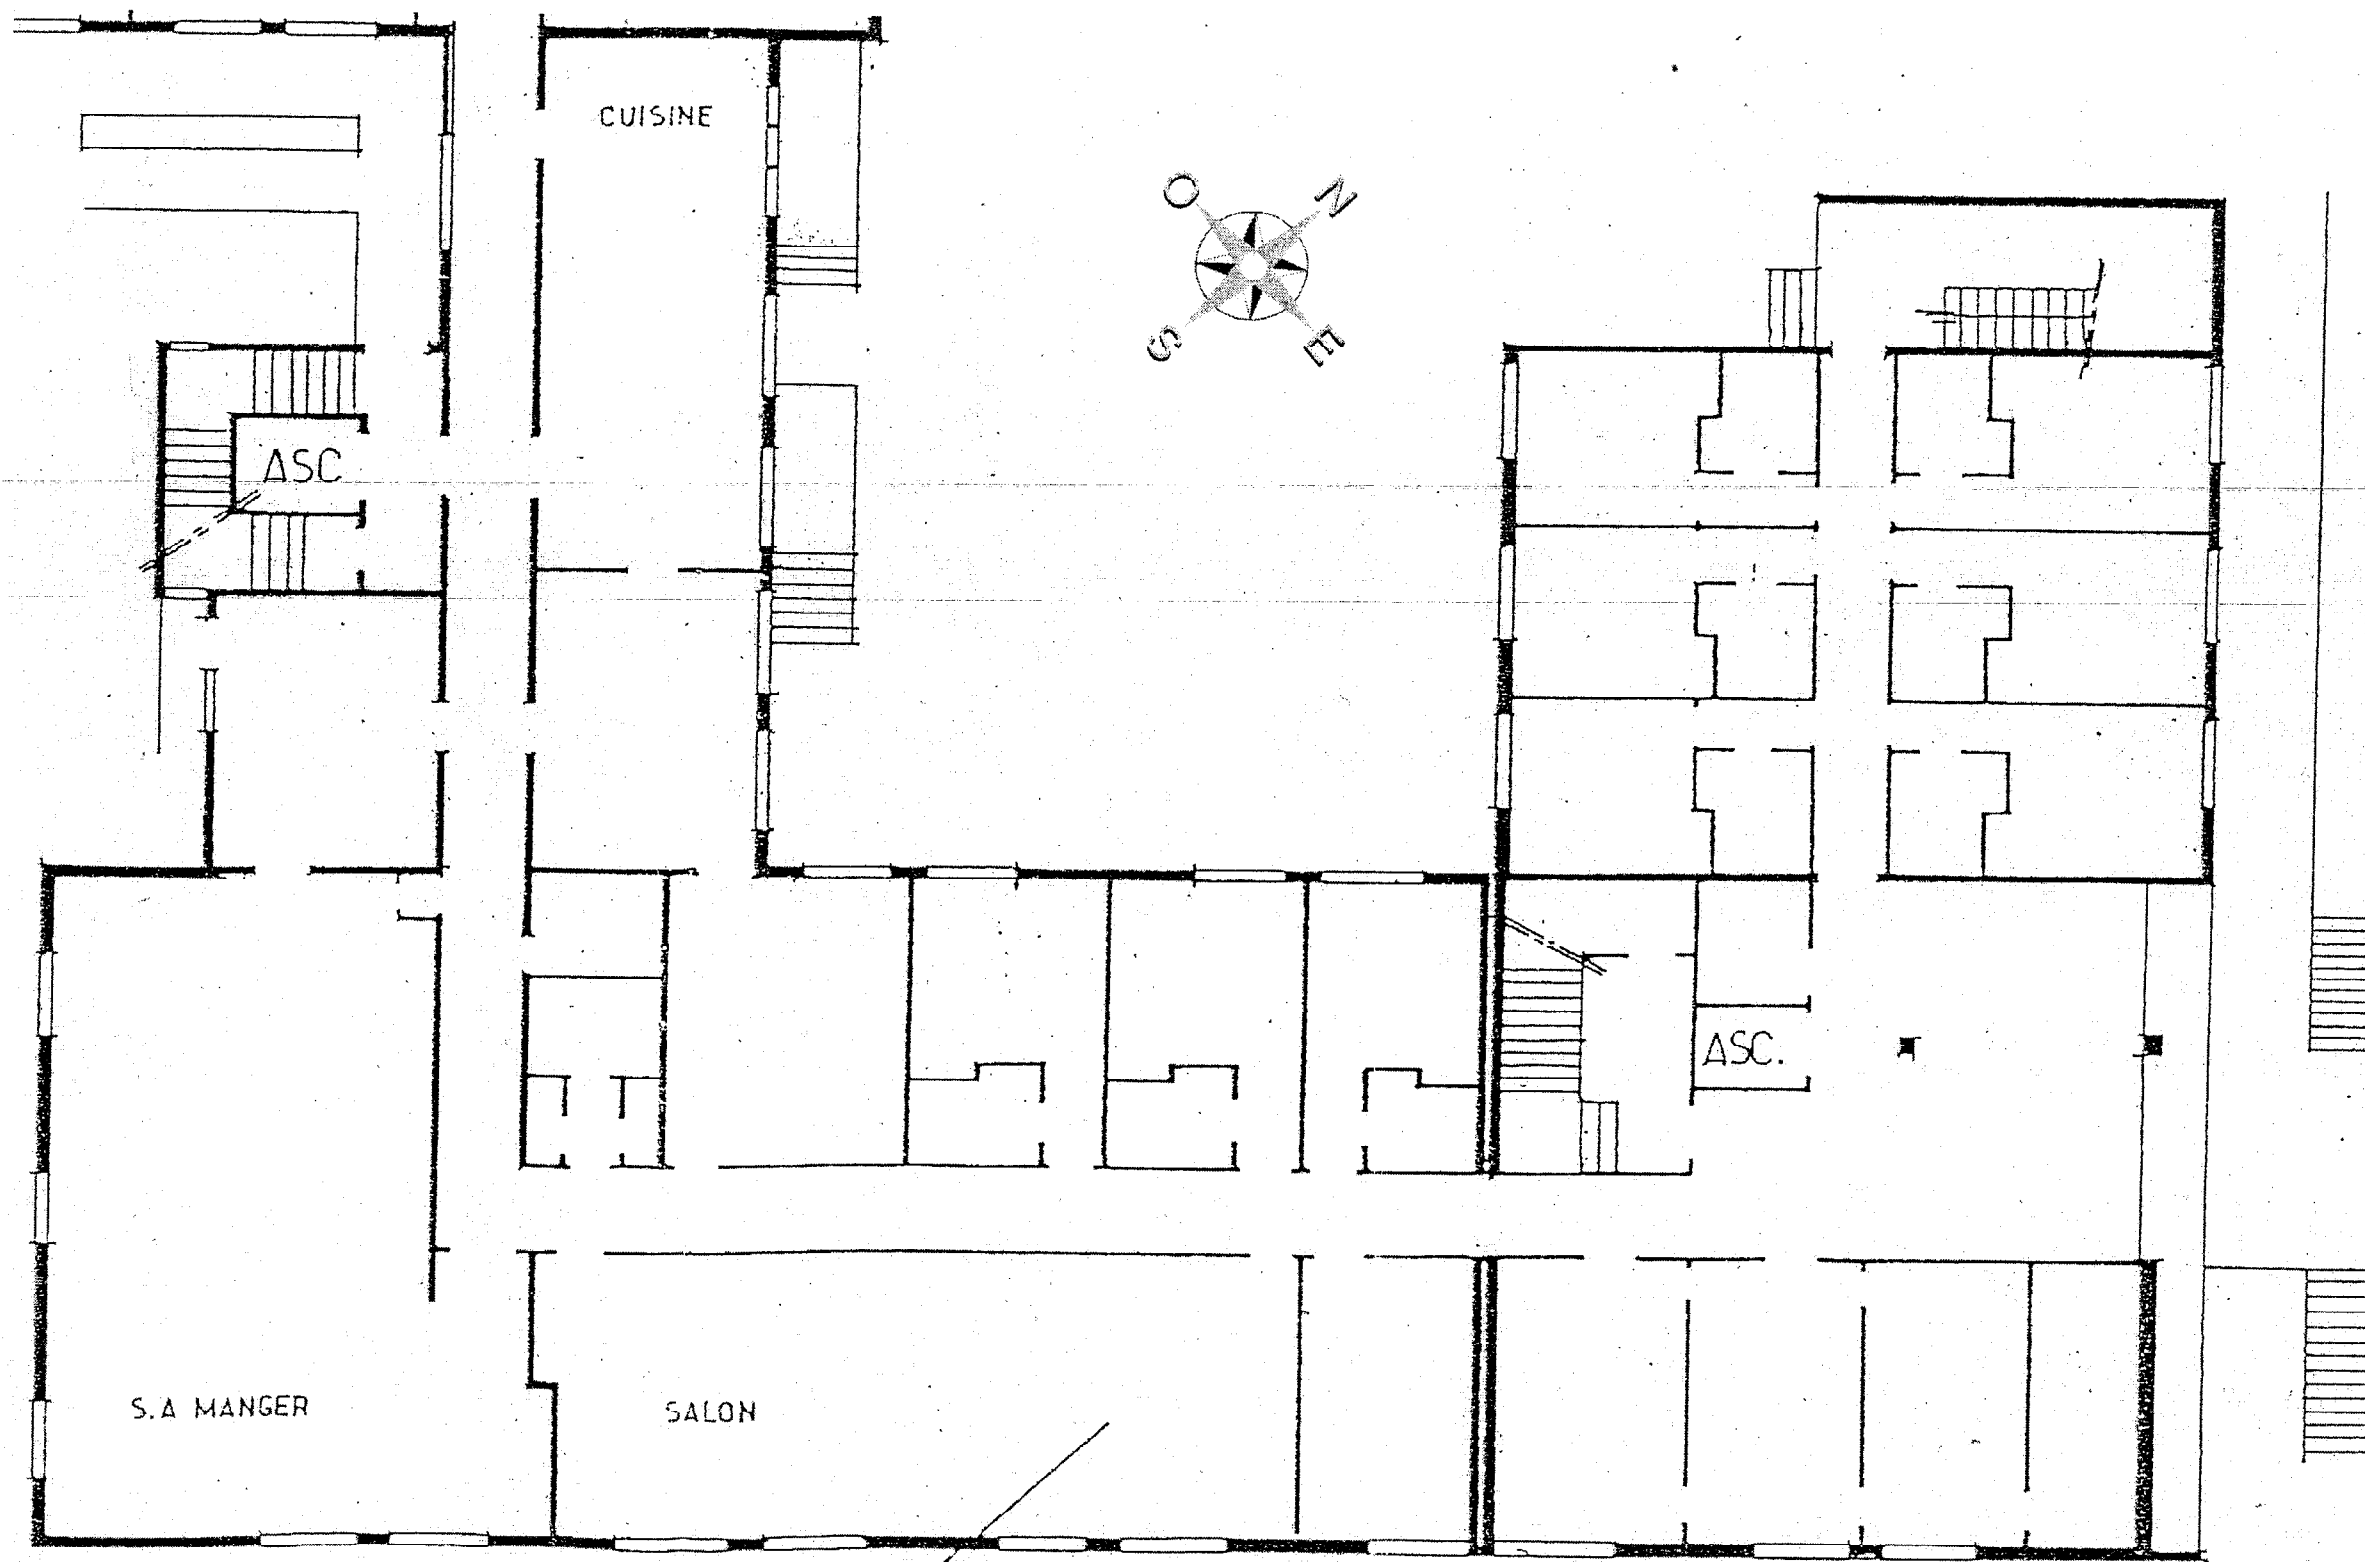

GARAGES TRANSFORMES EN
SALLE D'ANIMATION AU SOUS SOL

BAT 1986

PLAN D'ENSEMBLE R.D.CH.
ECH. 1 / 200

EXAMEN : BEP FINITION - Plâtrerie - Peinture		N°5123301 / 5023308	
EPREUVE EP2		Durée : 4 h	Coefficient : 6
Session	2005	Page 3/8