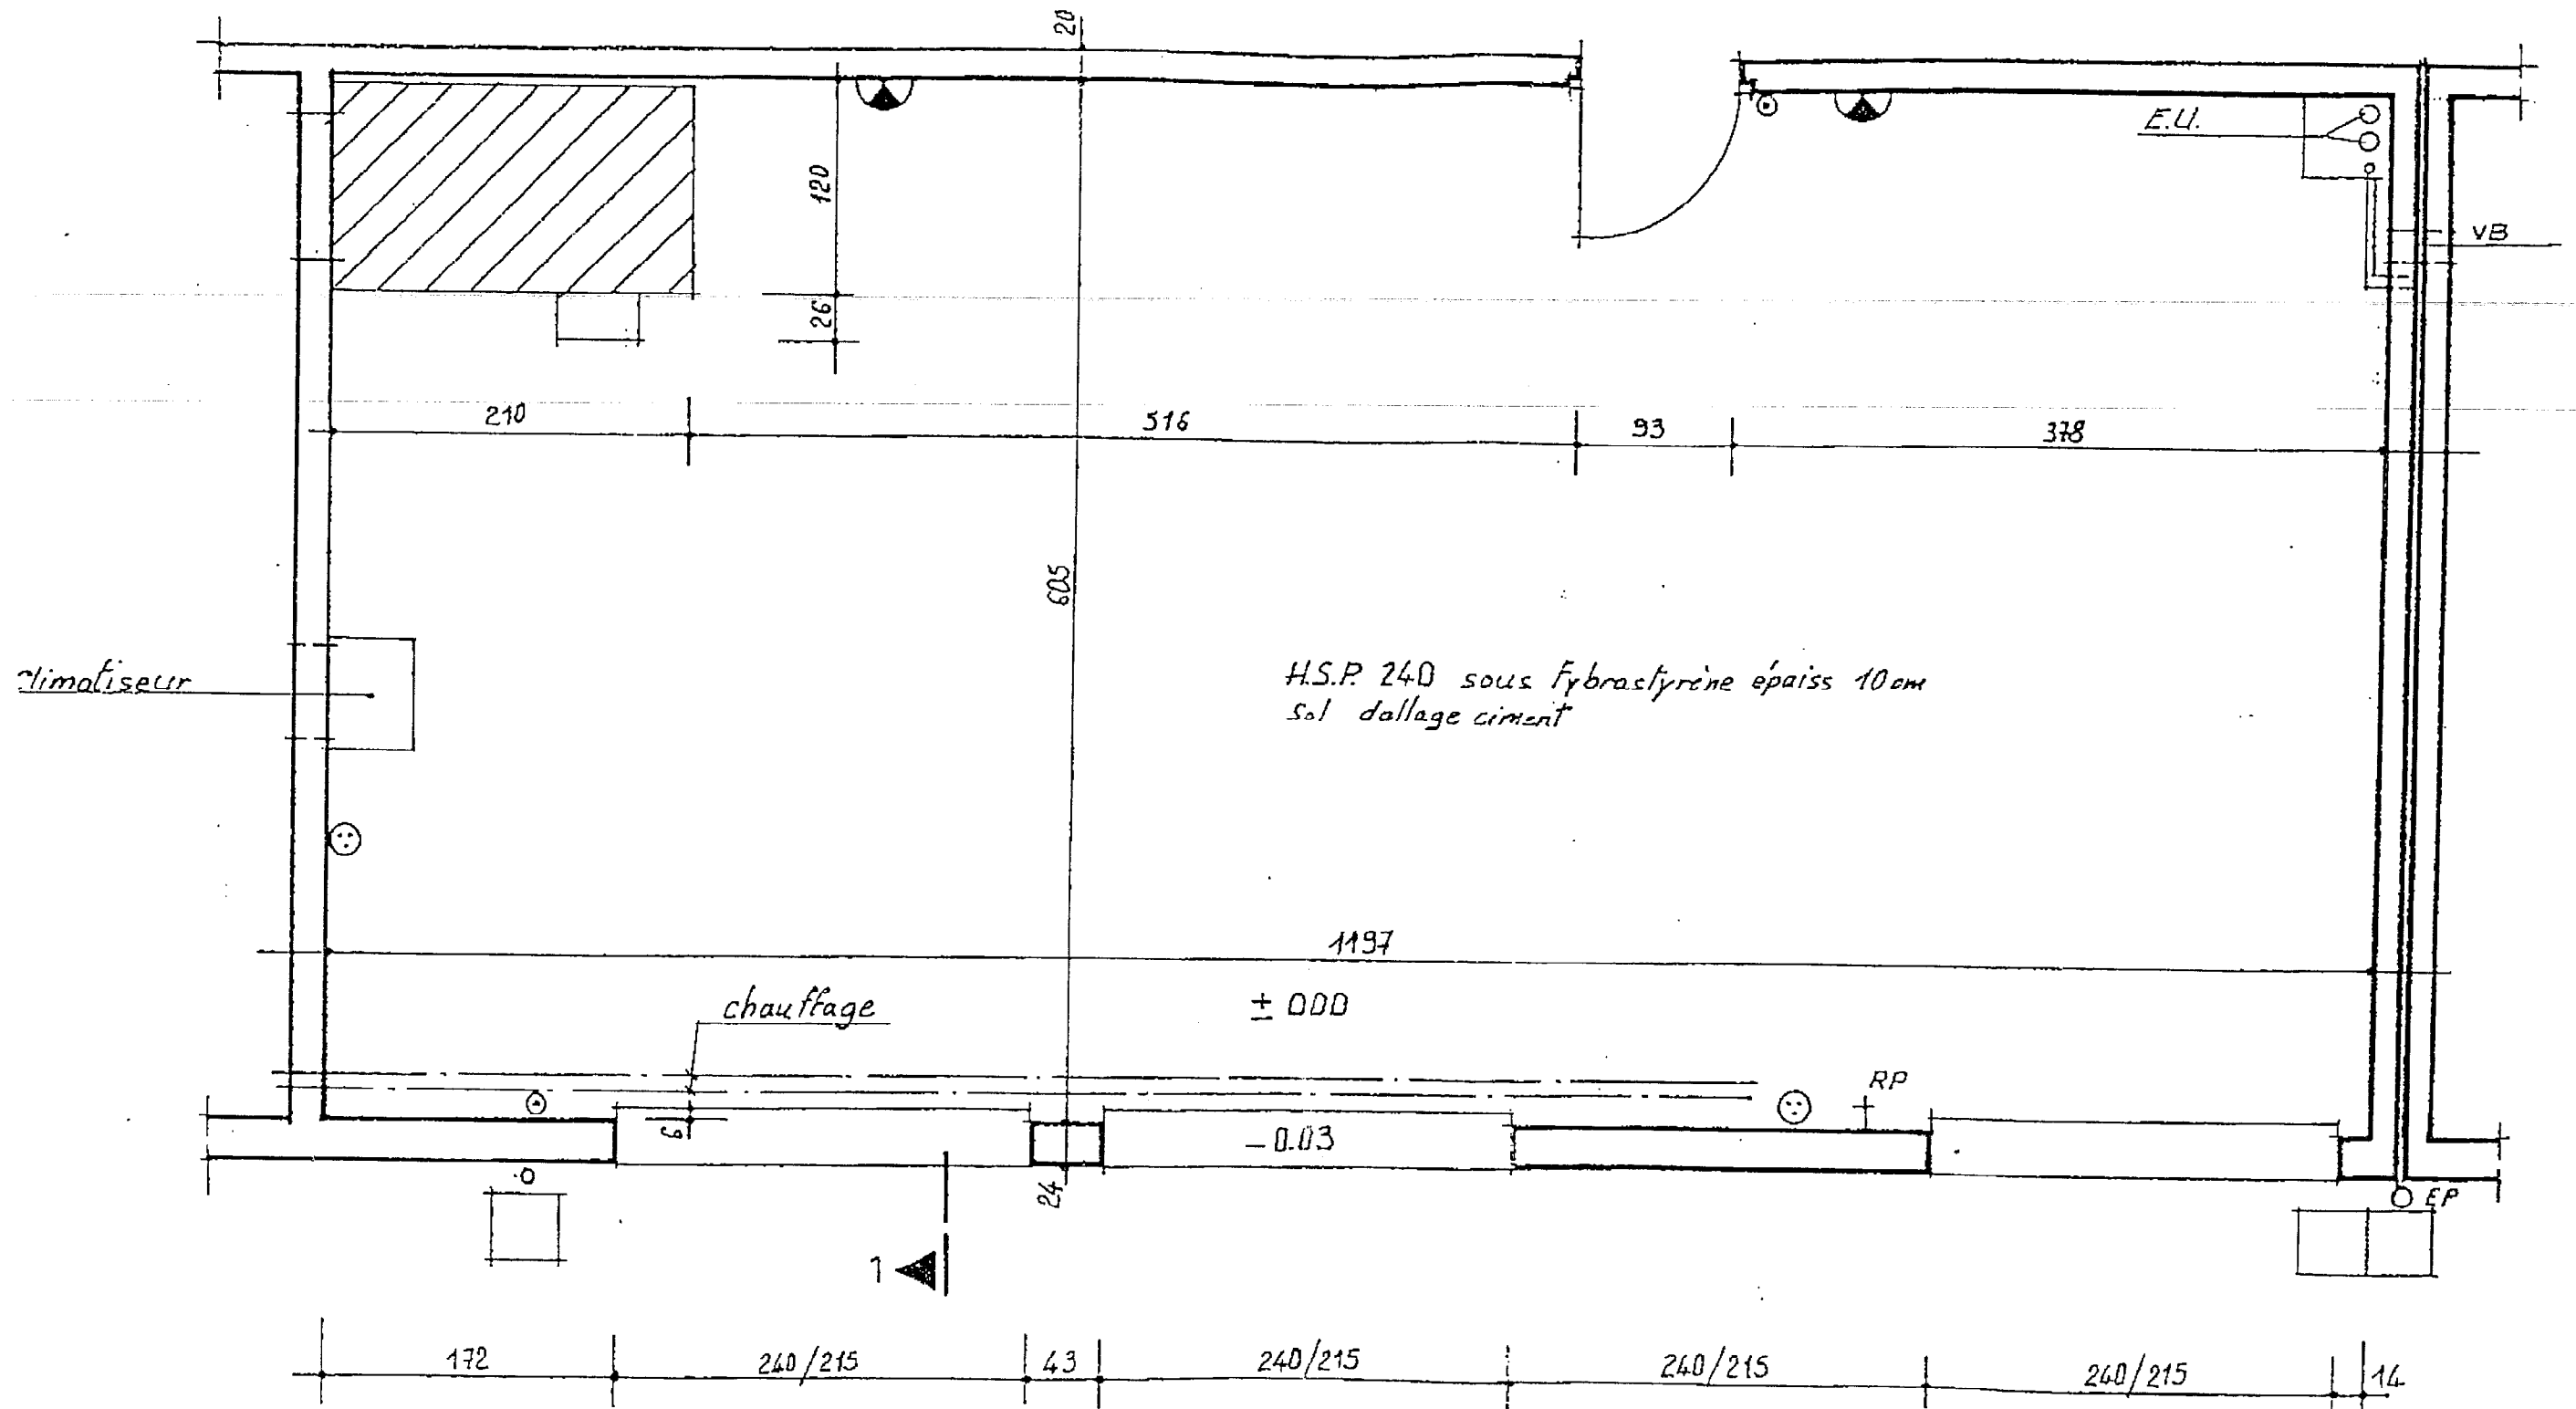

BAT 1986

PLAN D'ENSEMBLE R.D.CH.  
ECH. 1 / 200

EXAMEN : BEP FINITION - Plâtrerie - Peinture		N°5123301 / 5023308	
EPREUVE EP2		Durée : 4 h	Coefficient : 6
Session	2005	Page 3/8	

Salle d'animation avant travaux