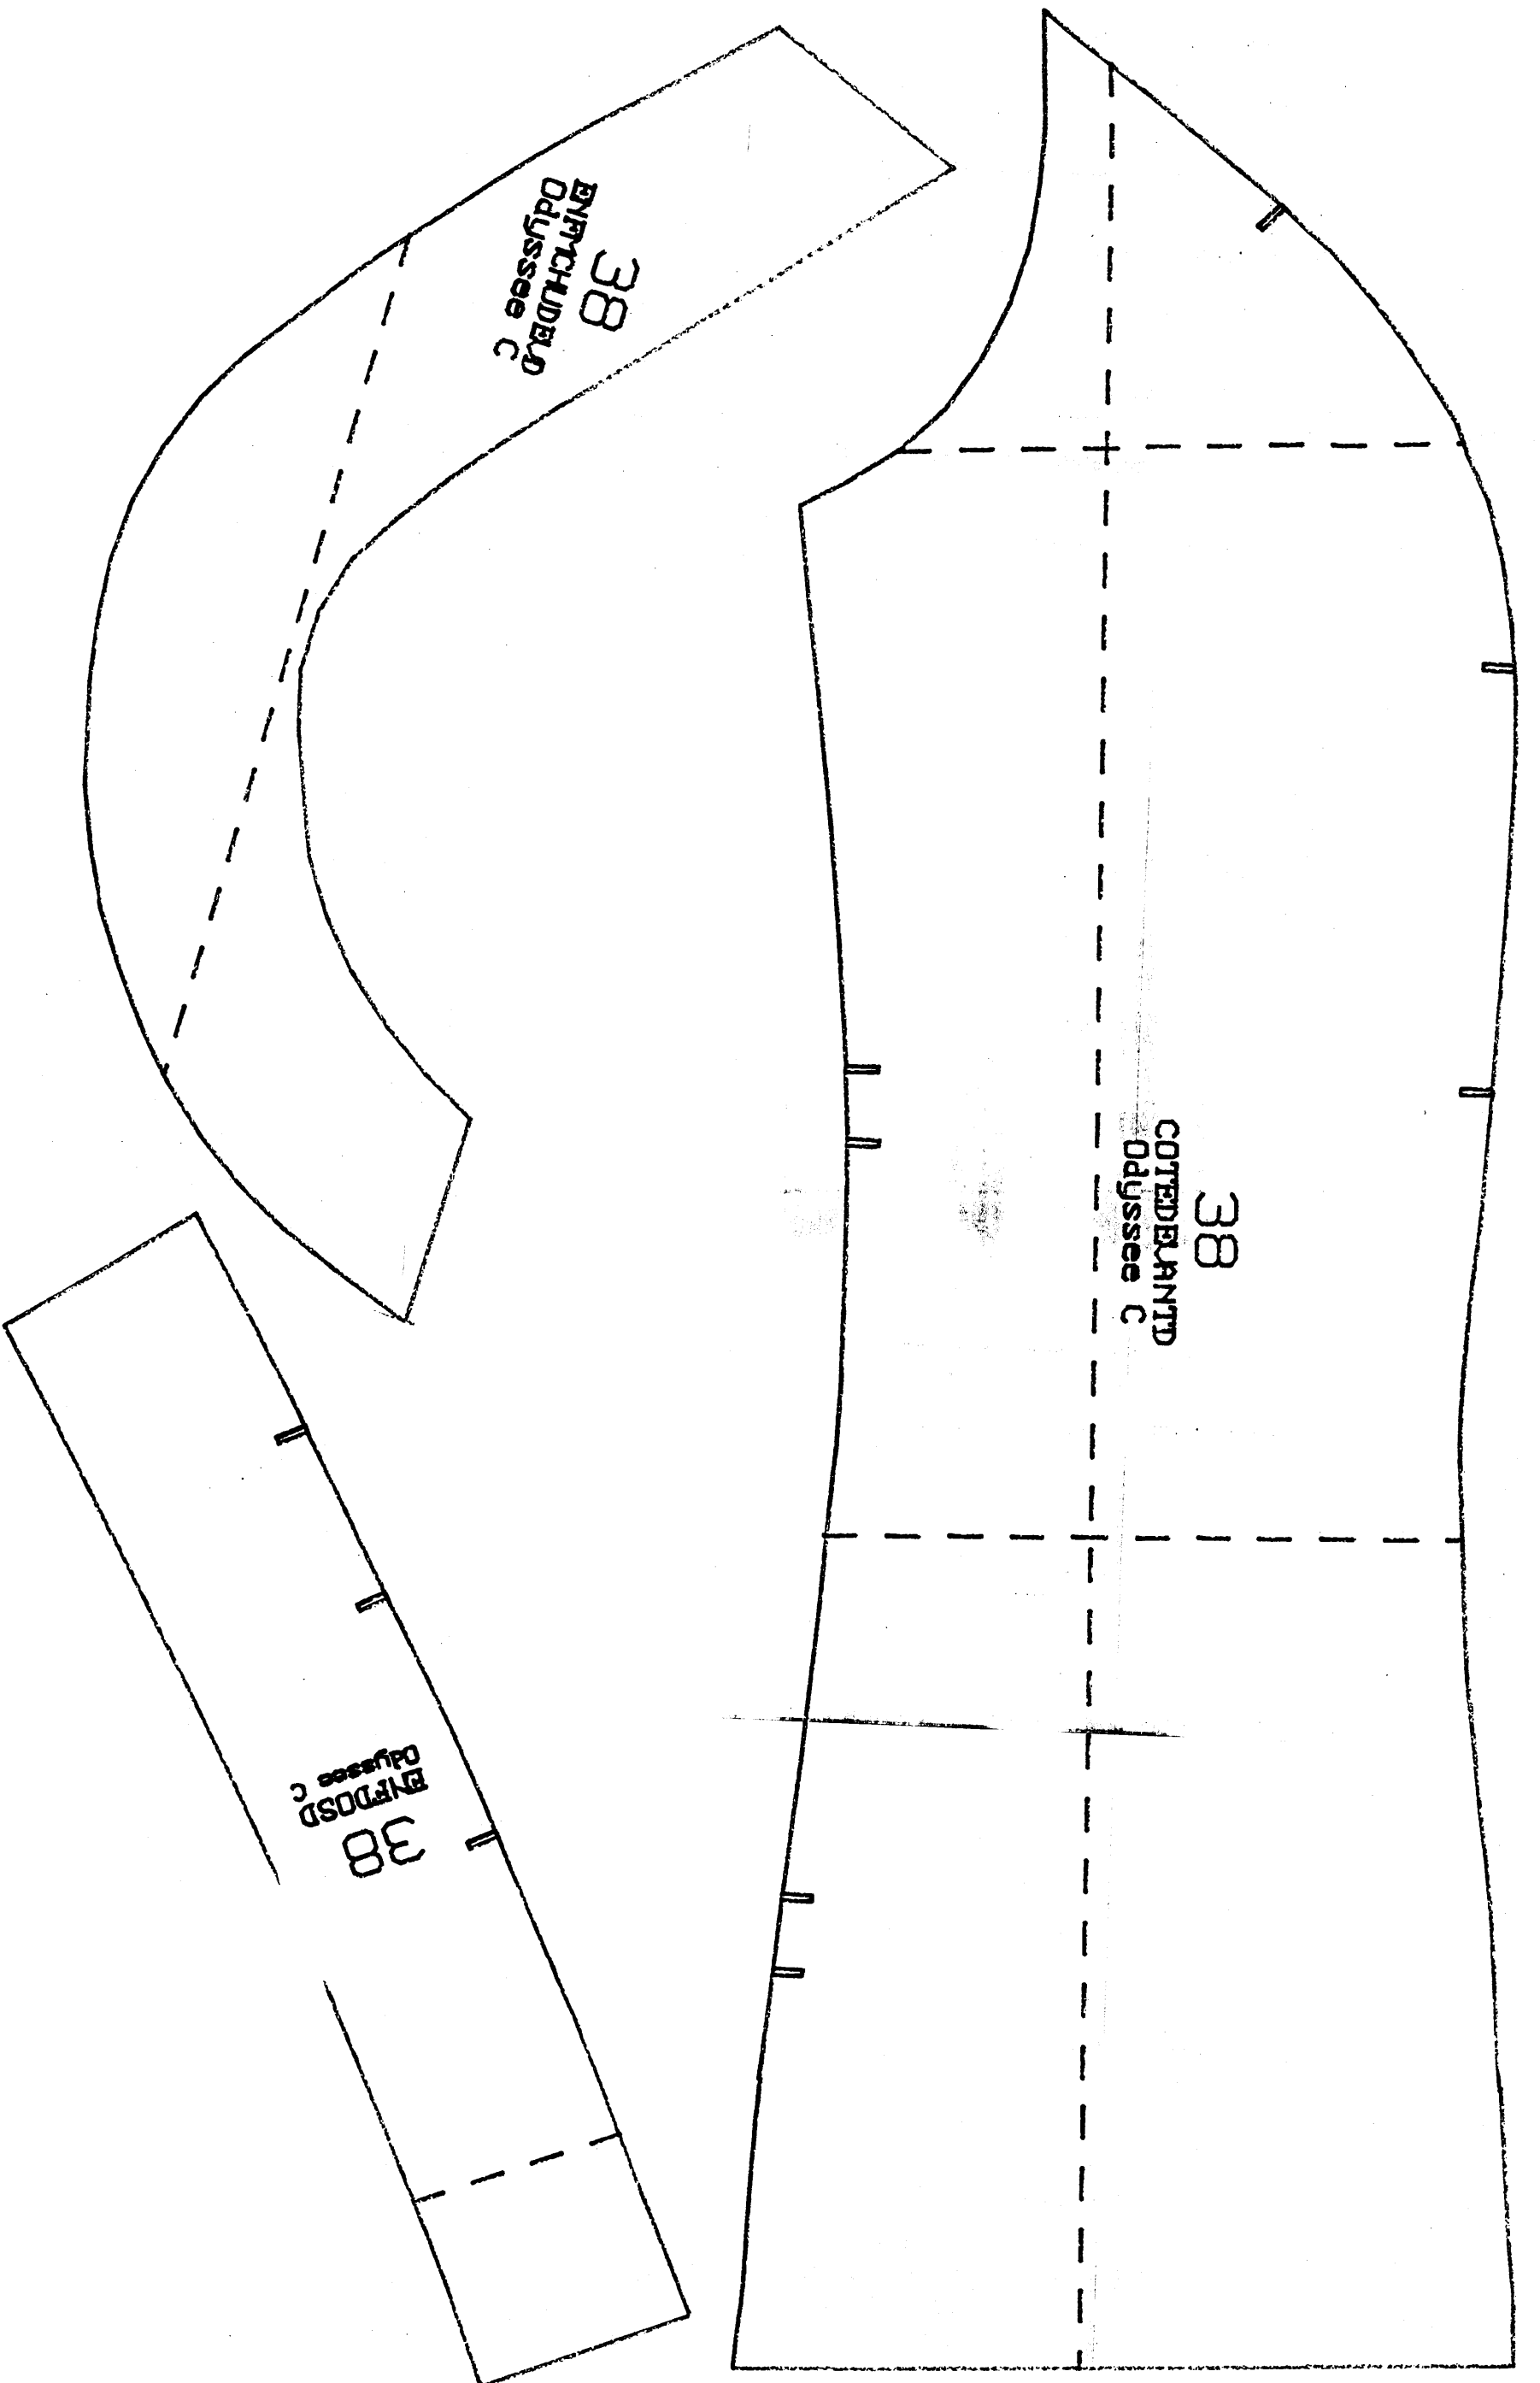

Odyssee2 , Larg (cm) : 69.0, Long (cm) : 80.7, Rend (%): 43.6 , 1 x 80.7 (cm) ,

Odyssee 2 , Larg (cm) : 69.0, Long (cm) : 80.7, Rend (%) : 43.6 , 1 x 80.7 (cm) ,

Odyssee2 , Larg (cm) : 69.0, Long (cm) : 80.7, Rend (%): 43.6 , 1 x 80.7 (cm) ,

Odyssee2 , Larg (cm) : 69.0 , Long (cm) : 80.7 , Rend (%) : 43.6 , 1 x 80.7 (cm) ,