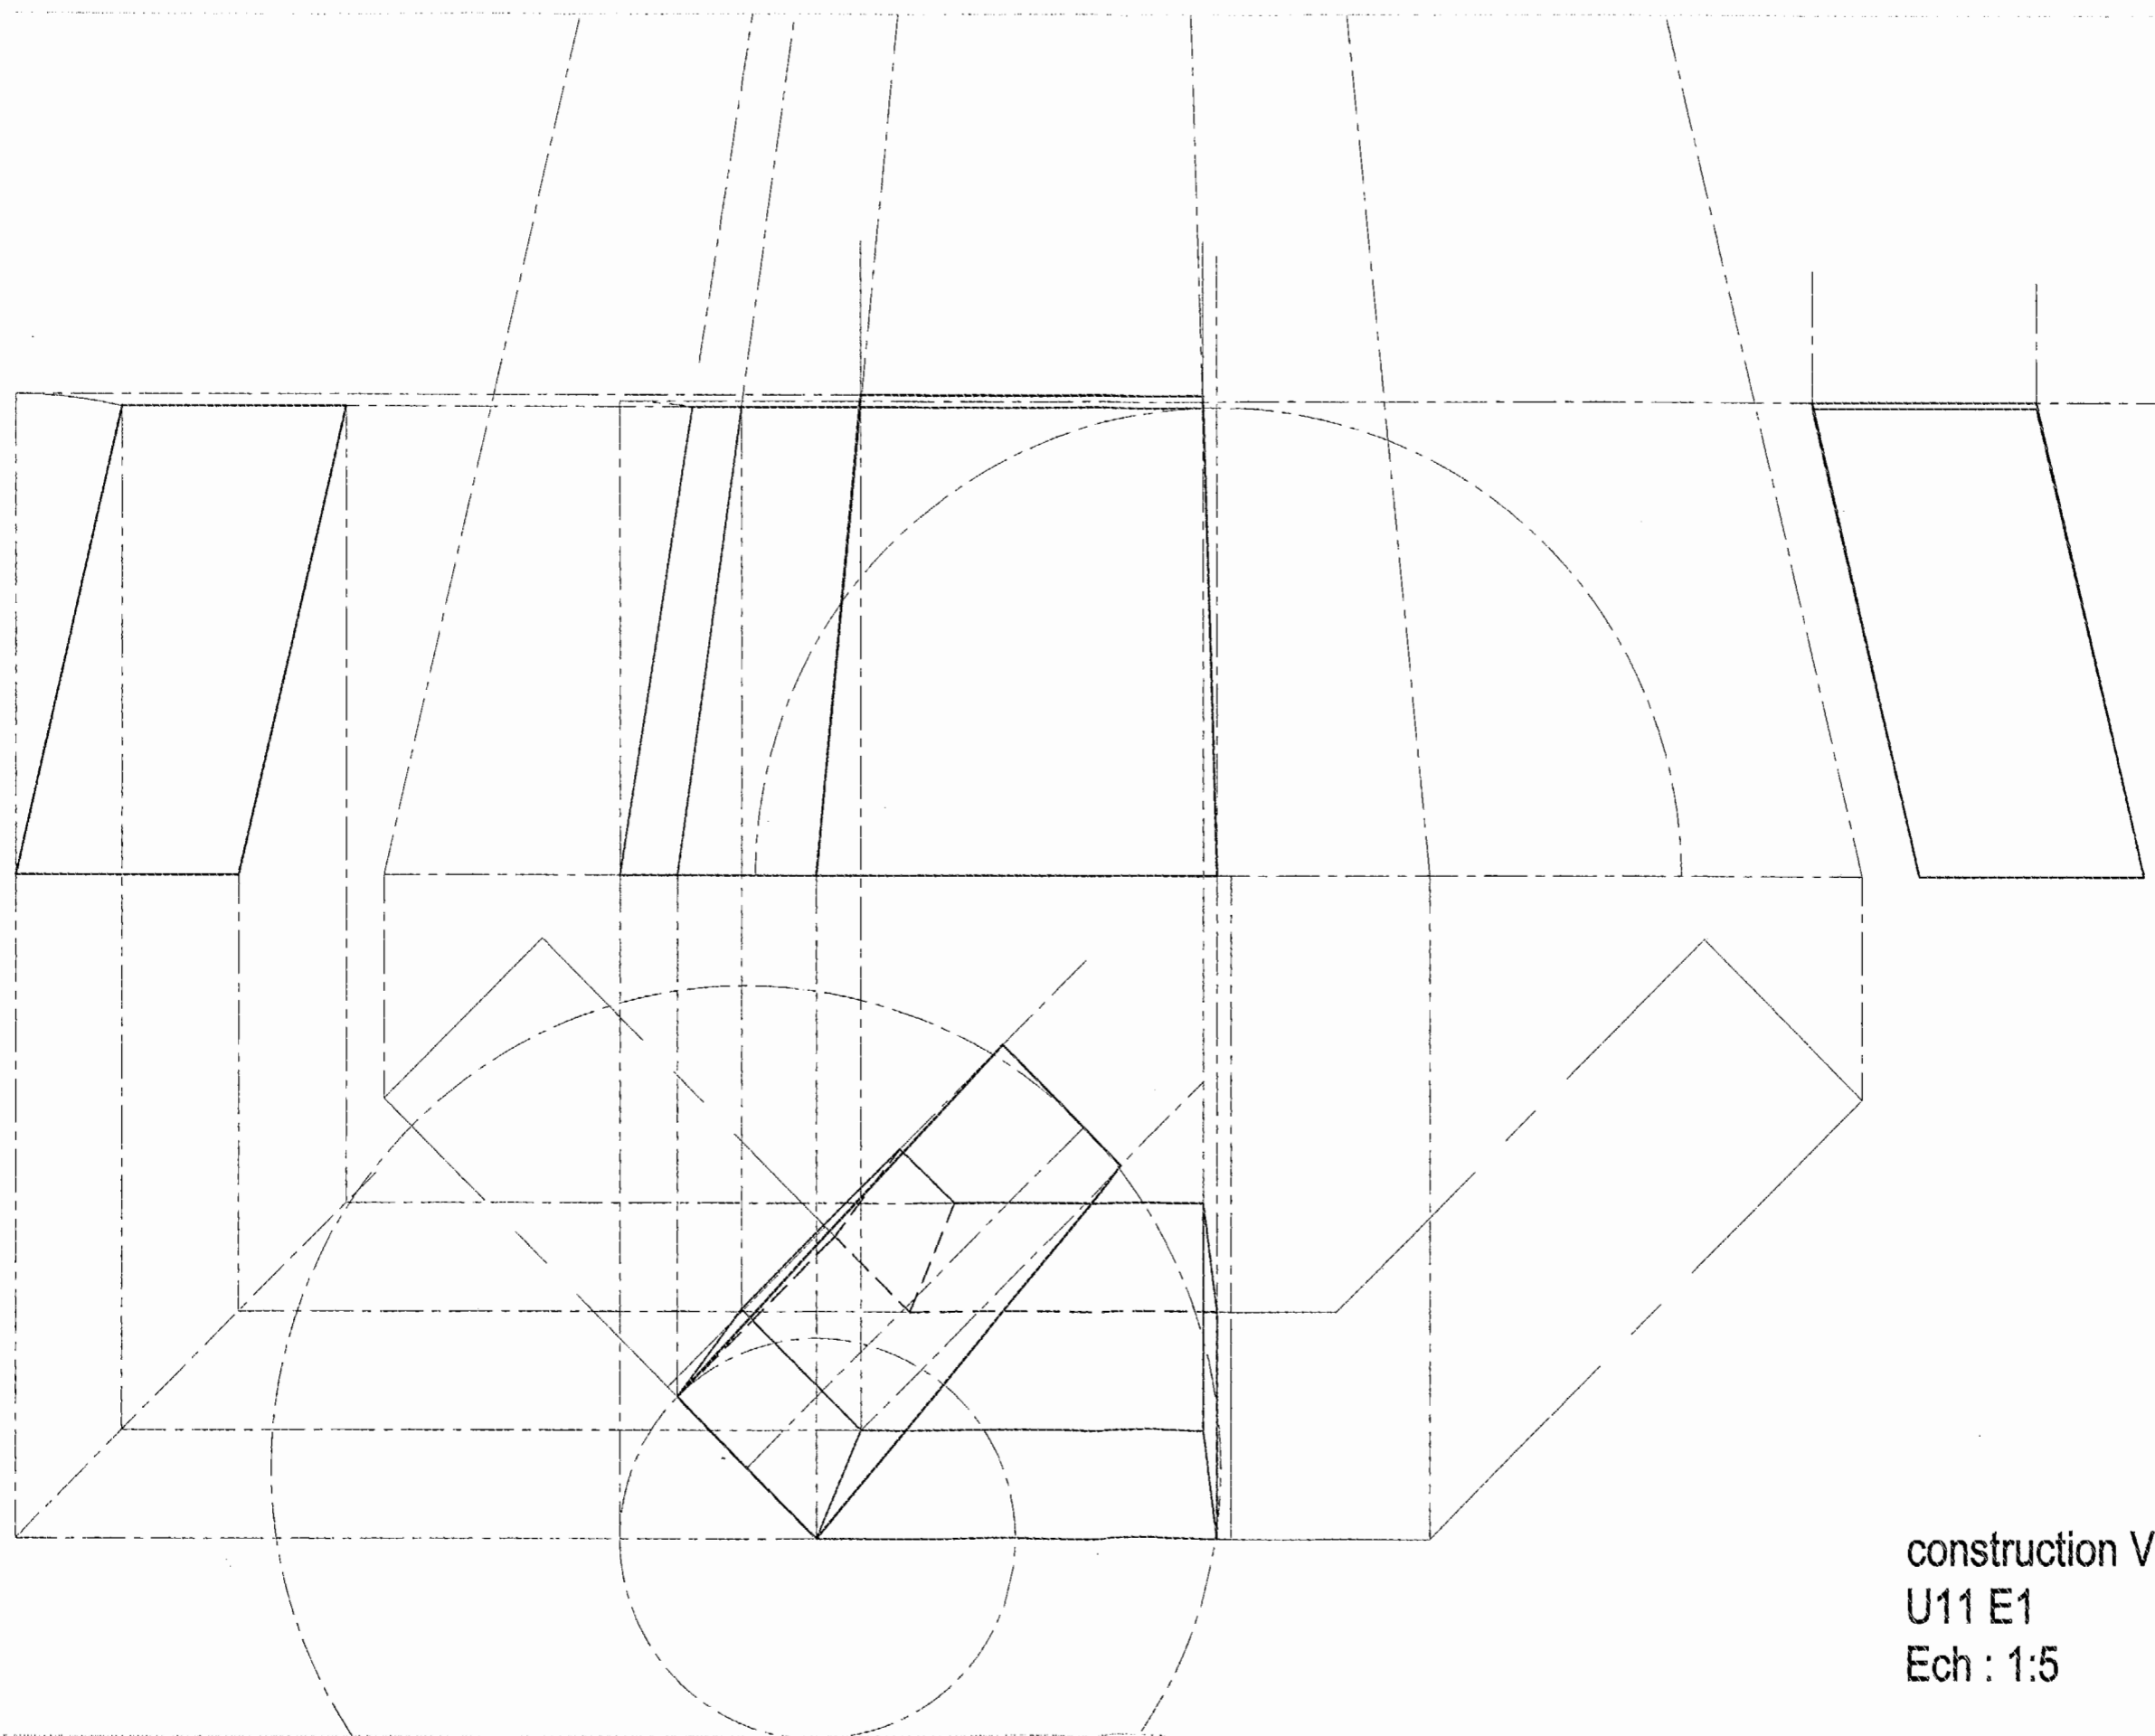

CORRIGE

Ces éléments de correction n'ont qu'une valeur indicative. Ils ne peuvent en aucun cas engager la responsabilité des autorités académiques, chaque jury est souverain.

VG panneau
droit

VG face

VG panneau
gauche

VG face

vue de
dessus

CORRIGE
U11 E1
Echelle : 1:5

construction VG
U11 E1
Ech : 1:5