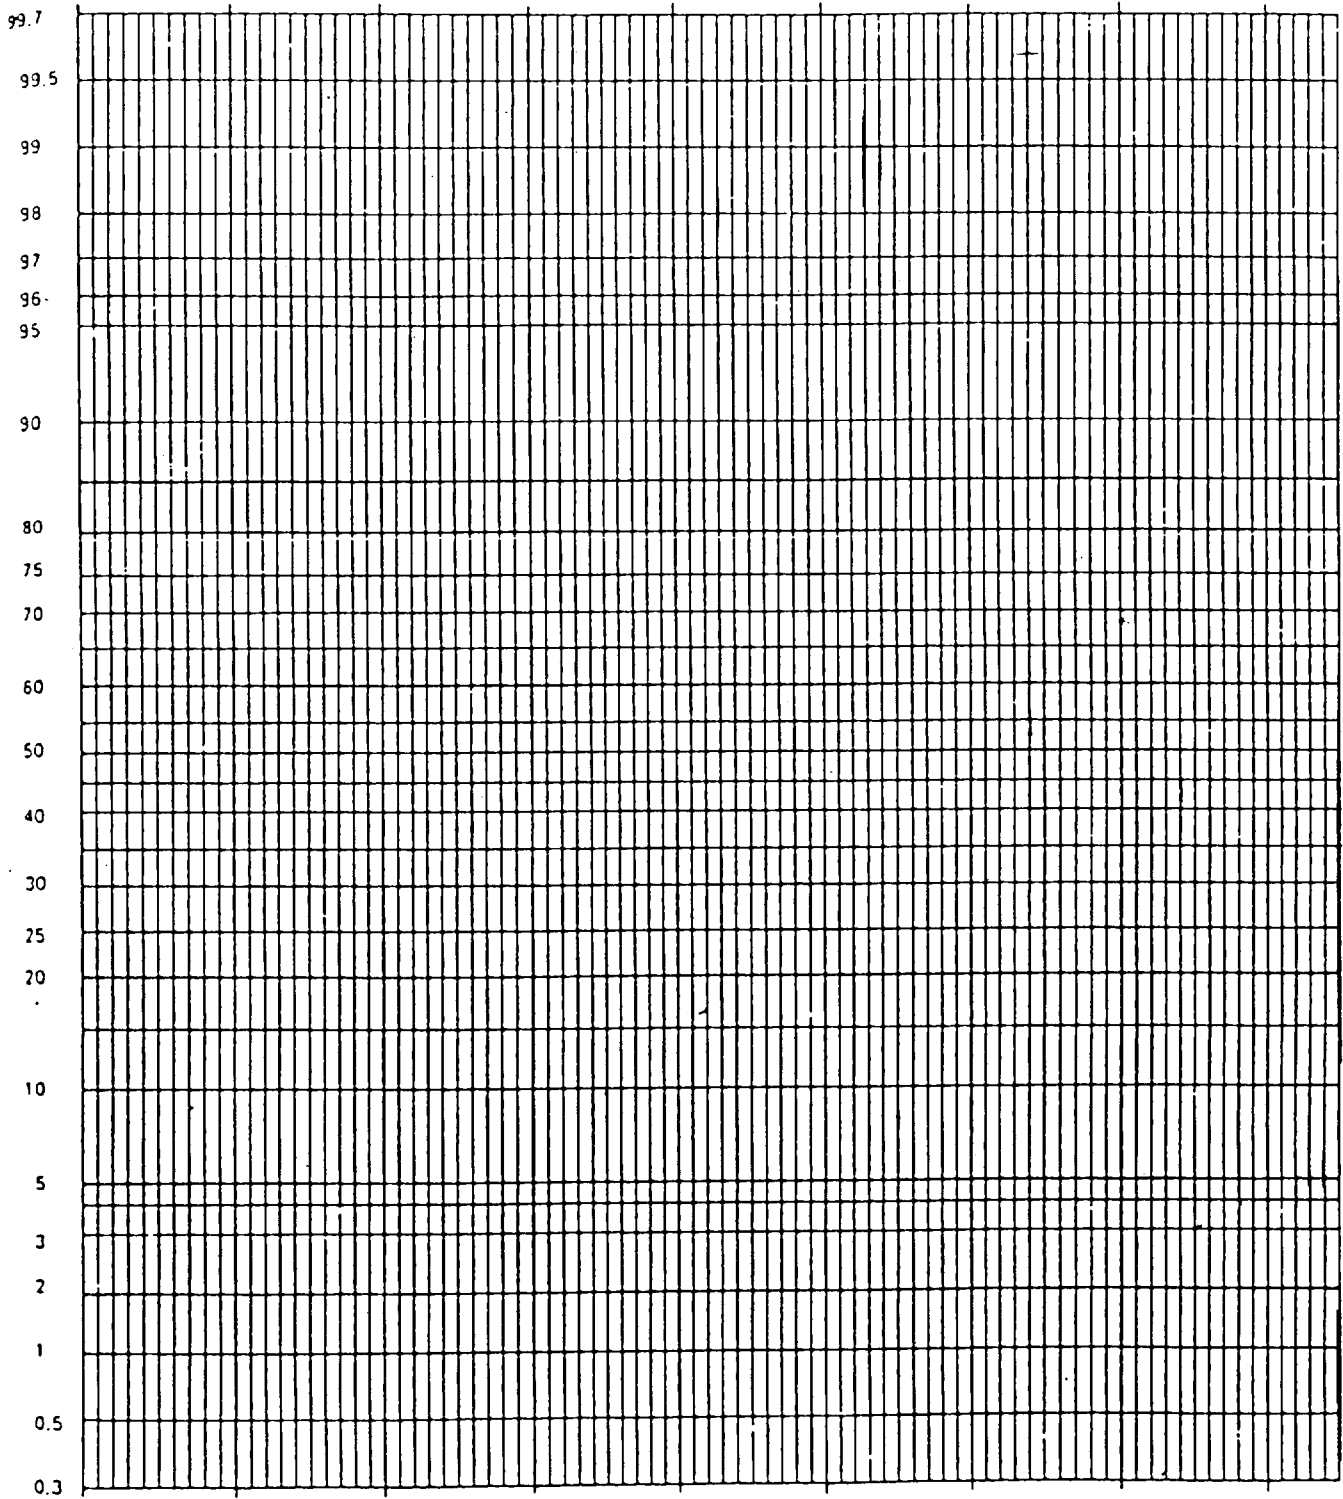

Tableau Gausso - arithmétique

Frequencies cumulees  
en %

NOTICE DE MONTAGE		
Phase	Moyens matériels	Observations

DOCUMENT REPOSE DR2

NOTICE DE MONTAGE		
Phase	Moyens matériels	Observations

DOCUMENT REPOSE DR2