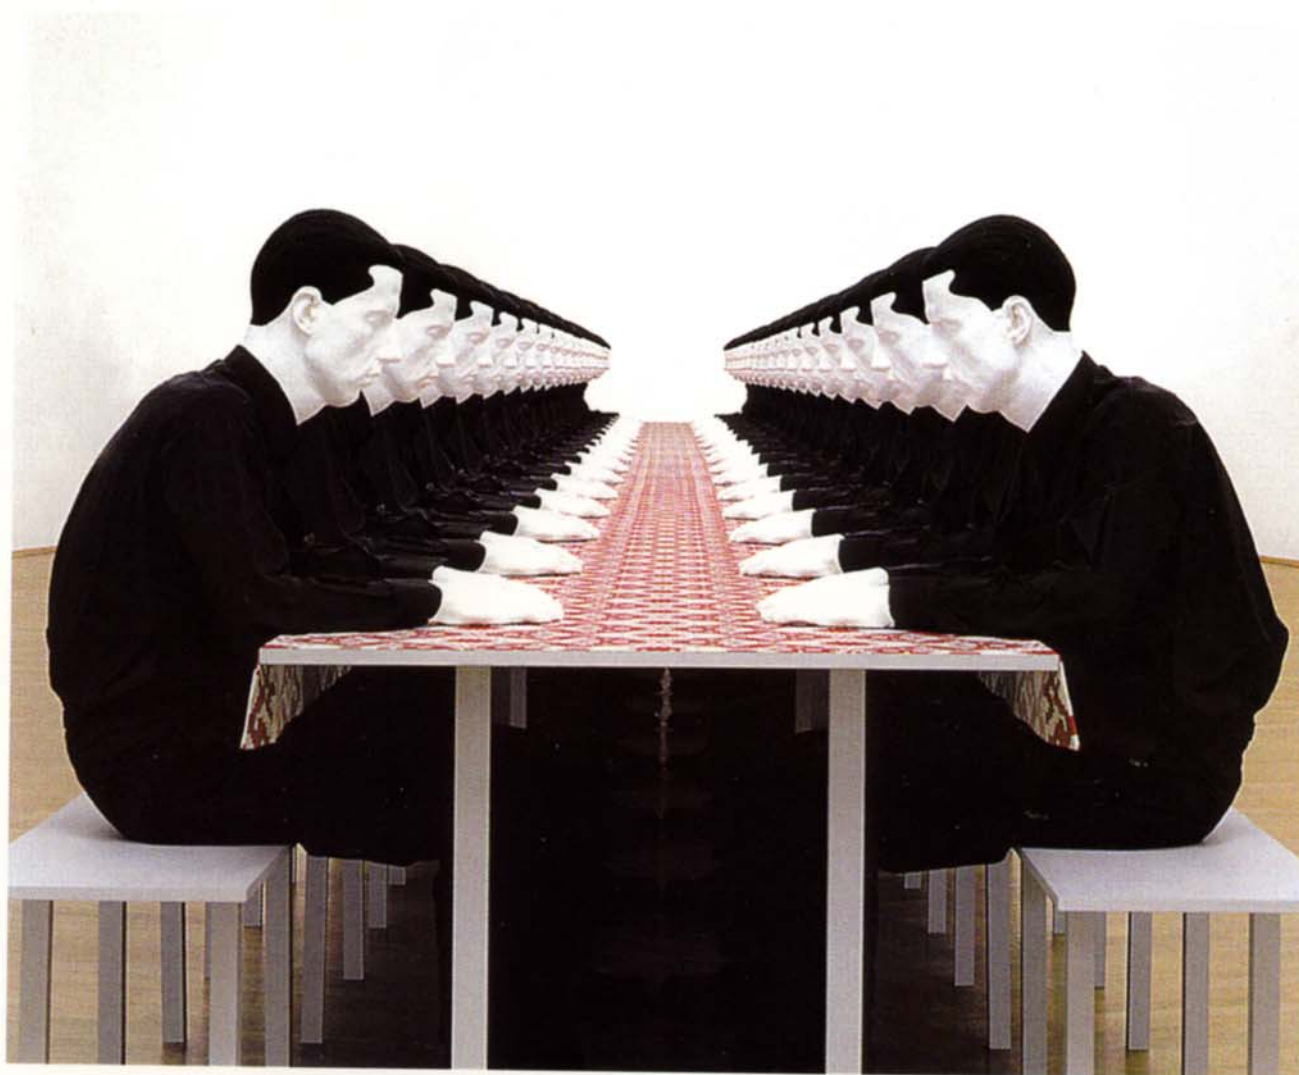

**DOCUMENT 1 : BRASSAI**, photographe français (1899-1984)  
*Scène de café*, quartier Italie, Paris 13<sup>e</sup>, 1932  
Format 6 x 9 cm, objectif F 4.5

BTS COMMUNICATION VISUELLE		Session 2007
ARTS VISUELS ET APPLIQUÉS		CVAVA
Coefficient : 3	Durée : 3 heures	Page : 3/9

**DOCUMENT 2 :** **Katharina FRITSCH**, artiste allemande née en 1956.  
*Tischgesellschaft (La tablée)*, 1988.  
 Polyester, bois, coton, peinture.  
 Installation de trente-deux personnages en polyester.  
 140 x 160 x 175 cm.