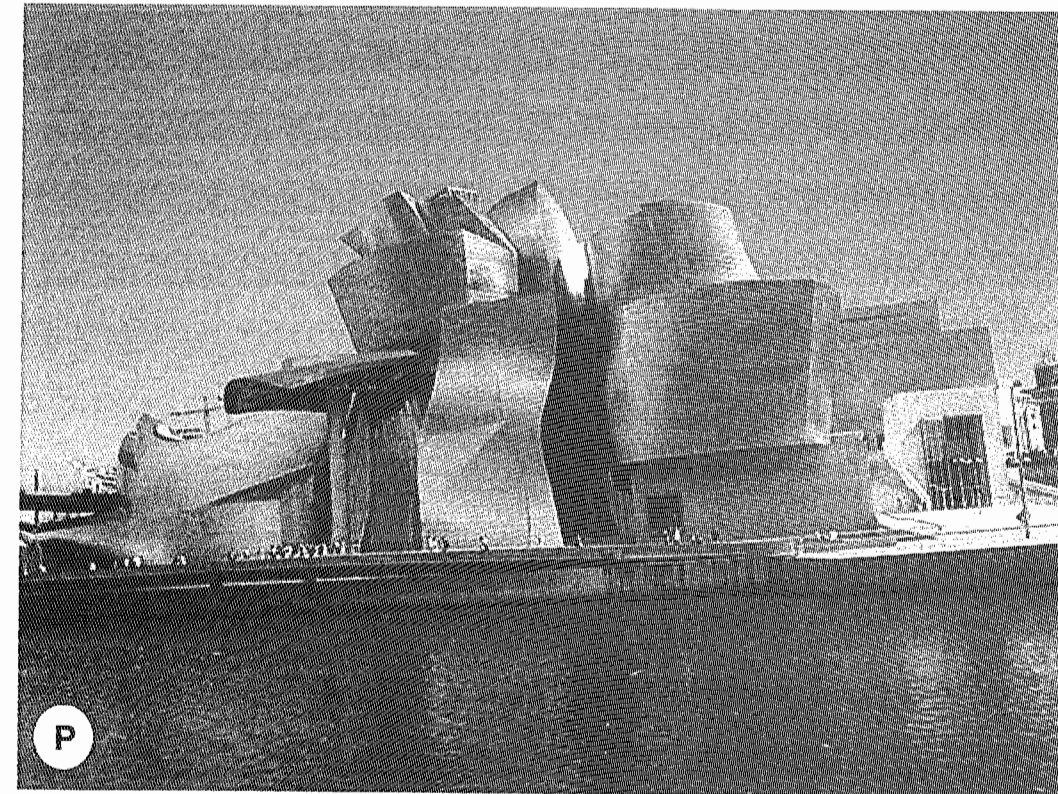

F

tunnel  
de  
circulation

G

façade  
(détail)

façade avec le parvis

H

LE CENTRE GEORGES POMPIDOU, BEAUBOURG, MNAM - PARIS  
architectes : Richard Rogers et Renzo Piano

vues extérieures

grand escalier sous la pyramide

cours intérieures

LE MUSÉE DU LOUVRE - PARIS  
architecte : Ieoh Ming Pei

vues extérieures

entrée

intérieur avec une sculpture de Richard Serra

LE MUSÉE GUGGENHEIM - BILBAO  
architecte : Frank O'Gehry