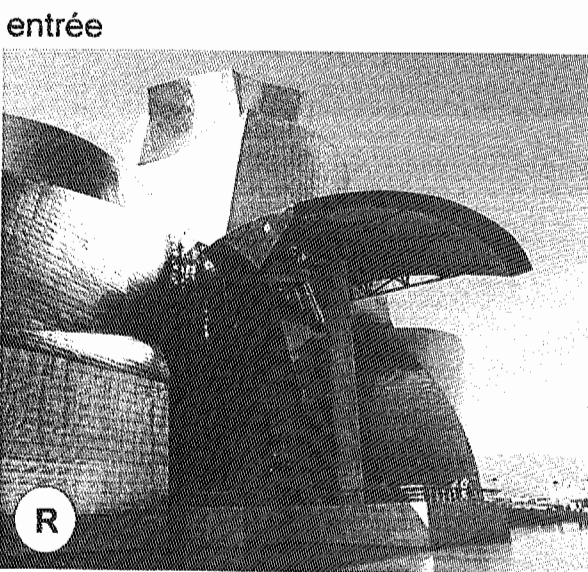

grand escalier sous la pyramide

cours intérieures

LE MUSÉE DU LOUVRE - PARIS  
architecte : Ieoh Ming Pei

vues extérieures

entrée

intérieur avec une sculpture de Richard Serra

LE MUSÉE GUGGENHEIM - BILBAO  
architecte : Frank O'Gehry