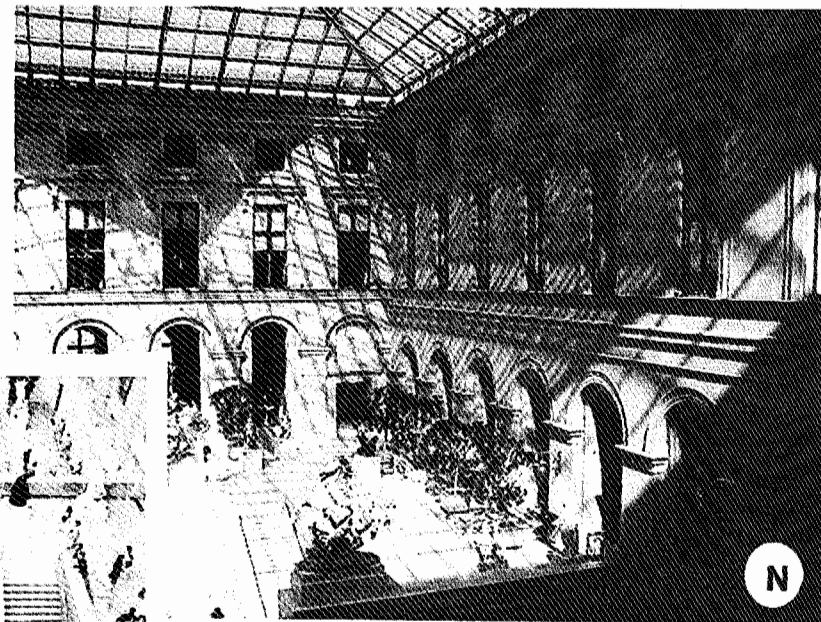

F

tunnel  
de  
circulation

G

façade  
(détail)

façade avec le parvis

H

LE CENTRE GEORGES POMPIDOU, BEAUBOURG, MNAM - PARIS  
architectes : Richard Rogers et Renzo Piano

vues extérieures

grand escalier sous la pyramide

cours intérieures

LE MUSÉE DU LOUVRE - PARIS  
architecte : Ieoh Ming Pei

vues extérieures

entrée

intérieur avec une sculpture de Richard Serra

LE MUSÉE GUGGENHEIM - BILBAO  
architecte : Frank O'Gehry