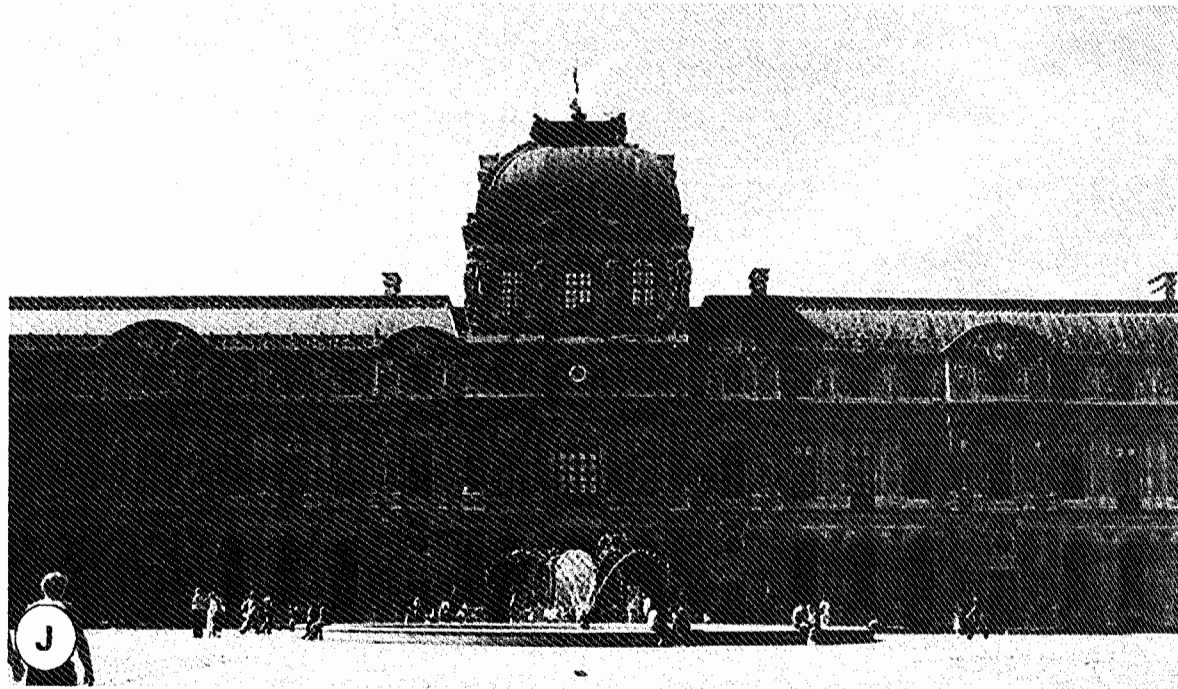

F

tunnel  
de  
circulation

G

façade  
(détail)

façade avec le parvis

H

LE CENTRE GEORGES POMPIDOU, BEAUBOURG, MNAM - PARIS  
architectes : Richard Rogers et Renzo Piano

vues extérieures

grand escalier sous la pyramide

cours intérieures

LE MUSÉE DU LOUVRE - PARIS  
architecte : Ieoh Ming Pei

vues extérieures

entrée

intérieur avec une sculpture de Richard Serra

LE MUSÉE GUGGENHEIM - BILBAO  
architecte : Frank O'Gehry