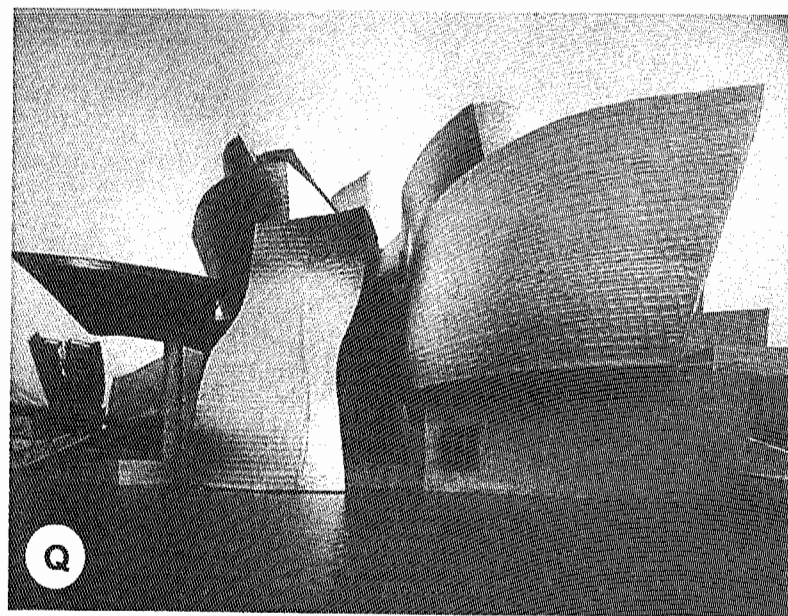

F

tunnel  
de  
circulation

G

façade  
(détail)

façade avec le parvis

H

LE CENTRE GEORGES POMPIDOU, BEAUBOURG, MNAM - PARIS  
architectes : Richard Rogers et Renzo Piano

vues extérieures

grand escalier sous la pyramide

cours intérieures

LE MUSÉE DU LOUVRE - PARIS  
architecte : Ieoh Ming Pei

vues extérieures

entrée

intérieur avec une sculpture de Richard Serra

LE MUSÉE GUGGENHEIM - BILBAO  
architecte : Frank O'Gehry