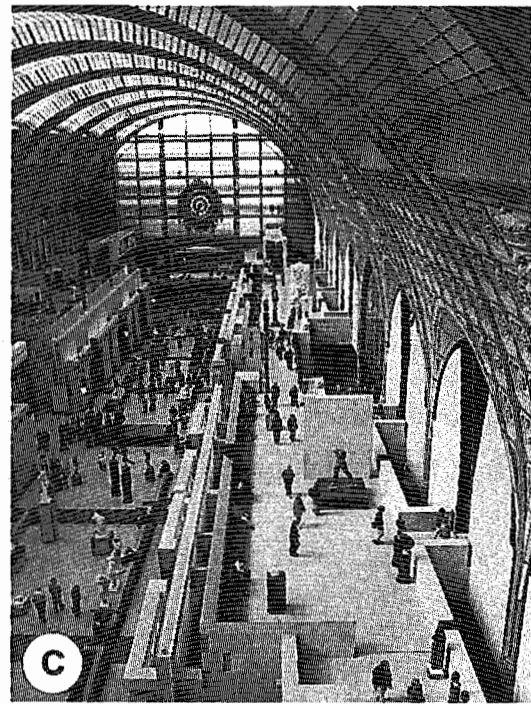

DOCUMENT 1

A

B

C

D

LE MUSÉE D'ORSAY - PARIS
architecte : Gae Aulenti

E

F

G

H