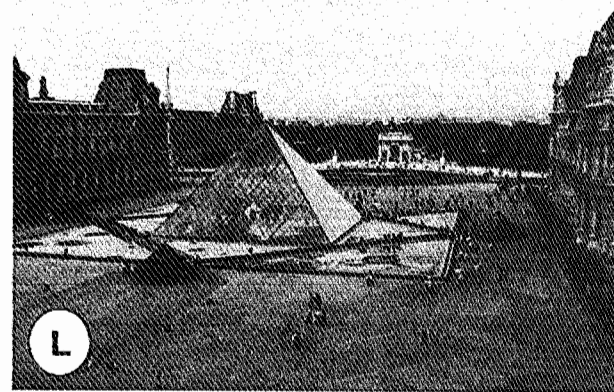

F

tunnel  
de  
circulation

G

façade  
(détail)

façade avec le parvis

H

LE CENTRE GEORGES POMPIDOU, BEAUBOURG, MNAM - PARIS  
architectes : Richard Rogers et Renzo Piano

vues extérieures

grand escalier sous la pyramide

cours intérieures

LE MUSÉE DU LOUVRE - PARIS  
architecte : Ieoh Ming Pei

vues extérieures

entrée

intérieur avec une sculpture de Richard Serra

LE MUSÉE GUGGENHEIM - BILBAO  
architecte : Frank O'Gehry