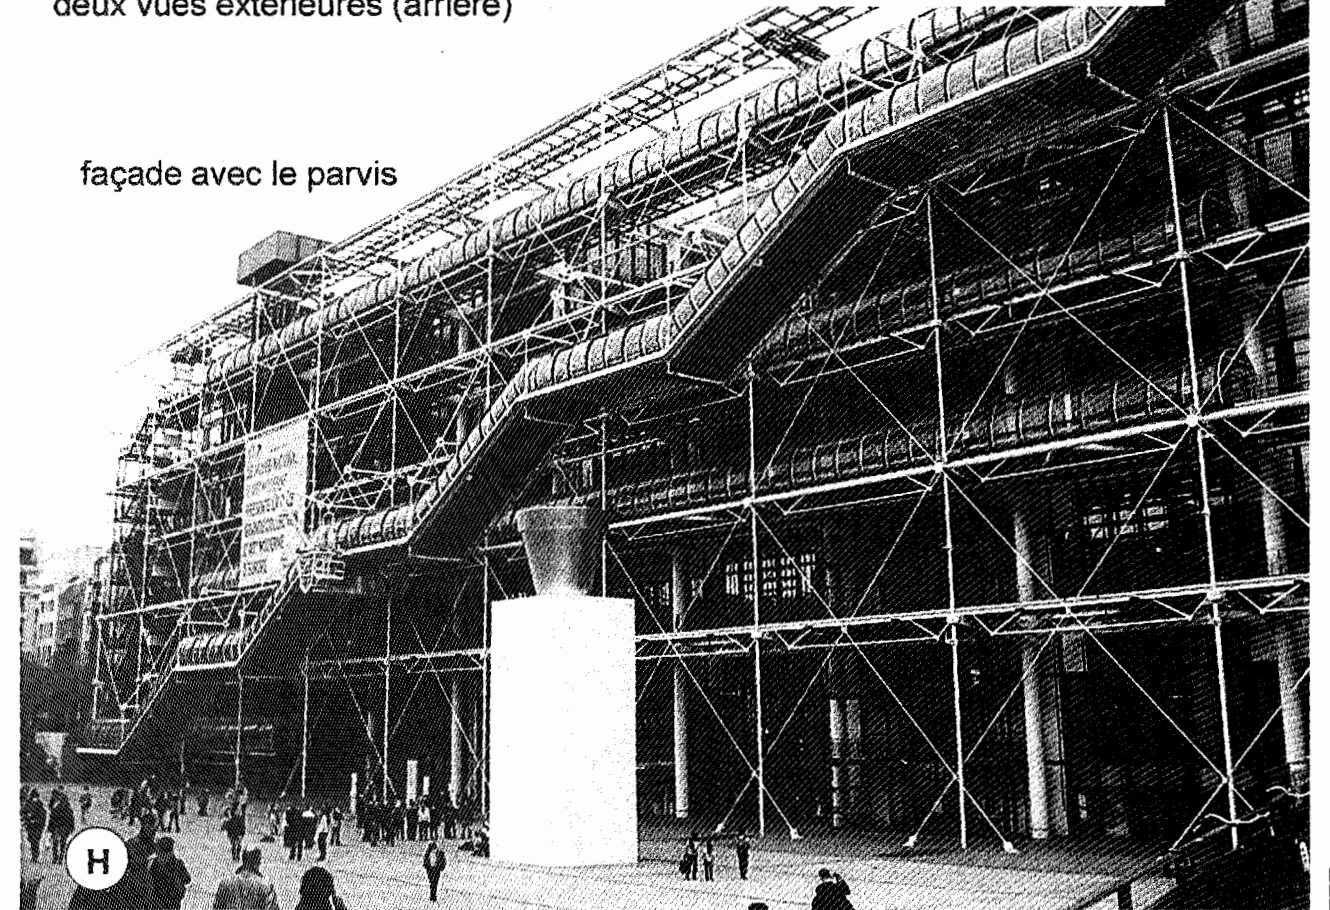

F

tunnel  
de  
circulation

G

façade  
(détail)

façade avec le parvis

H

LE CENTRE GEORGES POMPIDOU, BEAUBOURG, MNAM - PARIS  
architectes : Richard Rogers et Renzo Piano

vues extérieures

grand escalier sous la pyramide

cours intérieures

LE MUSÉE DU LOUVRE - PARIS  
architecte : Ieoh Ming Pei

vues extérieures

entrée

intérieur avec une sculpture de Richard Serra

LE MUSÉE GUGGENHEIM - BILBAO  
architecte : Frank O'Gehry