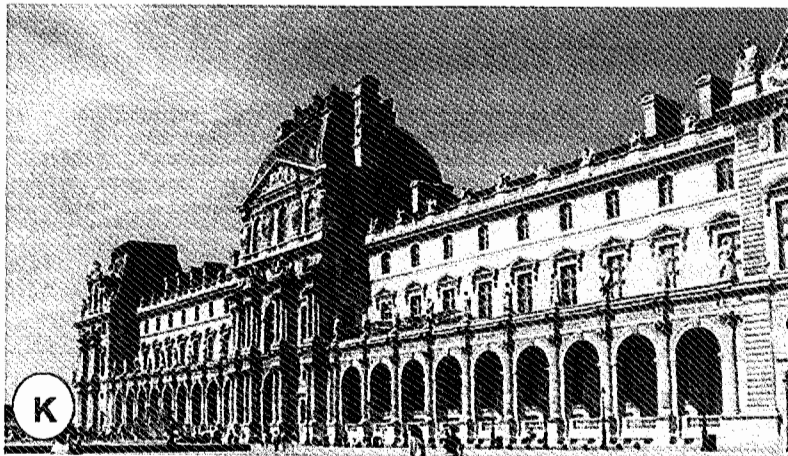

F

tunnel  
de  
circulation

G

façade  
(détail)

façade avec le parvis

H

LE CENTRE GEORGES POMPIDOU, BEAUBOURG, MNAM - PARIS  
architectes : Richard Rogers et Renzo Piano

vues extérieures

grand escalier sous la pyramide

cours intérieures

LE MUSÉE DU LOUVRE - PARIS  
architecte : Ieoh Ming Pei

vues extérieures

entrée

intérieur avec une sculpture de Richard Serra

LE MUSÉE GUGGENHEIM - BILBAO  
architecte : Frank O'Gehry