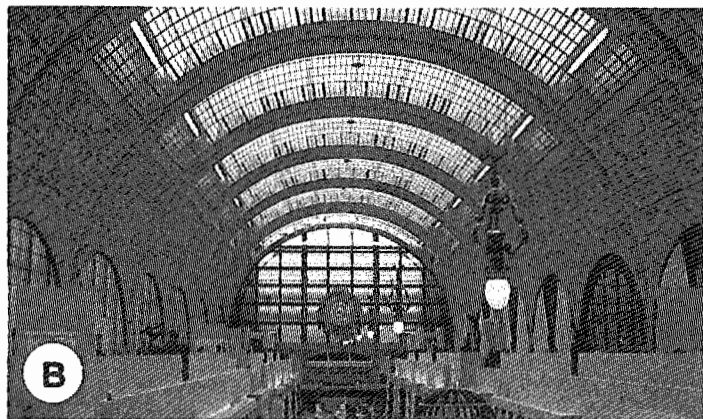

DOCUMENT 1

A

B

C

D

LE MUSÉE D'ORSAY - PARIS  
architecte : Gae Aulenti

E

deux vues extérieures (arrière)

F

tunnel  
de  
circulation

G

façade  
(détail)

façade avec le parvis

H

LE CENTRE GEORGES POMPIDOU, BEAUBOURG, MNAM - PARIS  
architectes : Richard Rogers et Renzo Piano

vues extérieures

grand escalier sous la pyramide

cours intérieures

LE MUSÉE DU LOUVRE - PARIS  
architecte : Ieoh Ming Pei

vues extérieures

entrée

intérieur avec une sculpture de Richard Serra

LE MUSÉE GUGGENHEIM - BILBAO  
architecte : Frank O'Gehry