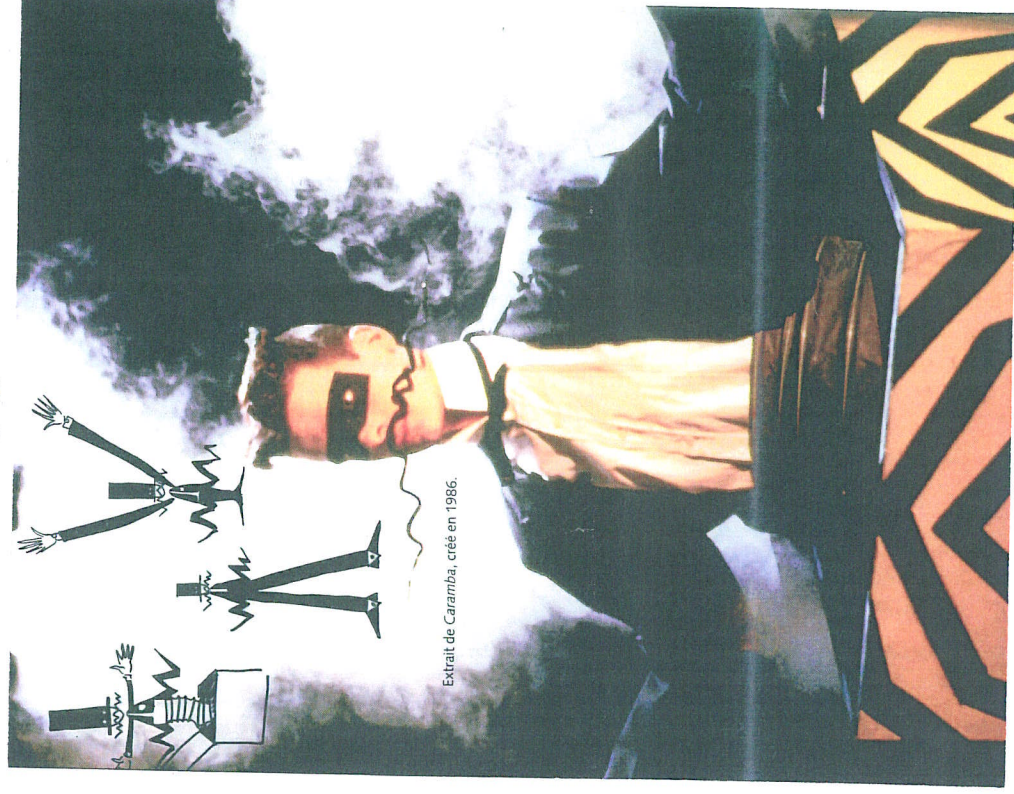

Panneau Holo (Zaire).

Masque facial (Alaska).

Masque-heaume (Nouvelle-Bretagne).

Extrait de Caramba, crée en 1986.

BREVET DES METIERS D'ART : GRAPHISME ET DECOR		
SUJET NATIONAL	Session 2008	Coefficient : 6
EPREUVE E7 : Arts Appliqués Option A et B		Durée : 8H
		Planche 4