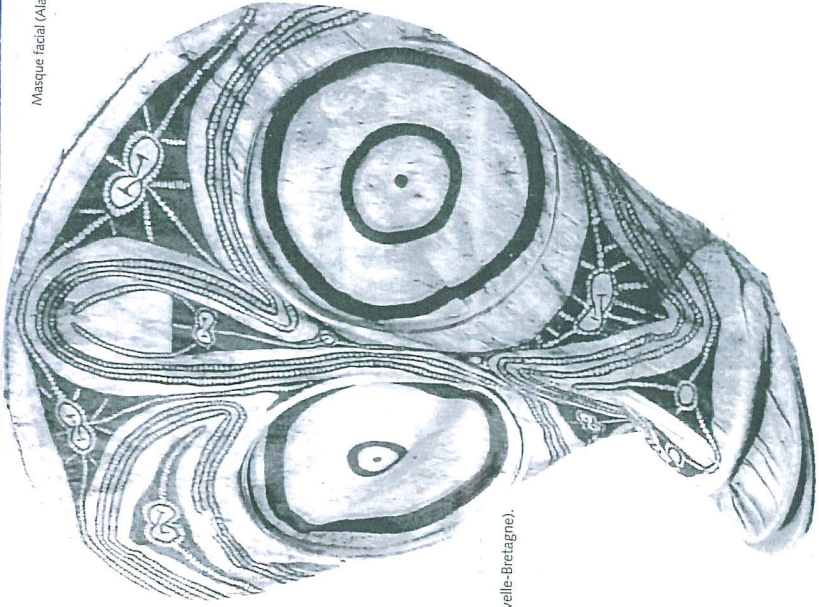

Panneau Holo (Zaire).

Masque facial (Alaska).

Masque-heaume (Nouvelle-Bretagne).

Extrait de Caramba, crée en 1986.

BREVET DES METIERS D'ART : GRAPHISME ET DECOR		
SUJET NATIONAL	Session 2008	Coefficient : 6
EPREUVE E7 : Arts Appliqués Option A et B		Durée : 8H
		Planche 4