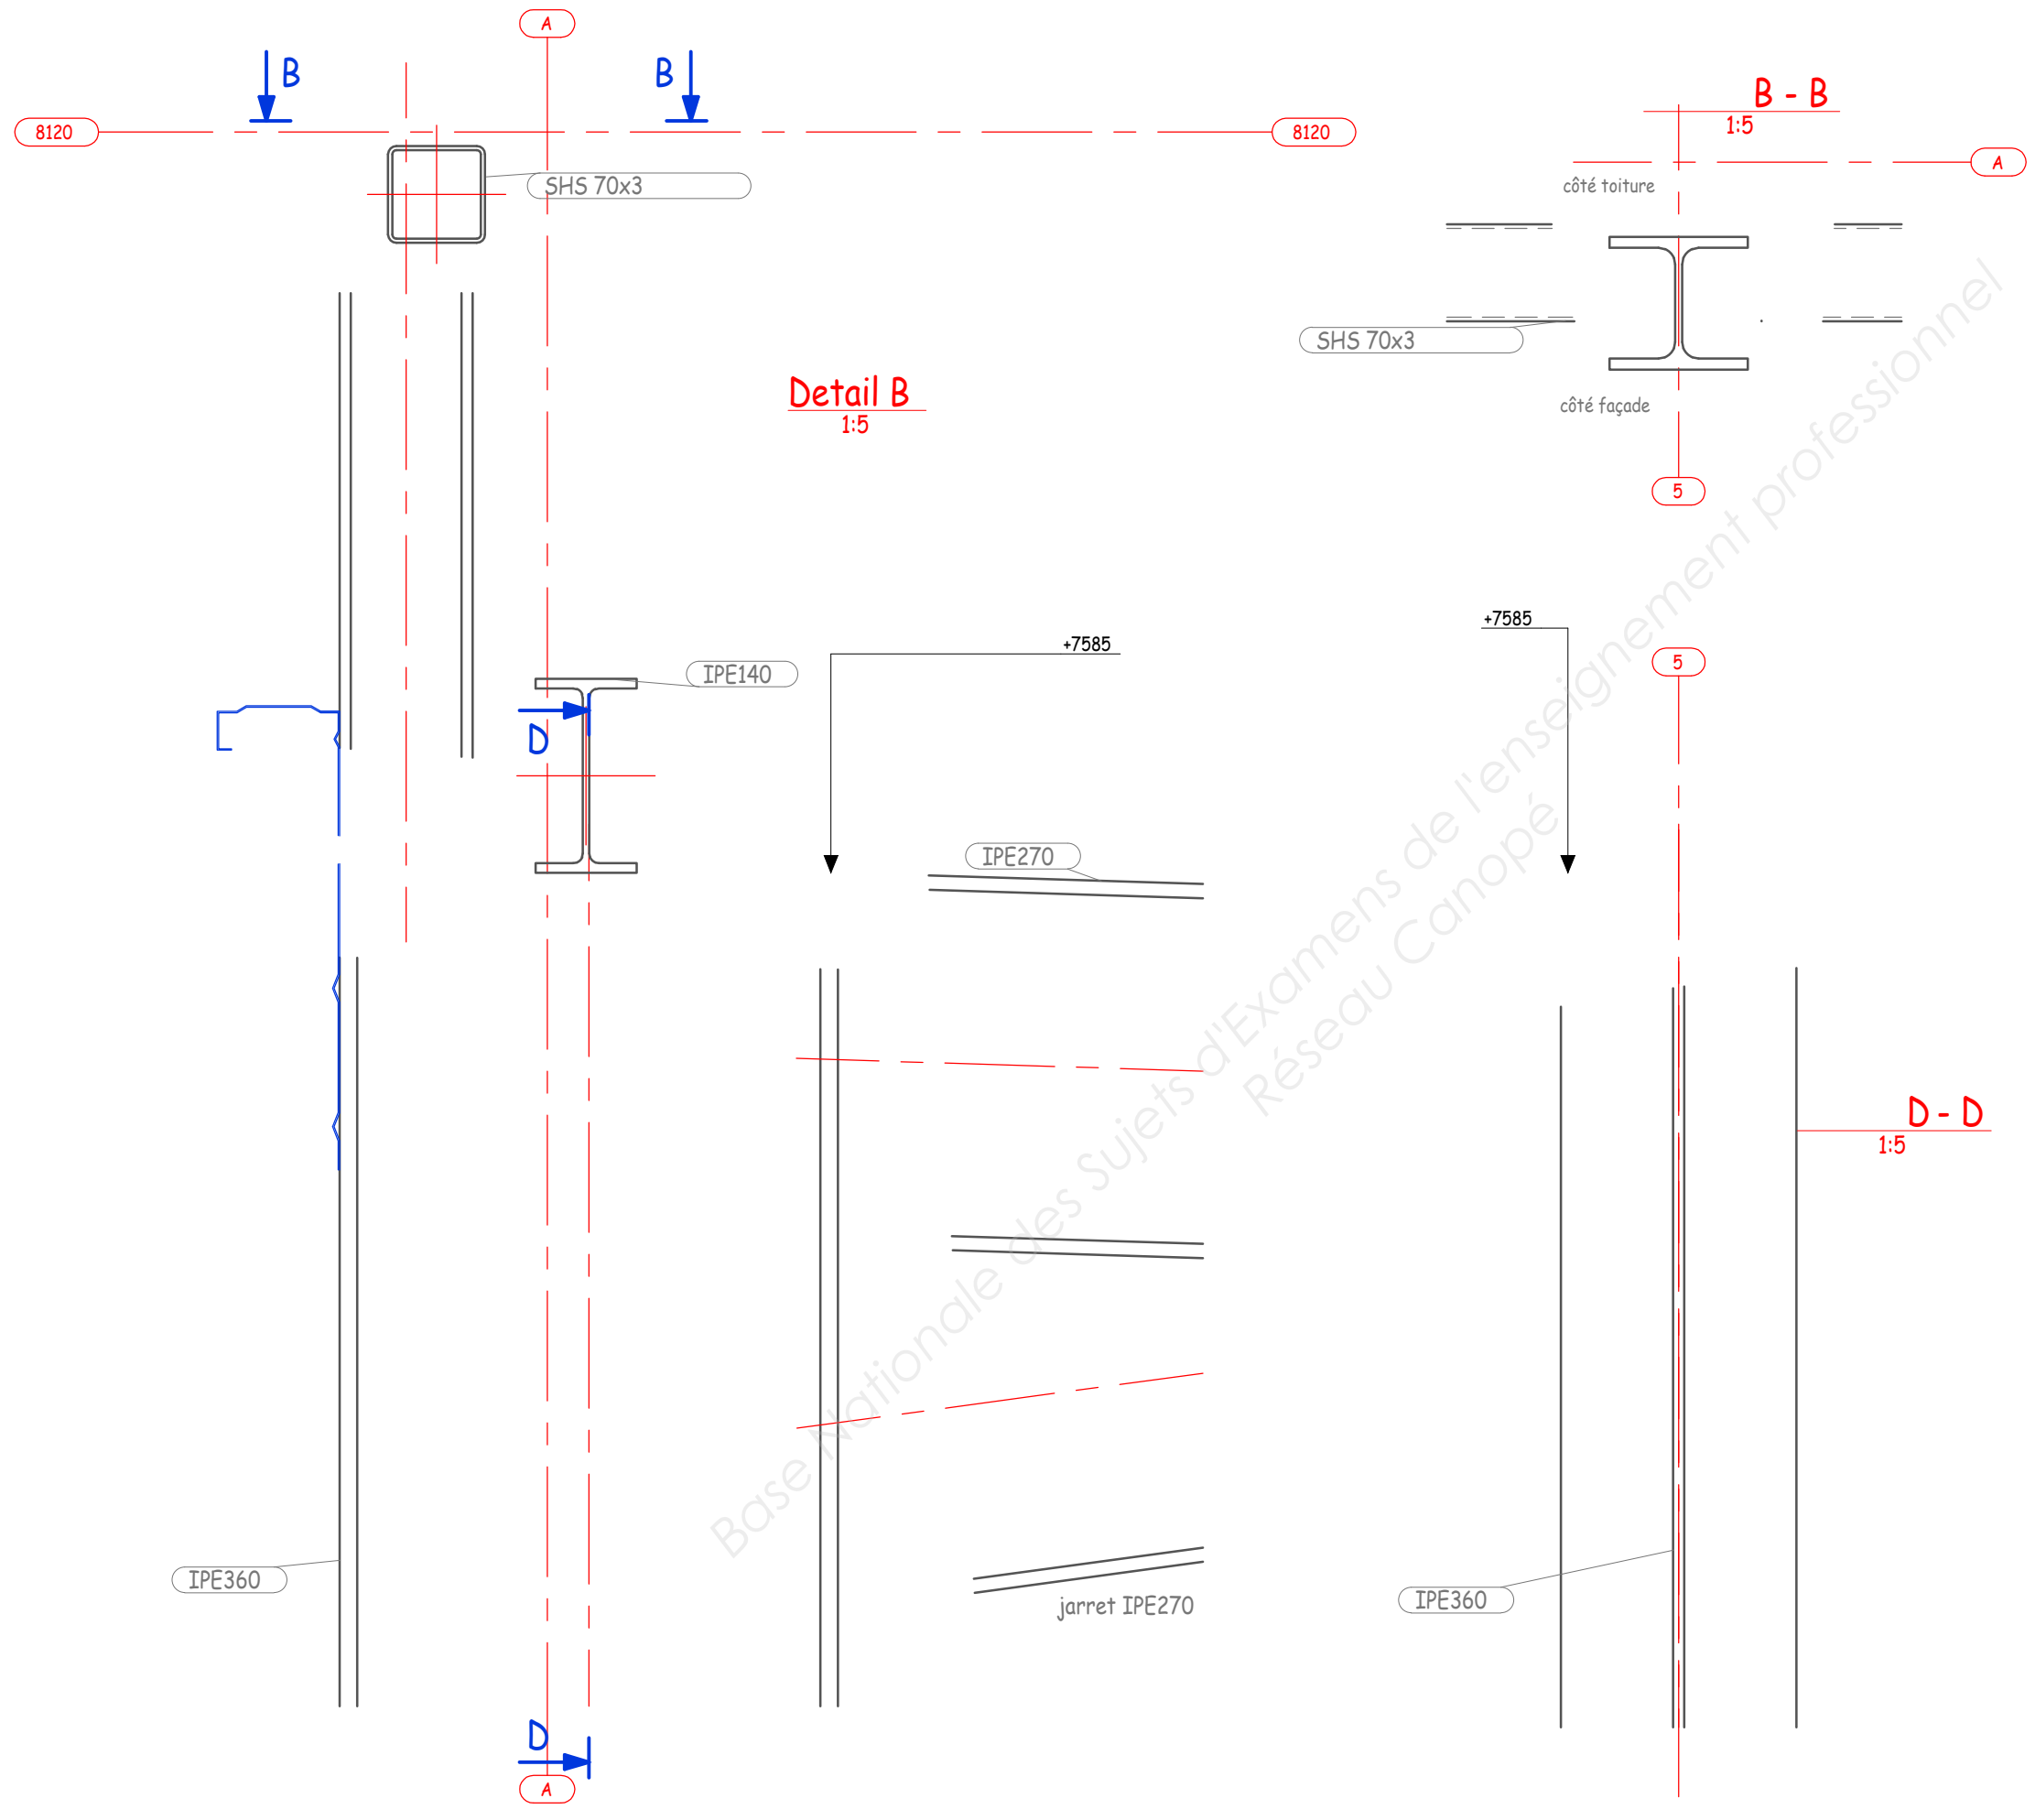

**LE RÉSEAU DE CRÉATION
ET D'ACCOMPAGNEMENT PÉDAGOGIQUES**

**Ce document a été mis en ligne par le Réseau Canopé
pour la Base Nationale des Sujets d'Examens de l'enseignement professionnel.**

Ce fichier numérique ne peut être reproduit, représenté, adapté ou traduit sans autorisation.

Nom
Prénom

n°
centre d'examen

Base Nationale des Sujets d'Examens de l'enseignement professionnel
Réseau Canopé

100 mm

100 mm

DR 2