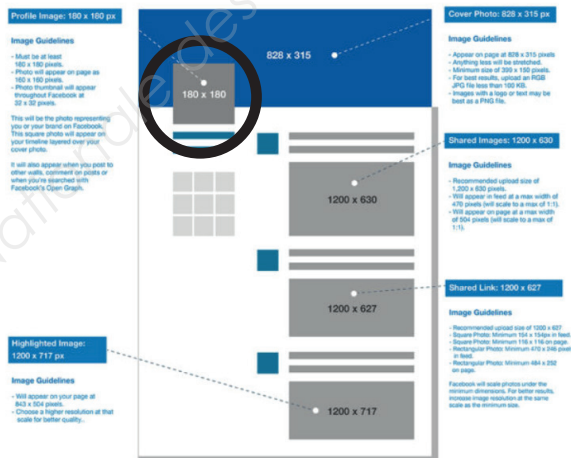

Réseaux sociaux
- K

Facebook et twitter

BAC PRO AMA COMMUNICATION VISUELLE PLURIMÉDIA	code : 1906 - AMA C 11	Session : 2019	DOSSIER RESSOURCES
ÉPREUVE : U11 - E11	Durée : 3h	Coefficient : 3	Page : 6/6