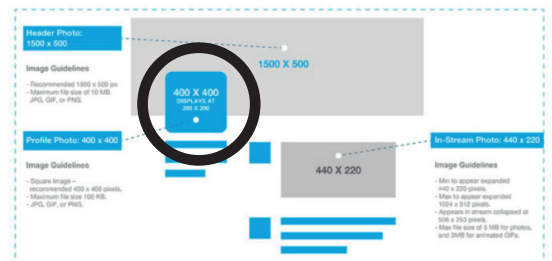

Sac en toile (5 000 exemplaires) - I

BAC PRO AMA COMMUNICATION VISUELLE PLURIMÉDIA	code : 1906 - AMA C 11	Session : 2019	DOSSIER RESSOURCES
ÉPREUVE : U11 - E11	Durée : 3h	Coefficient : 3	Page : 5/6

Carte de vœux - J

Réseaux sociaux
- K

Facebook et twitter

BAC PRO AMA COMMUNICATION VISUELLE PLURIMÉDIA	code : 1906 - AMA C 11	Session : 2019	DOSSIER RESSOURCES
ÉPREUVE : U11 - E11	Durée : 3h	Coefficient : 3	Page : 6/6