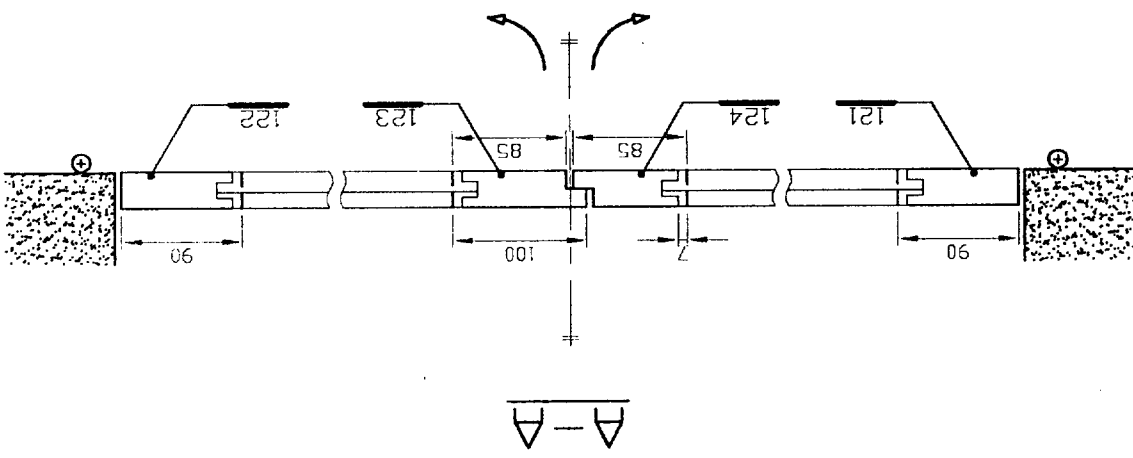

Dessin de fabrication des lames avant collage et ponçage

B-B