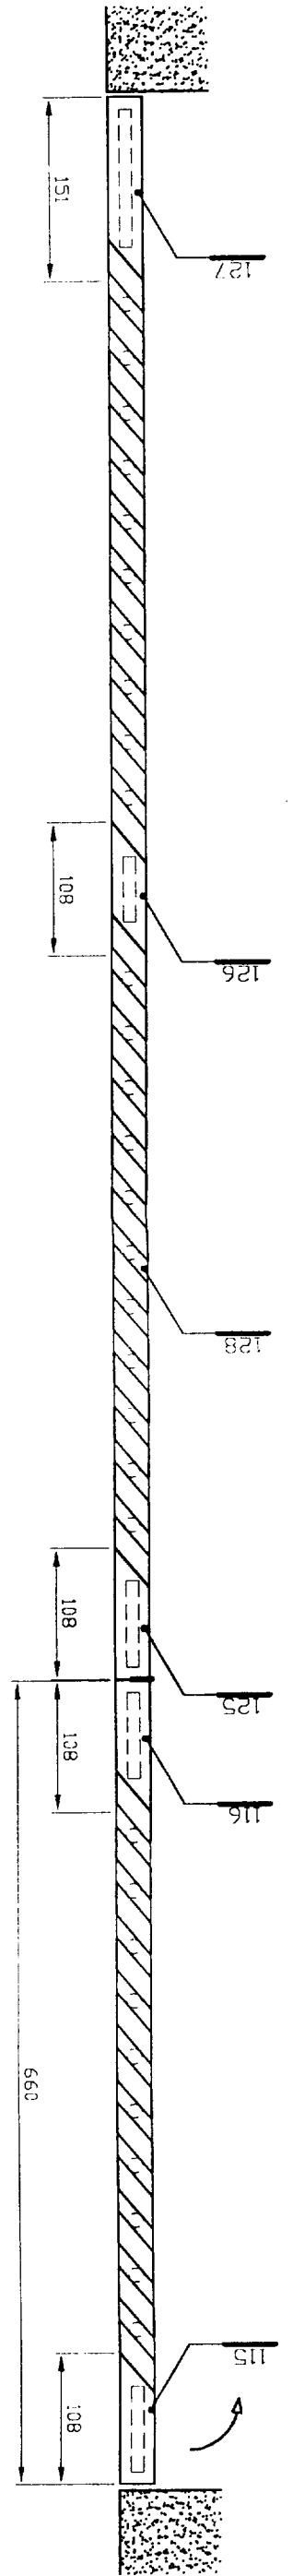

Dessin de fabrication des lames avant collage et ponçage

B-B