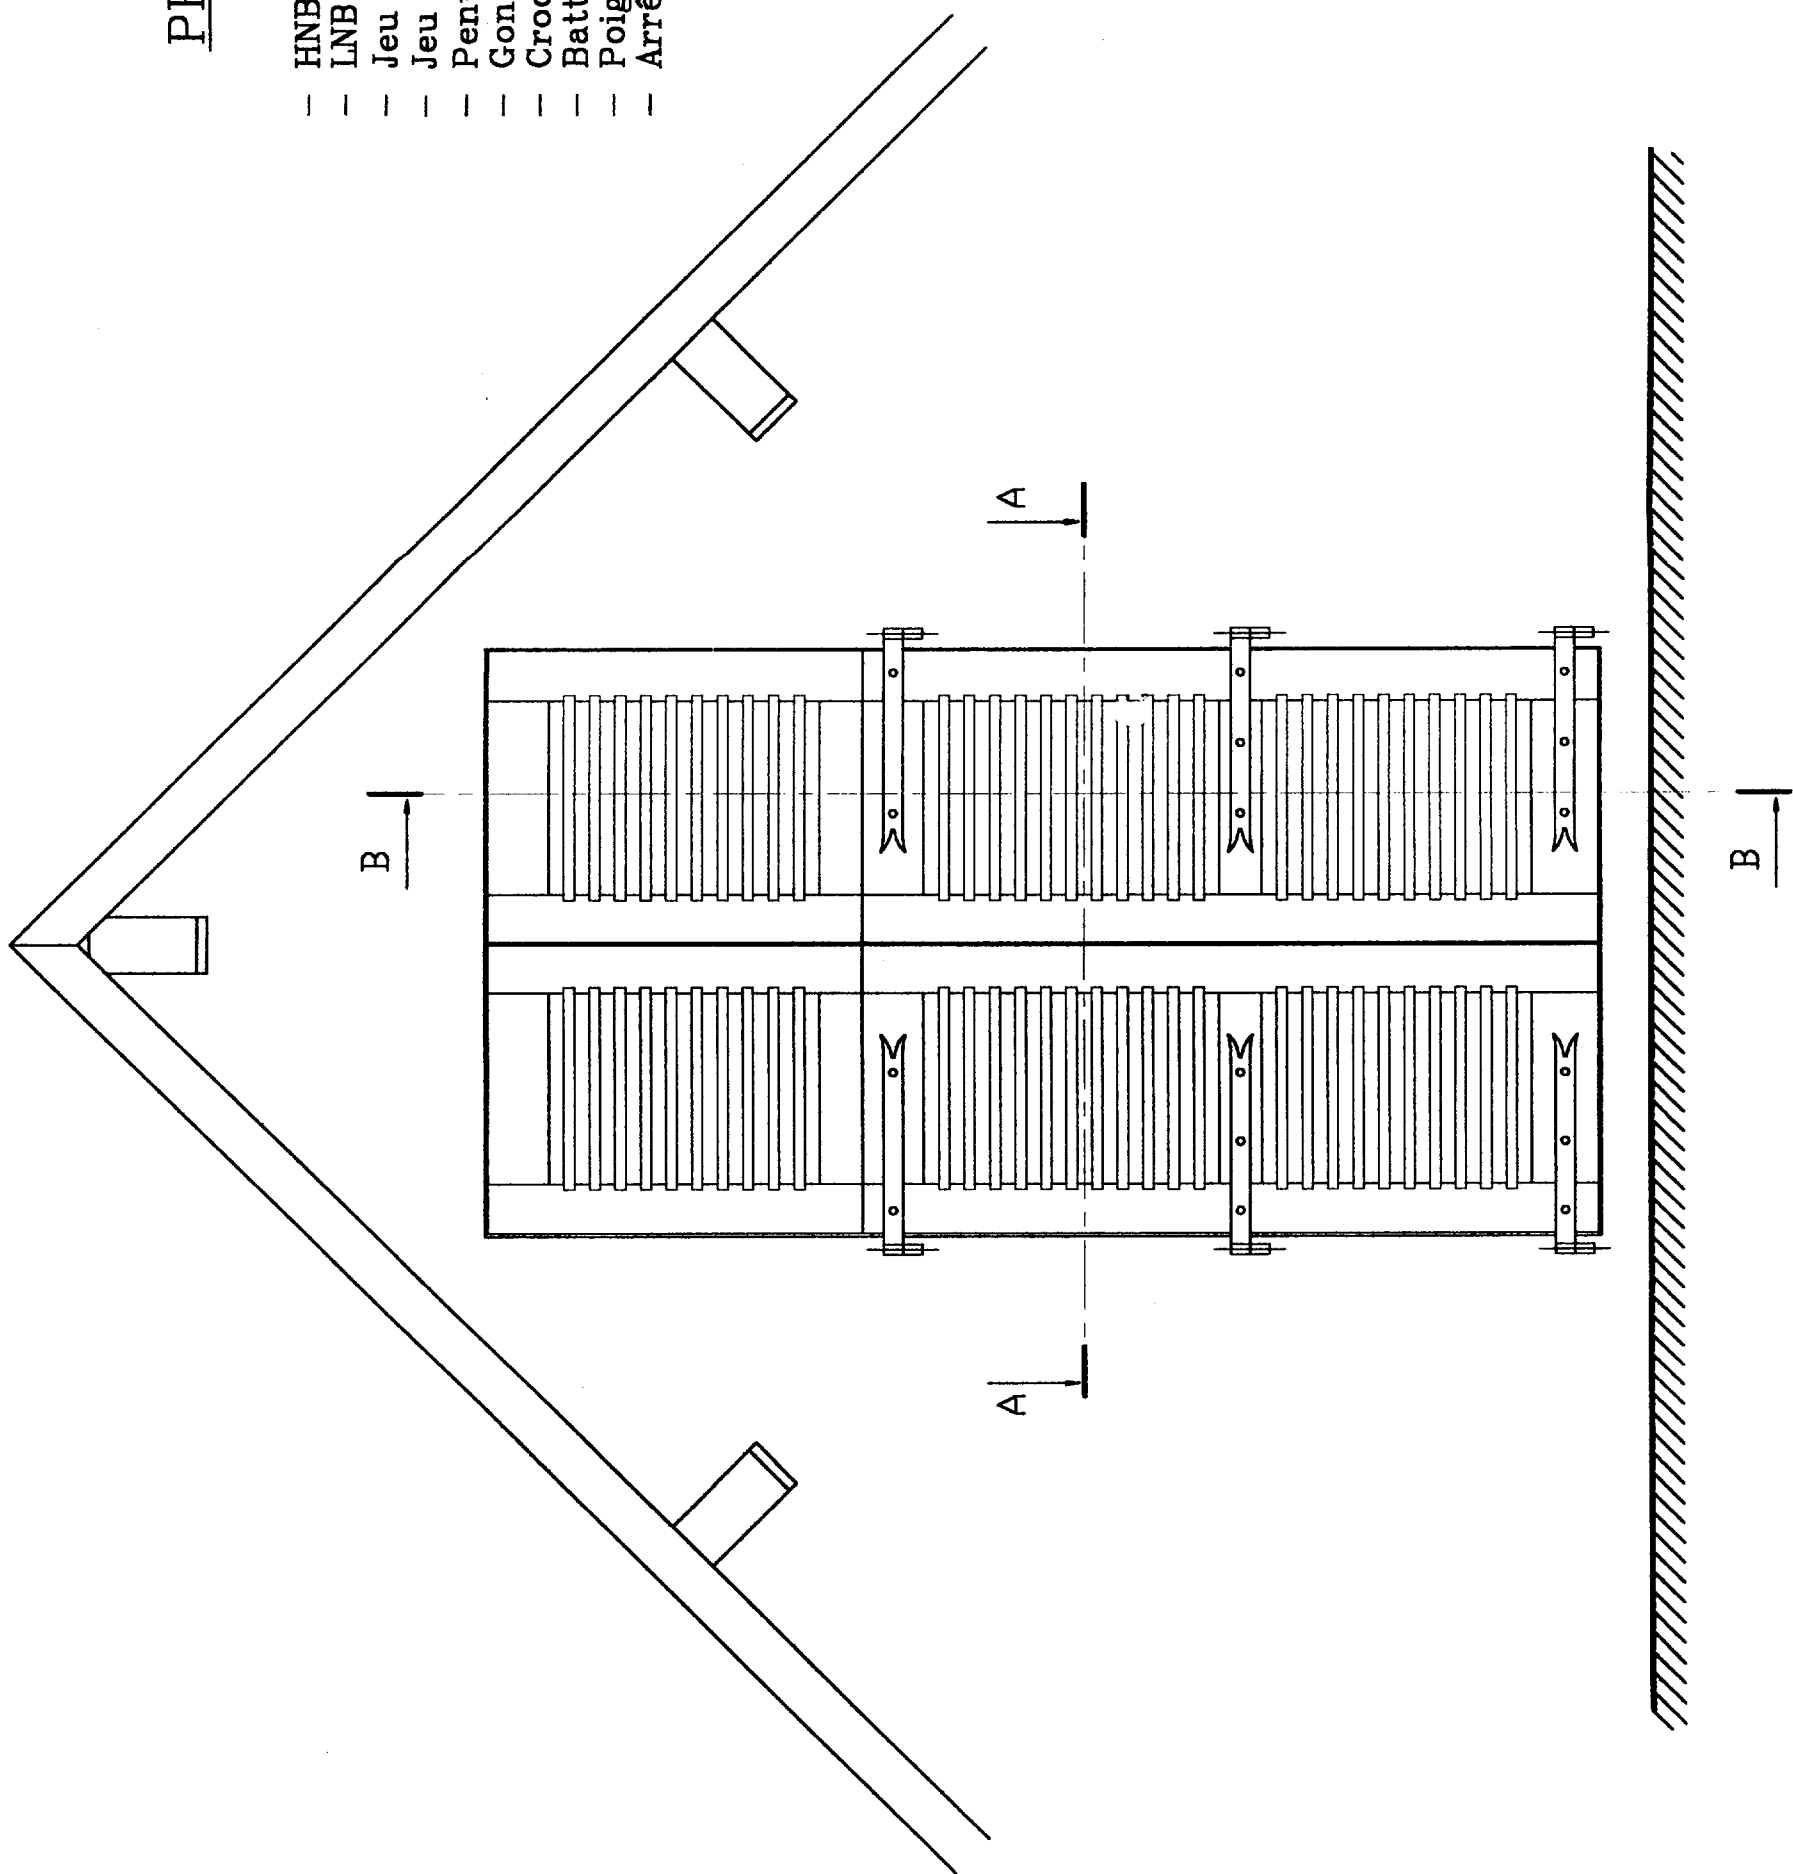

**BACCALAUREAT PROFESSIONNEL
BOIS CONSTRUCTION ET AMENAGEMENT DU BATIMENT**

***DOCUMENTATION
DESCRIPTIVE***

EPREUVE E2

Sous- épreuve B2 (Unité U22)

***PLANIFICATION D'UNE REALISATION D'OUVRAGE
ET DEFINITION DE MOYENS***

PERSIENNE SUR PIGNON

- HNB : 1970 mm.
- LNB : 1060 mm.
- Jeu périphérique : 5 mm.
- Jeu entre ouvrants : 4 mm.
- Pentures : droites à queues de carpe.
- Gonds : à sceller à lame double.
- Crochets : à crémaillère.
- Battements : à visser.
- Poignées : à pattes.
- Arrêts : marseillais vis métaux avec butée.